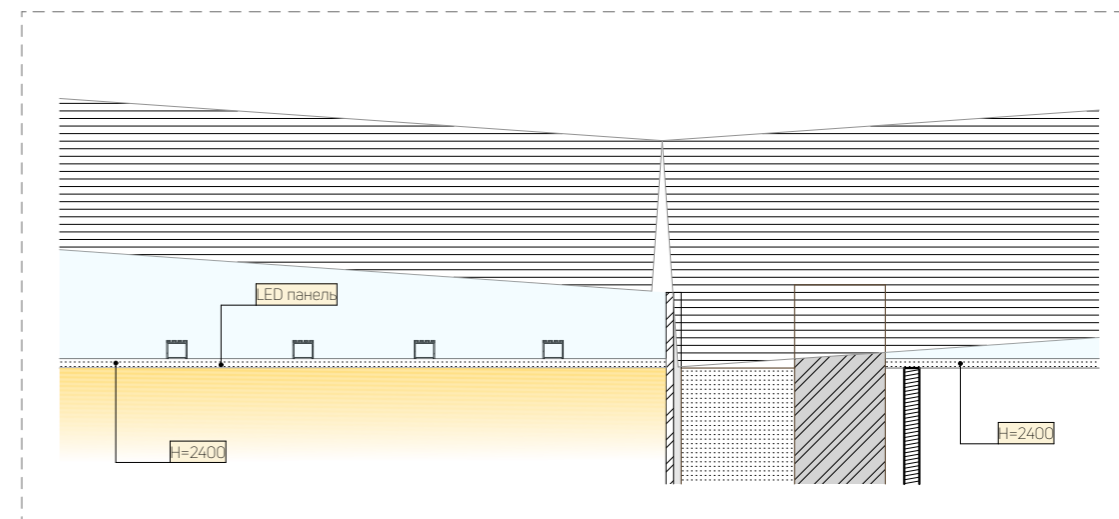

РОЗРІЗ ПО СТЕЛІ 8-8