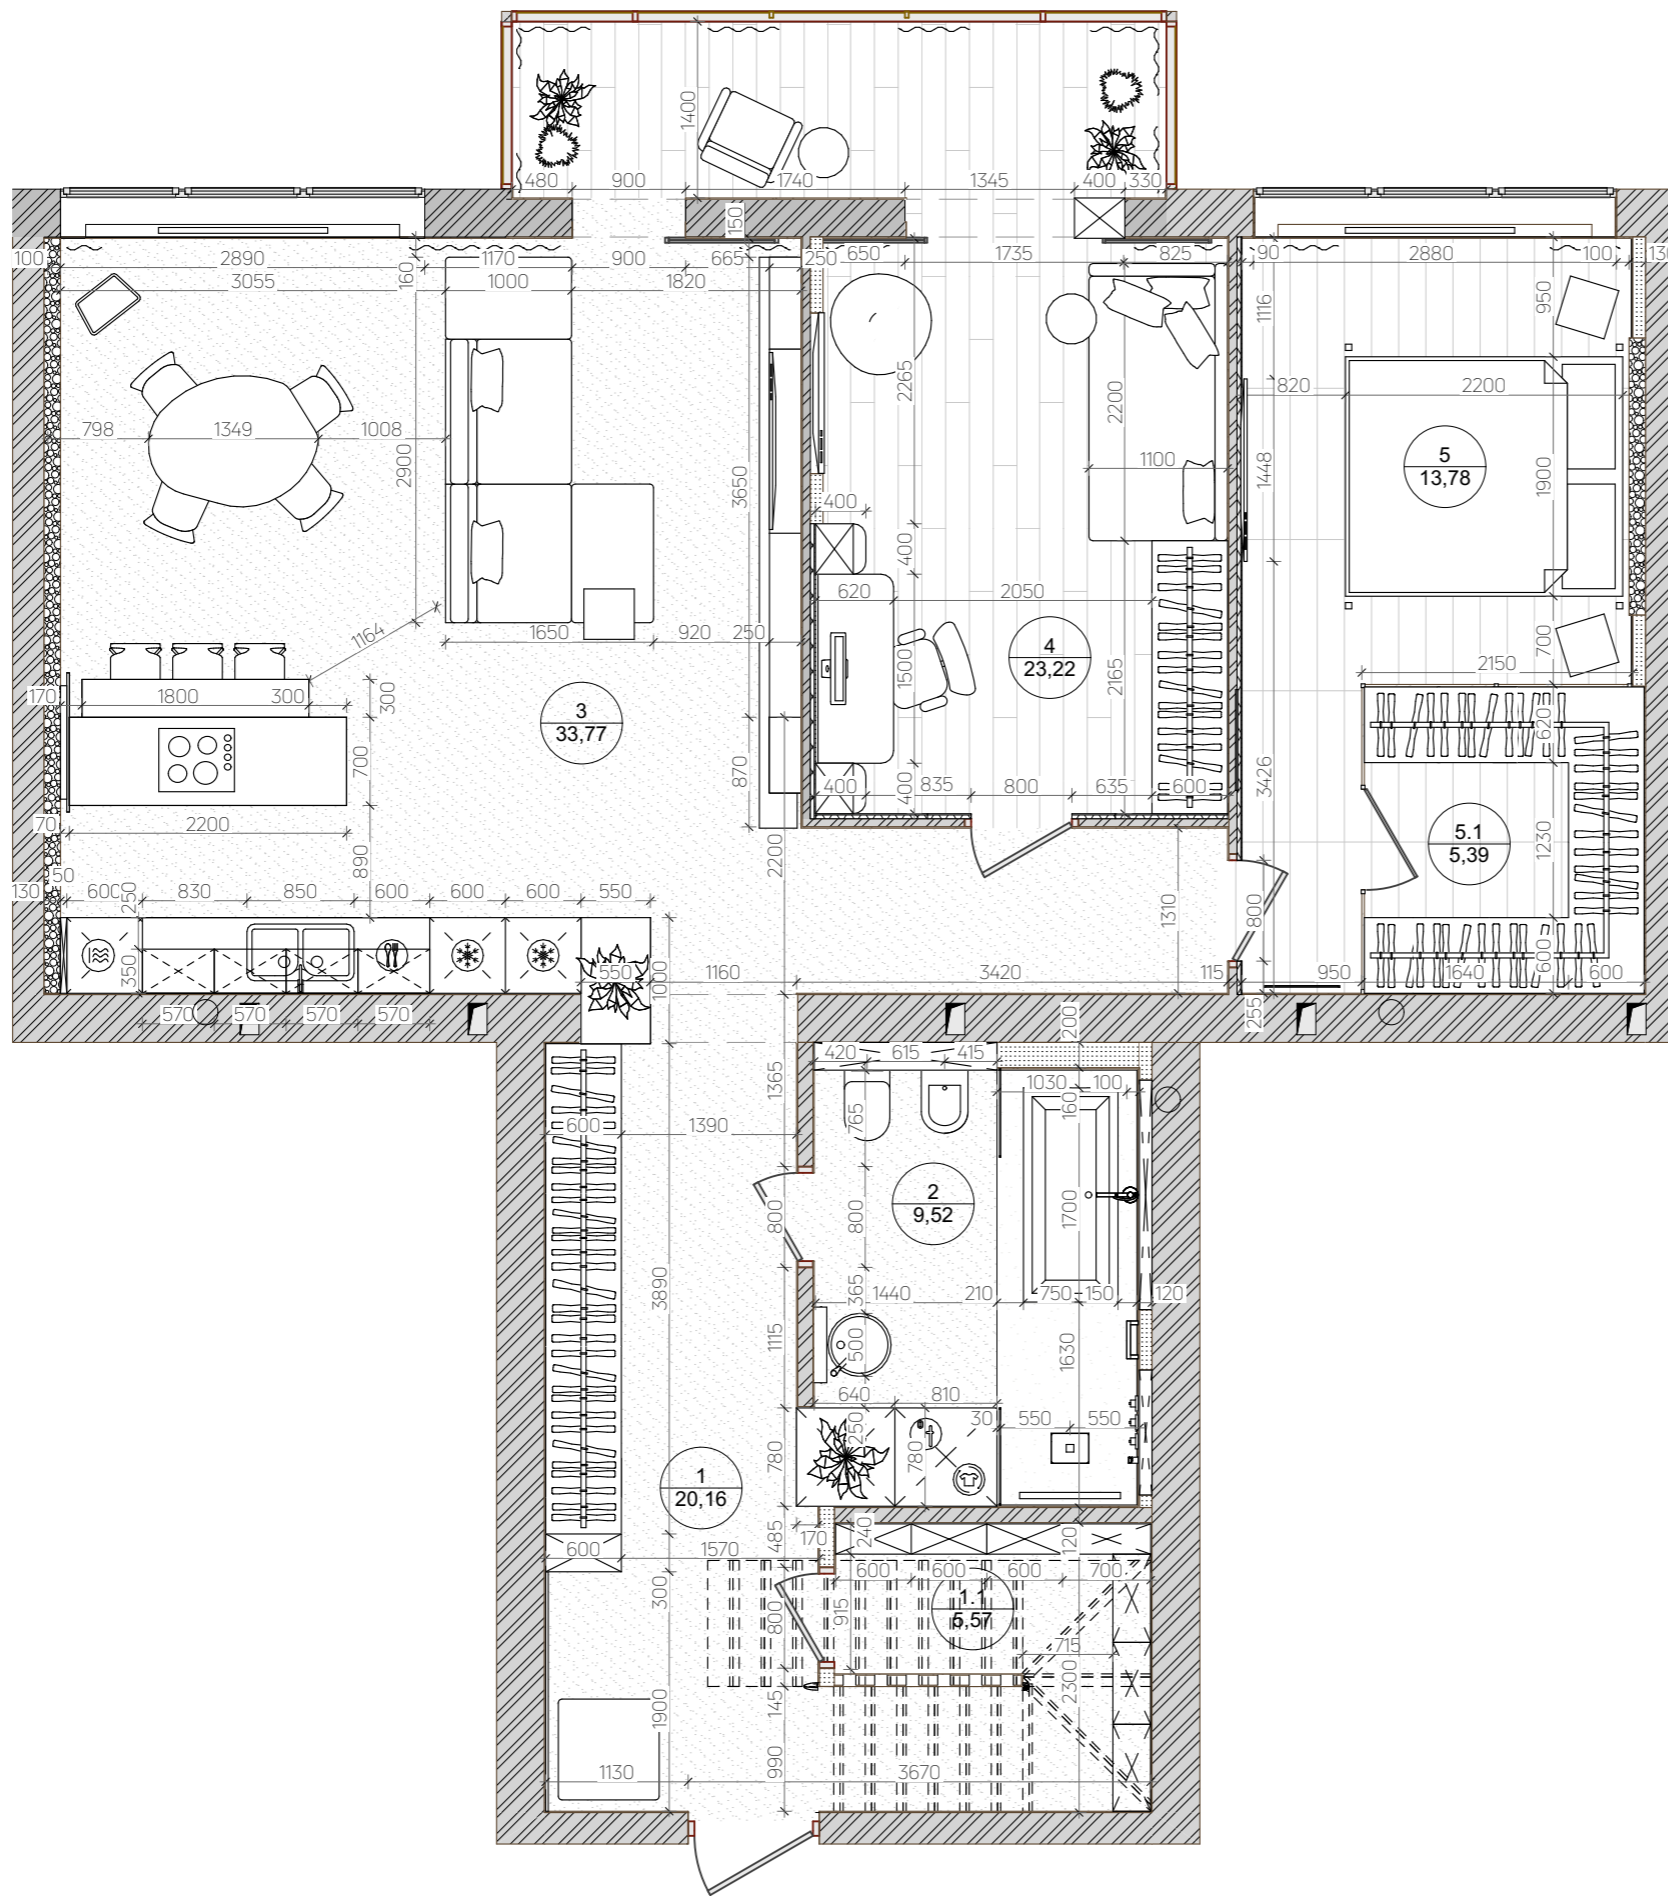

ШТУЧНА РОСЛИНА 2

ШТУЧНА РОСЛИНА 1

АКСОНОМЕТРІЯ 1

АКСОНОМЕТРІЯ 2

БІЧНИЙ ТА ФРОНТАЛЬНИЙ ВИД

Експлікація приміщень		
№	Назва	Площа
1	Хол-коридор	20,2
1.1	Кладова	5,6
2	Санвузол	9,5
3	Кухня-вітальня	34,5
4	Дитяча з балконом	23,2
5	Спальня	13,8
5.1	Гардероб	5,4
Загальна площа		112,2 м ²