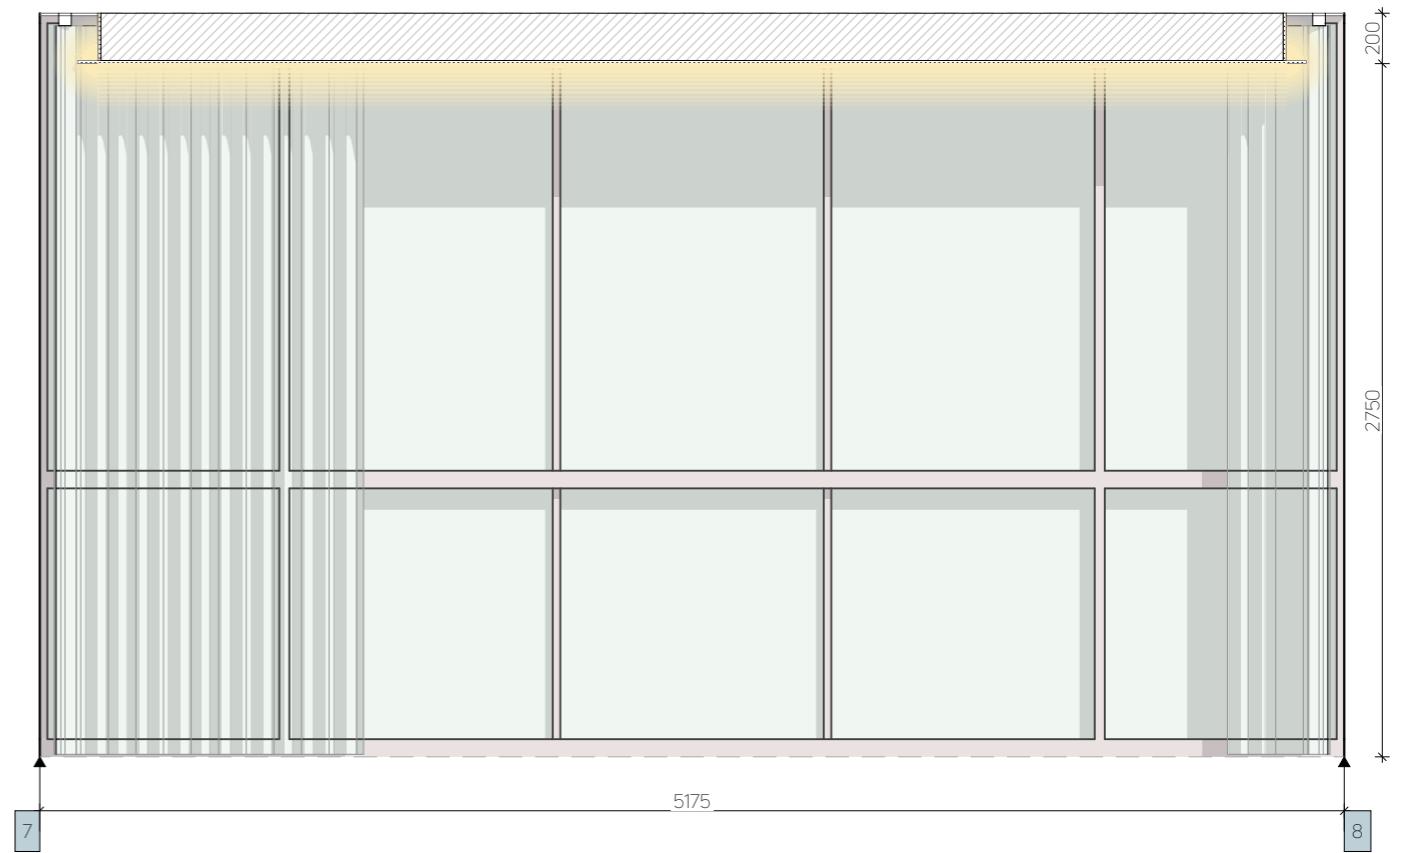

фарба темно-сіра -24,8 м²
 дзеркало/скло

-
- фарба біла - 22,5 м²
-
- дзеркало/скло
-
- ДСП CLEAF Okobo/Maloja S158
-
- ДСП оранжевого кольору (на вибір)
-
- Гіпсова стіна (фактура під камінь)

 декоративна штукатурка
(вологозахищена) - 21,4 м²