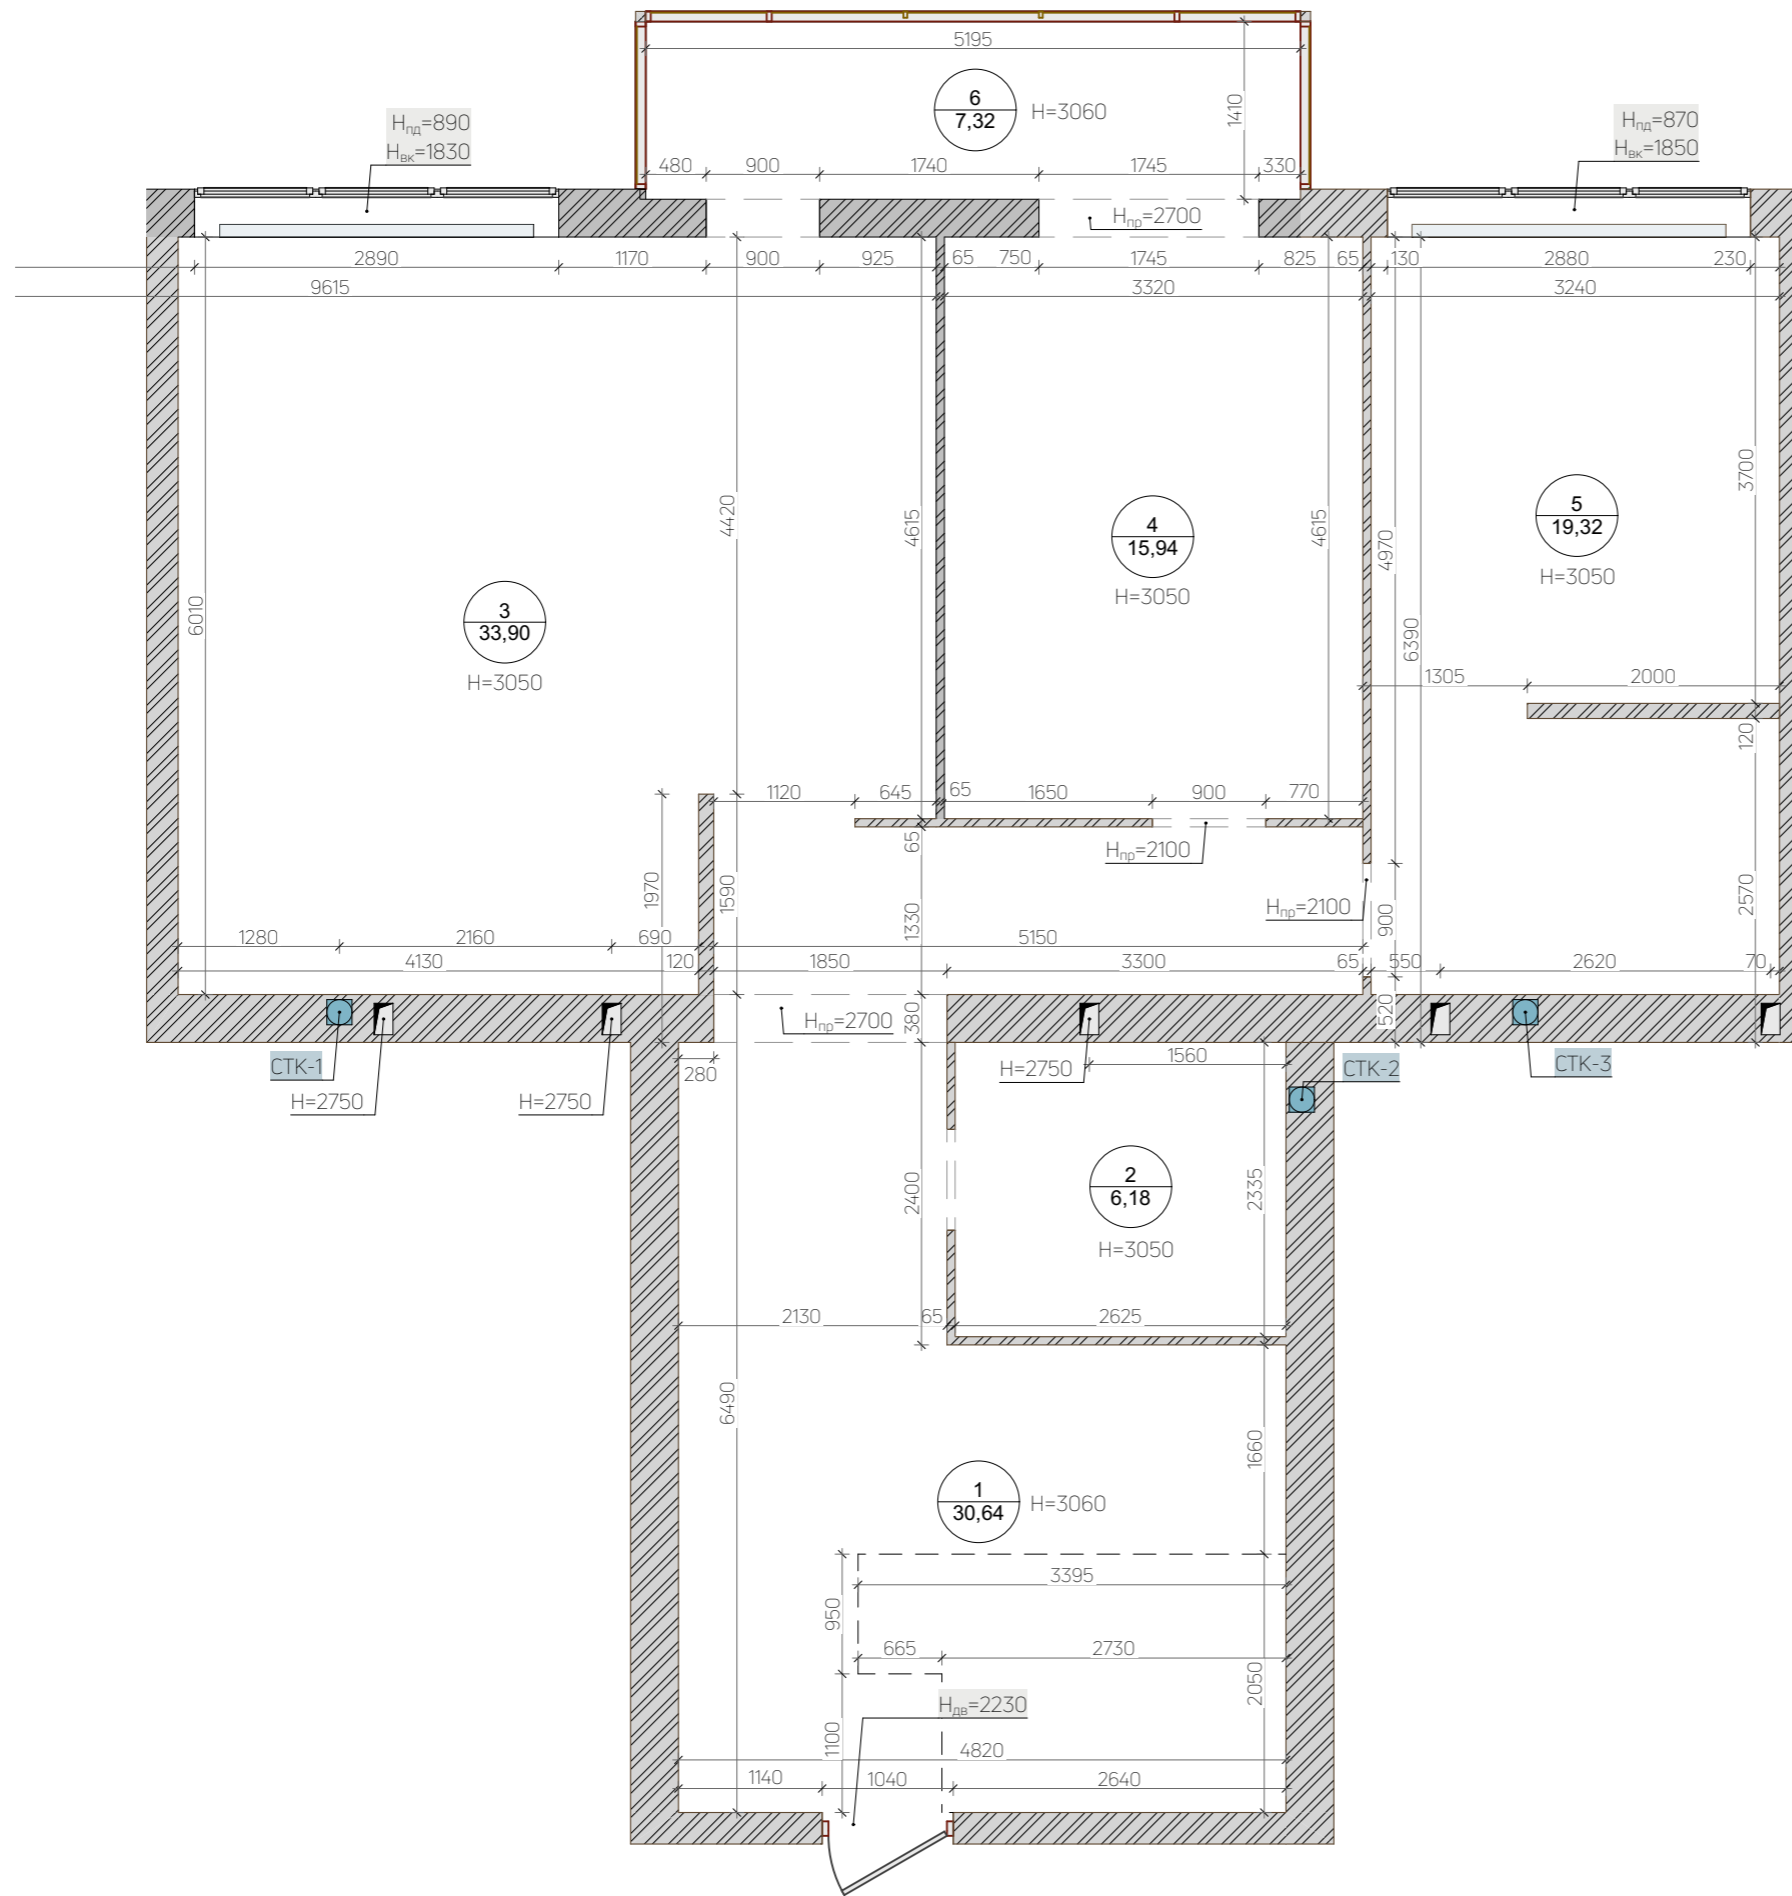

Експлікація приміщень

№	Назва	Площа	з коеф.
1	Хол/коридор	30,6	30,6
2	Санвузол	6,2	6,2
3	Кухня	33,9	33,9
4	Дитяча кімната	15,9	15,9
5	Спальня	19,3	19,3
6	Балкон	7,8	6,3
Загальна площа		113,7 м²	112,2 м²

Умовні позначення

	стіни (цегла)
	стояк каналізації
	вентиляційний канал

Примітки:

- Погрішність плану ± 20 мм;
- Всі розміри перевіряти і уточнювати по місцю.