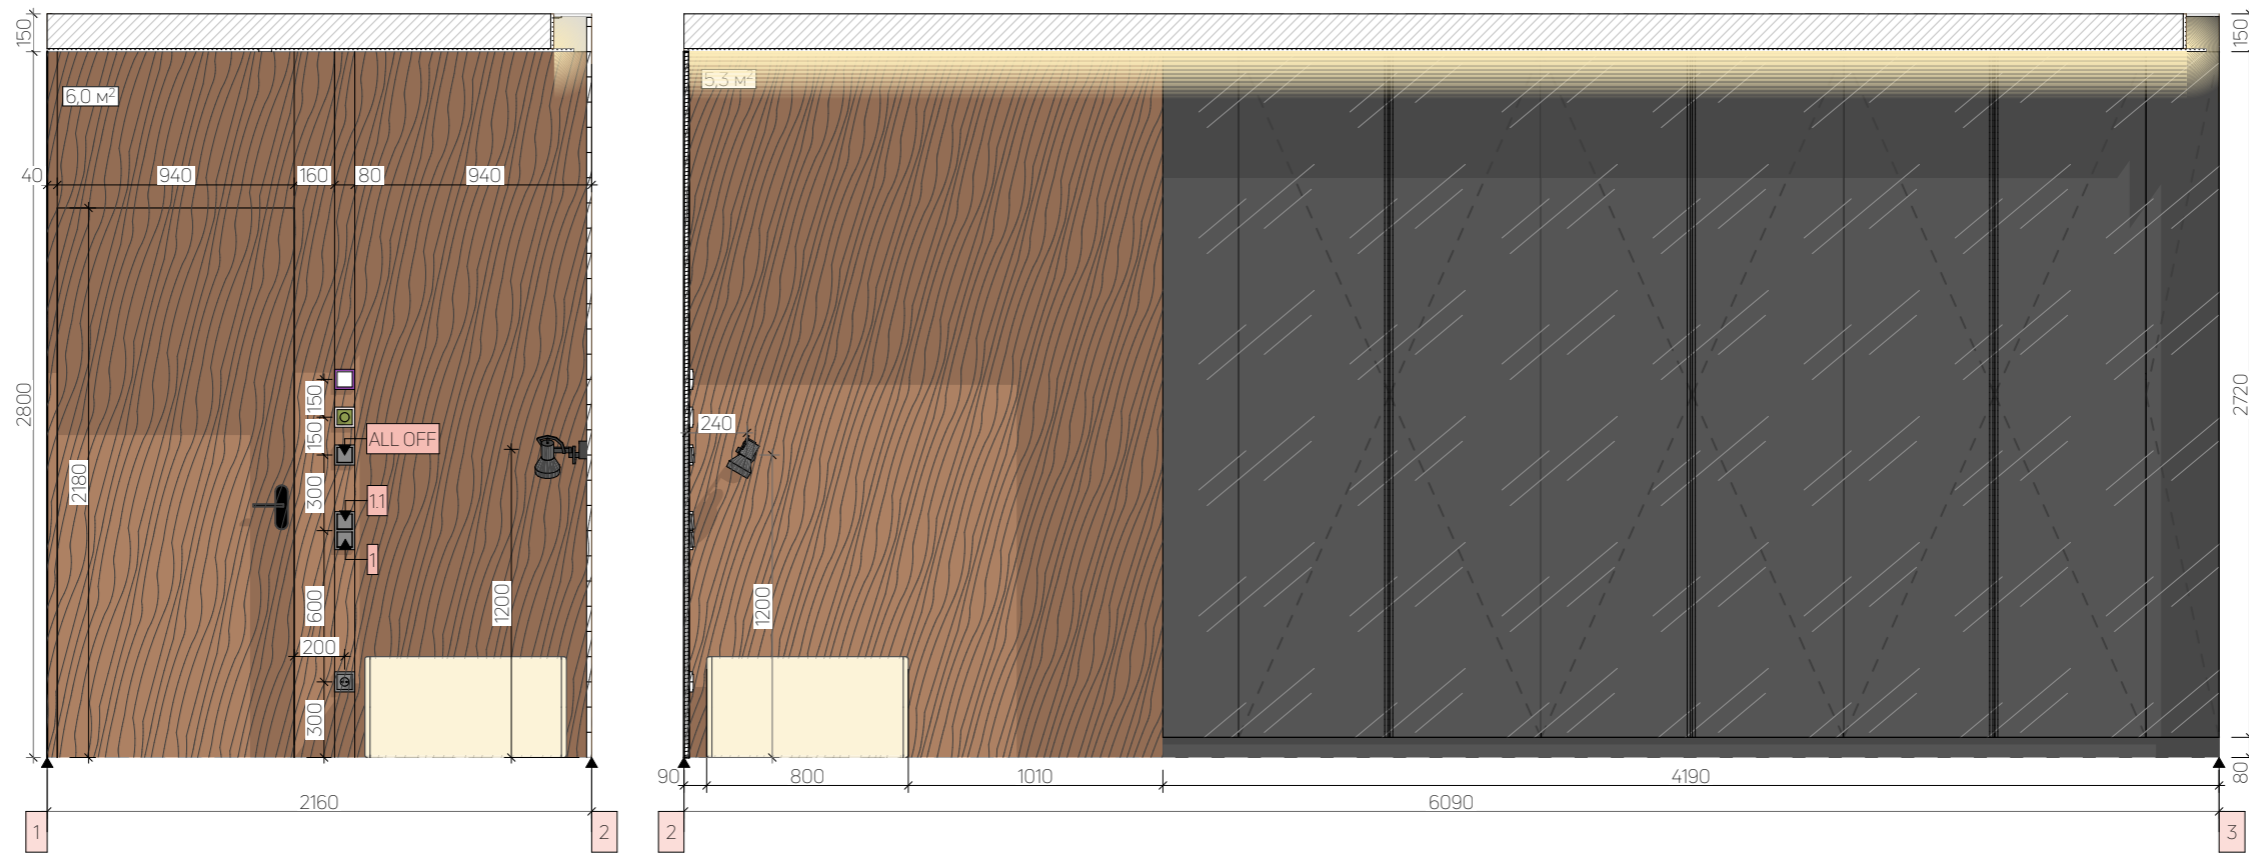

фарба біла - 12,2 м²
 ДСП CLEAF Okobo/Maloja S158 11,3 м²
 дзеркало/скло