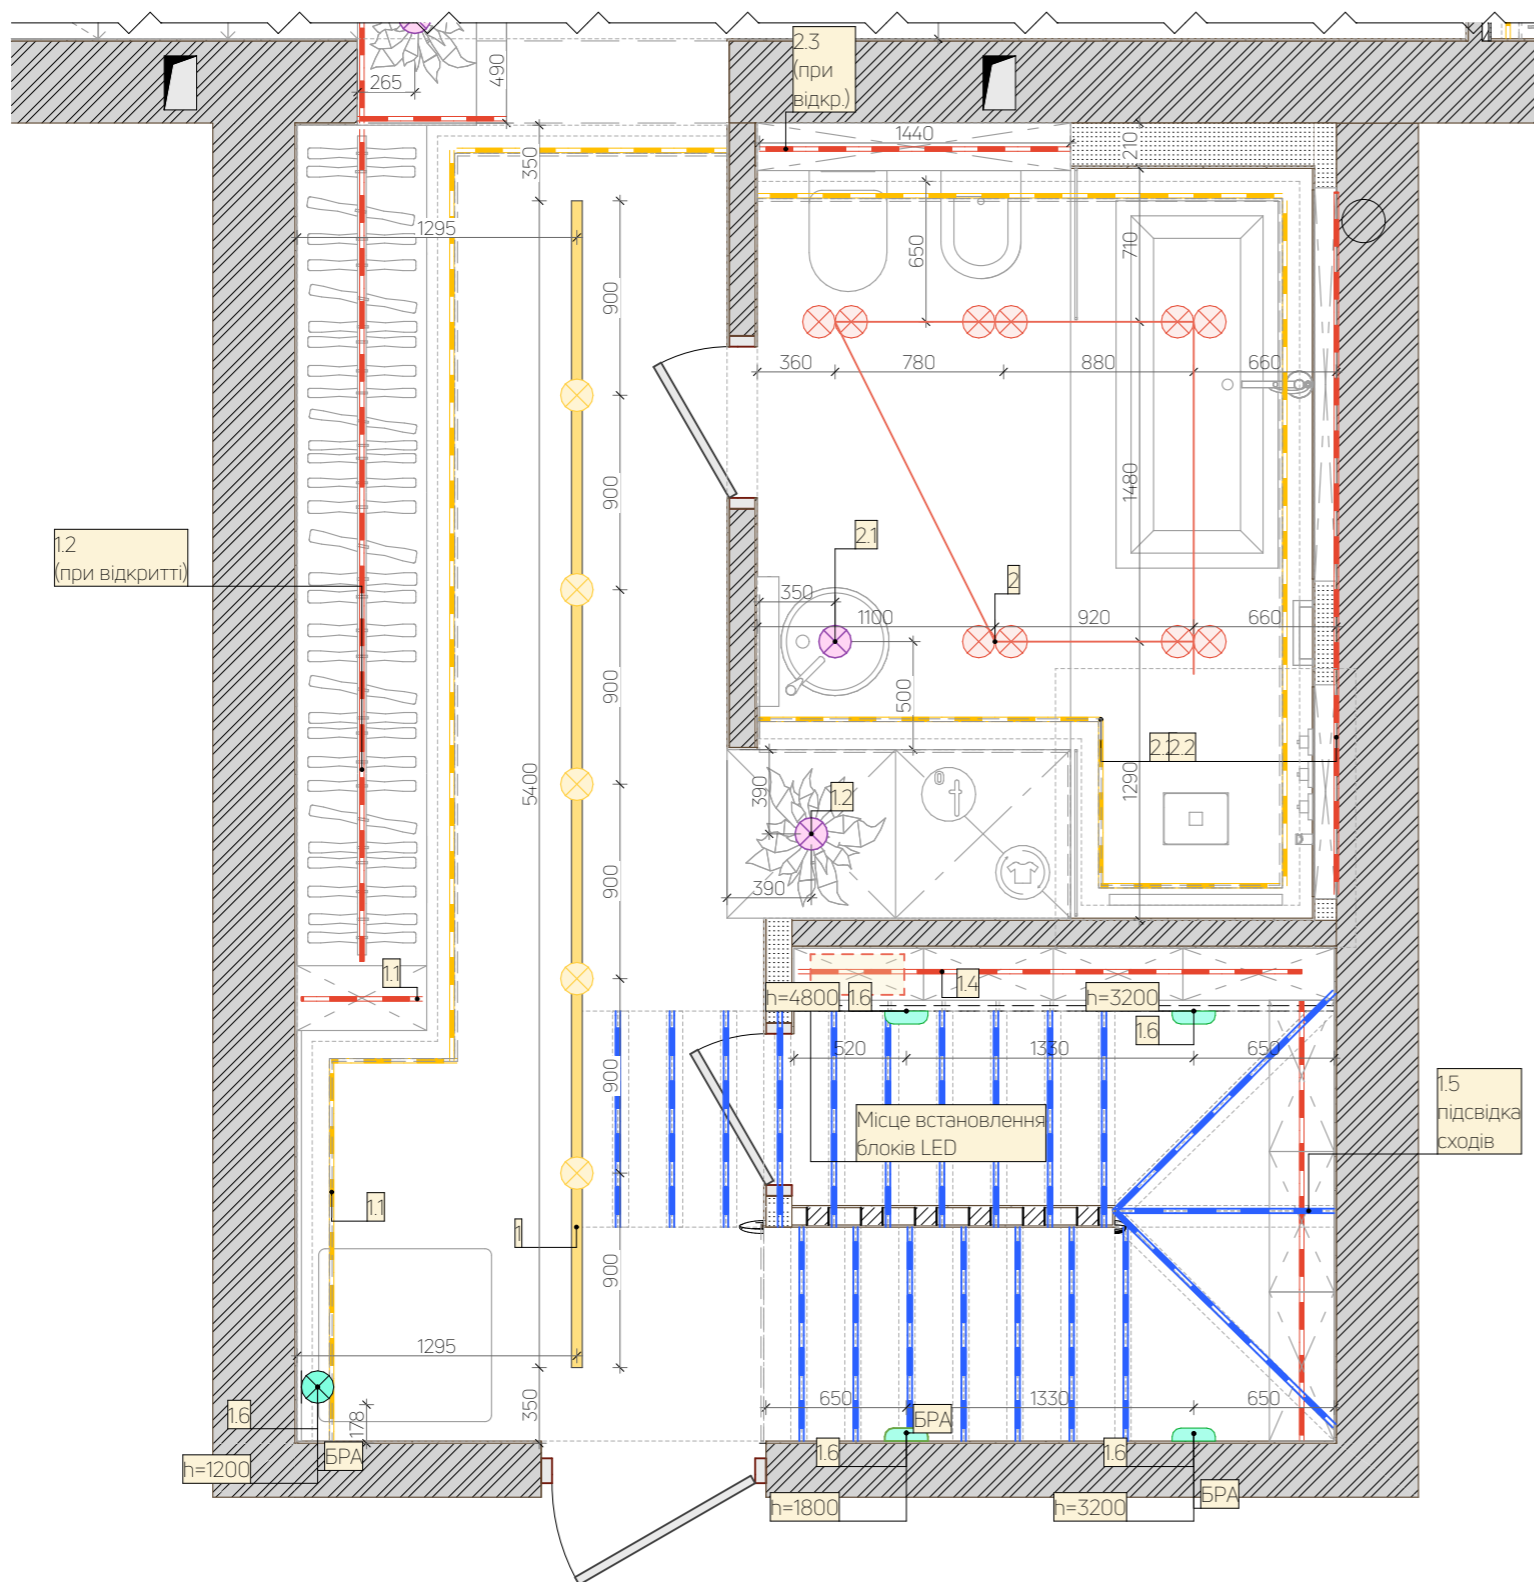

Примітки:
 - Фінальні покриття будуть вибрані та узгоджені із замовником;
 - Пліттус прихованого монтажу фарбувати у колір стіни під якою він встановлений.

Пліттус прихованого монтажу

Умовні позначення	
	LED у стелі
	LED у меблях
	група світла
	трекова шина
	точковий врізний
	підвісний
	трекова точка