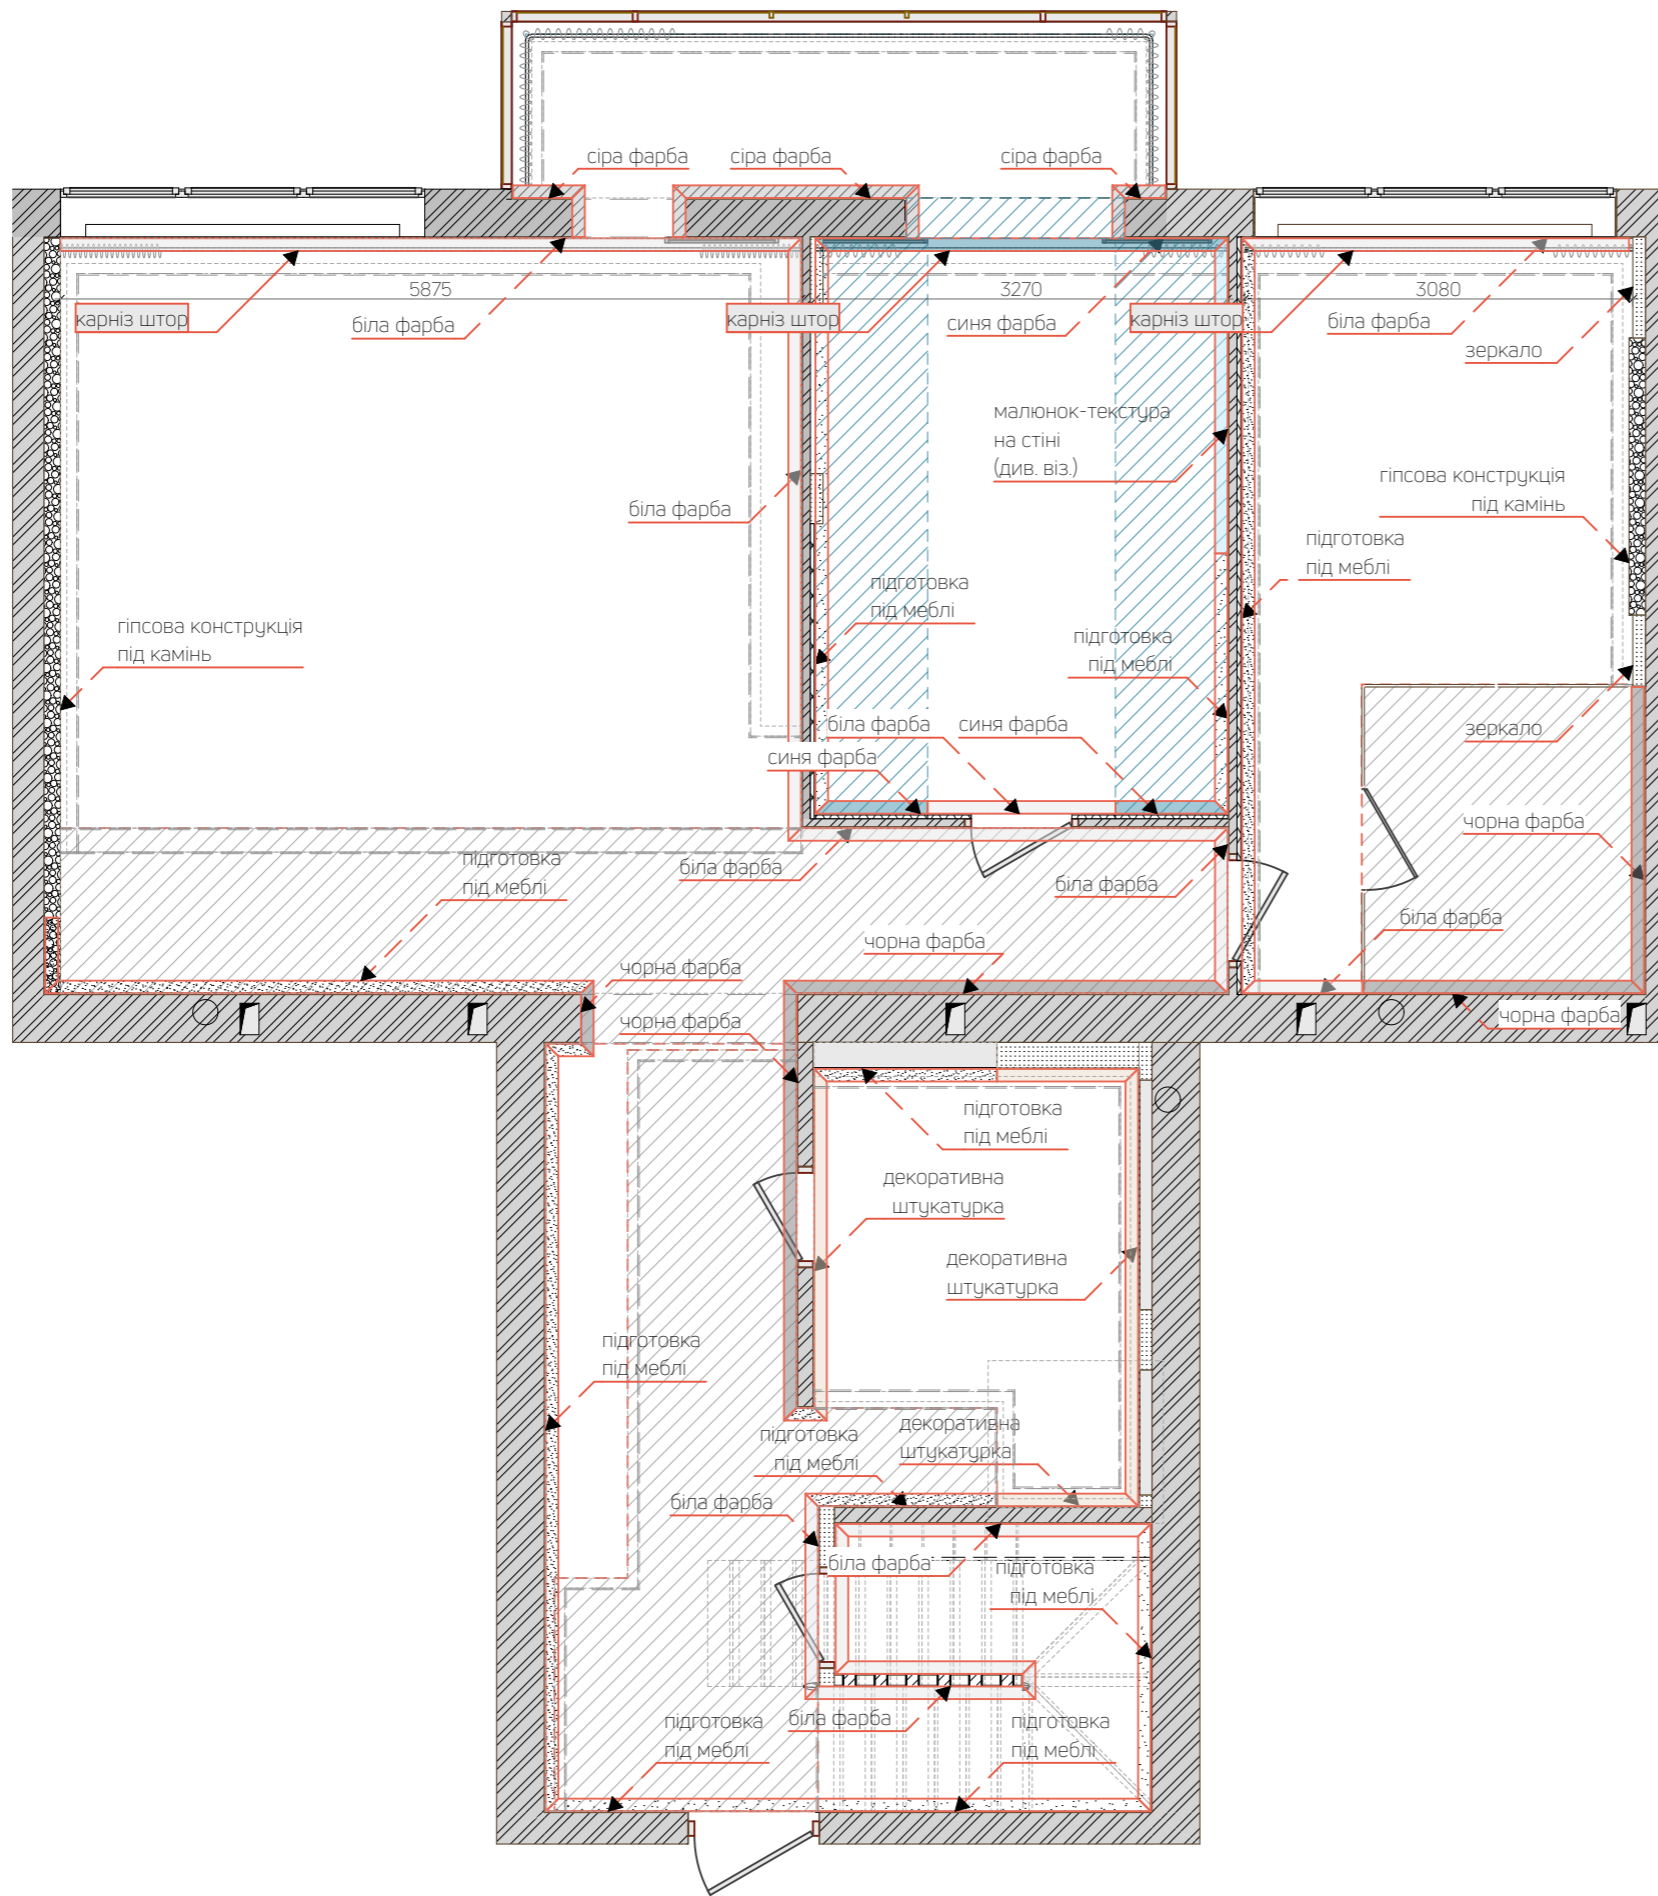

Умовні позначення	
	біла покриття стіни
	чорна покриття стіни
	чистове шпаклювання
	чорне покриття стелі
	біле покриття стелі

Примітки:
- Коди кольорів та виробники фарби будуть обрані по місцю за кольоровою палітрою NCS/RAL або іншою.