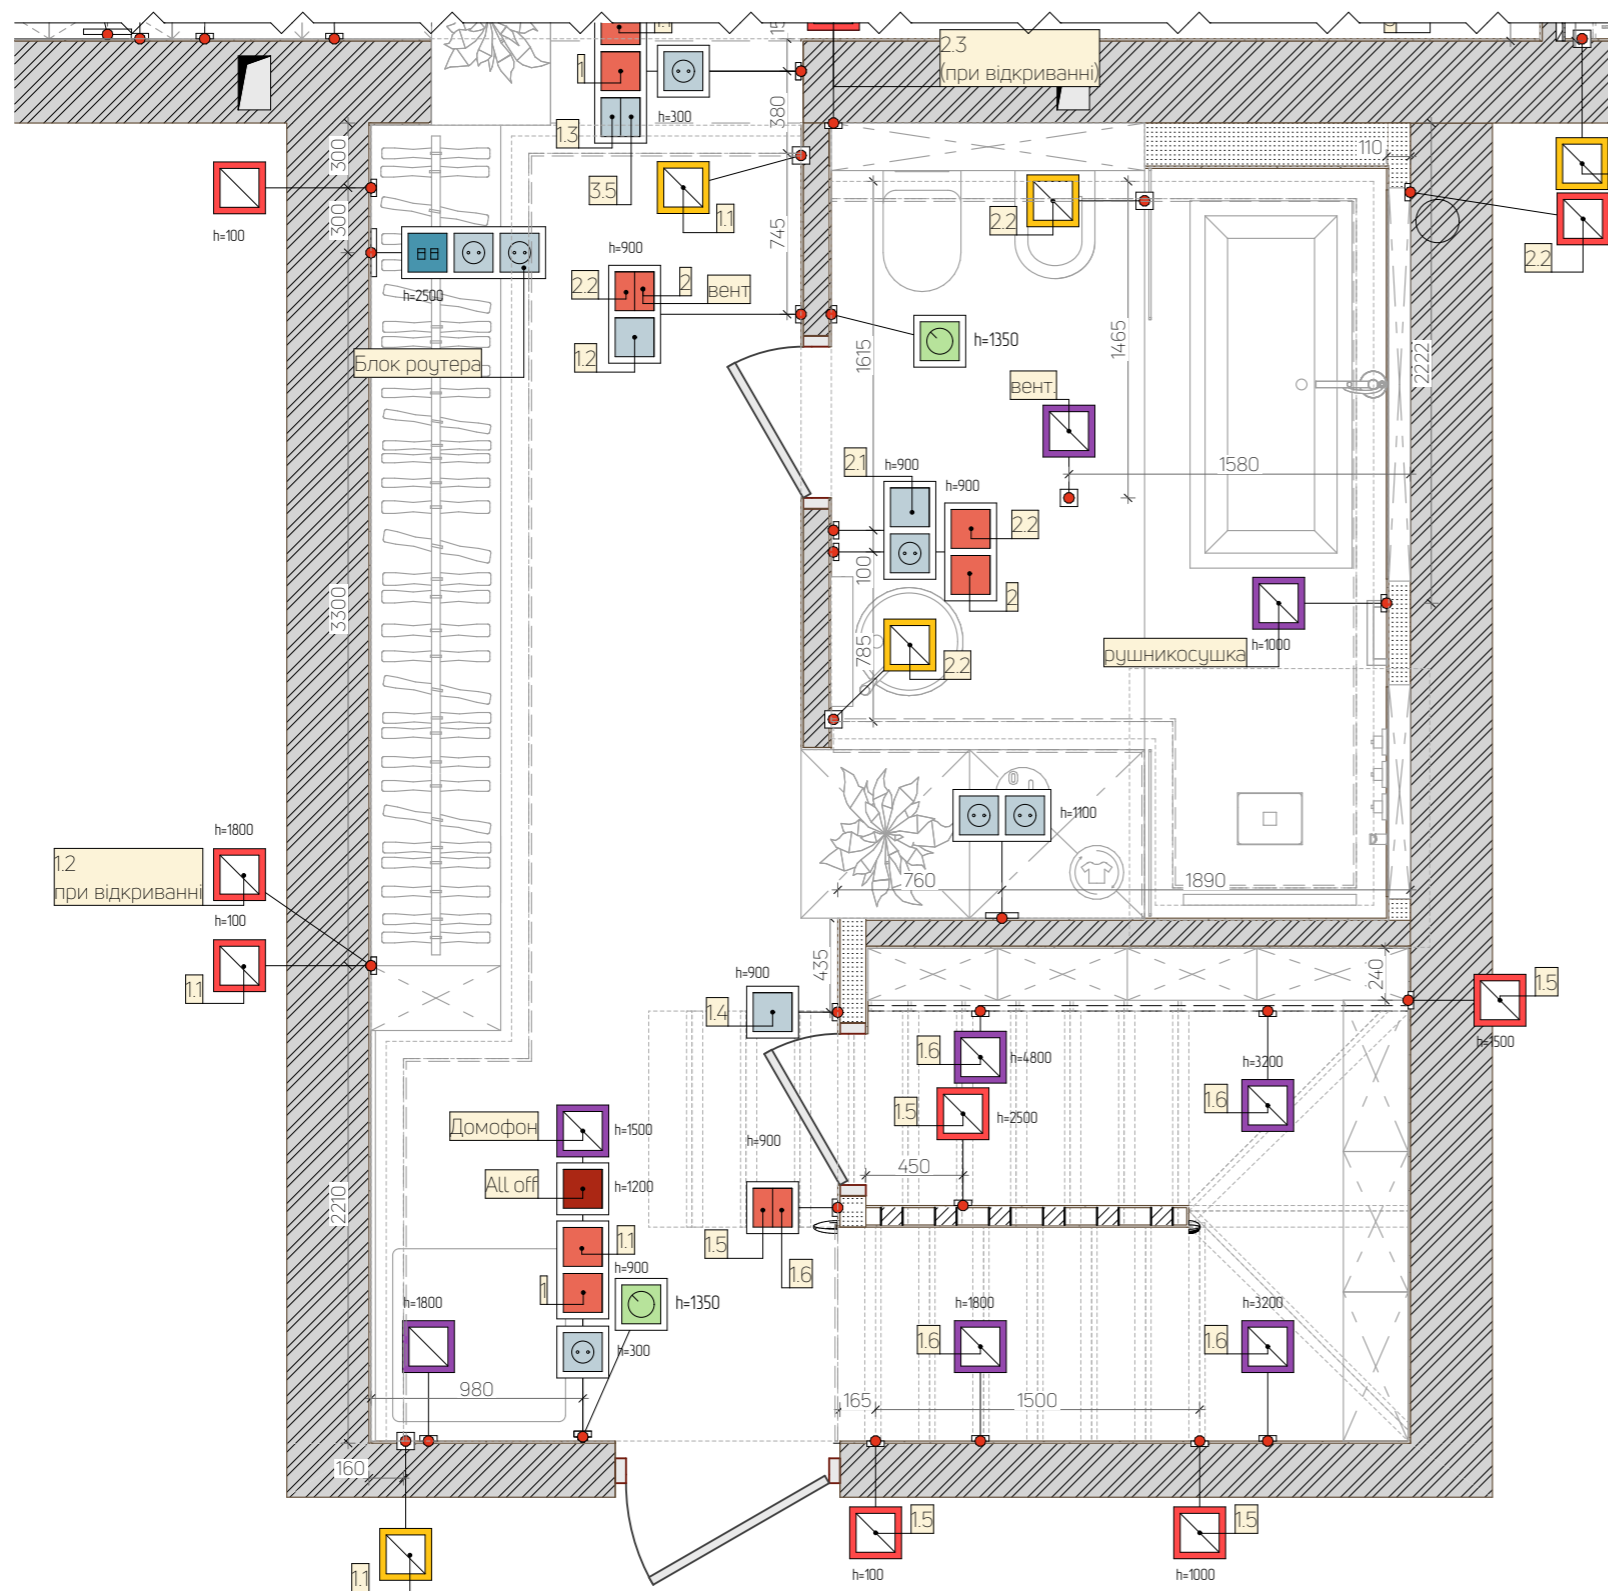

Умовні позначення	
	ніша в гіпсокартоні
	розетка
	одноклавішний та двоклавішний вимикач
	прохідний одноклавішний та двоклавішний вимикач
	вимкнути все світло
	інтернет
	електровивід обладнання (220 В)
	електровивід підсвітки в стелі
	електровивід меблевої підсвітки