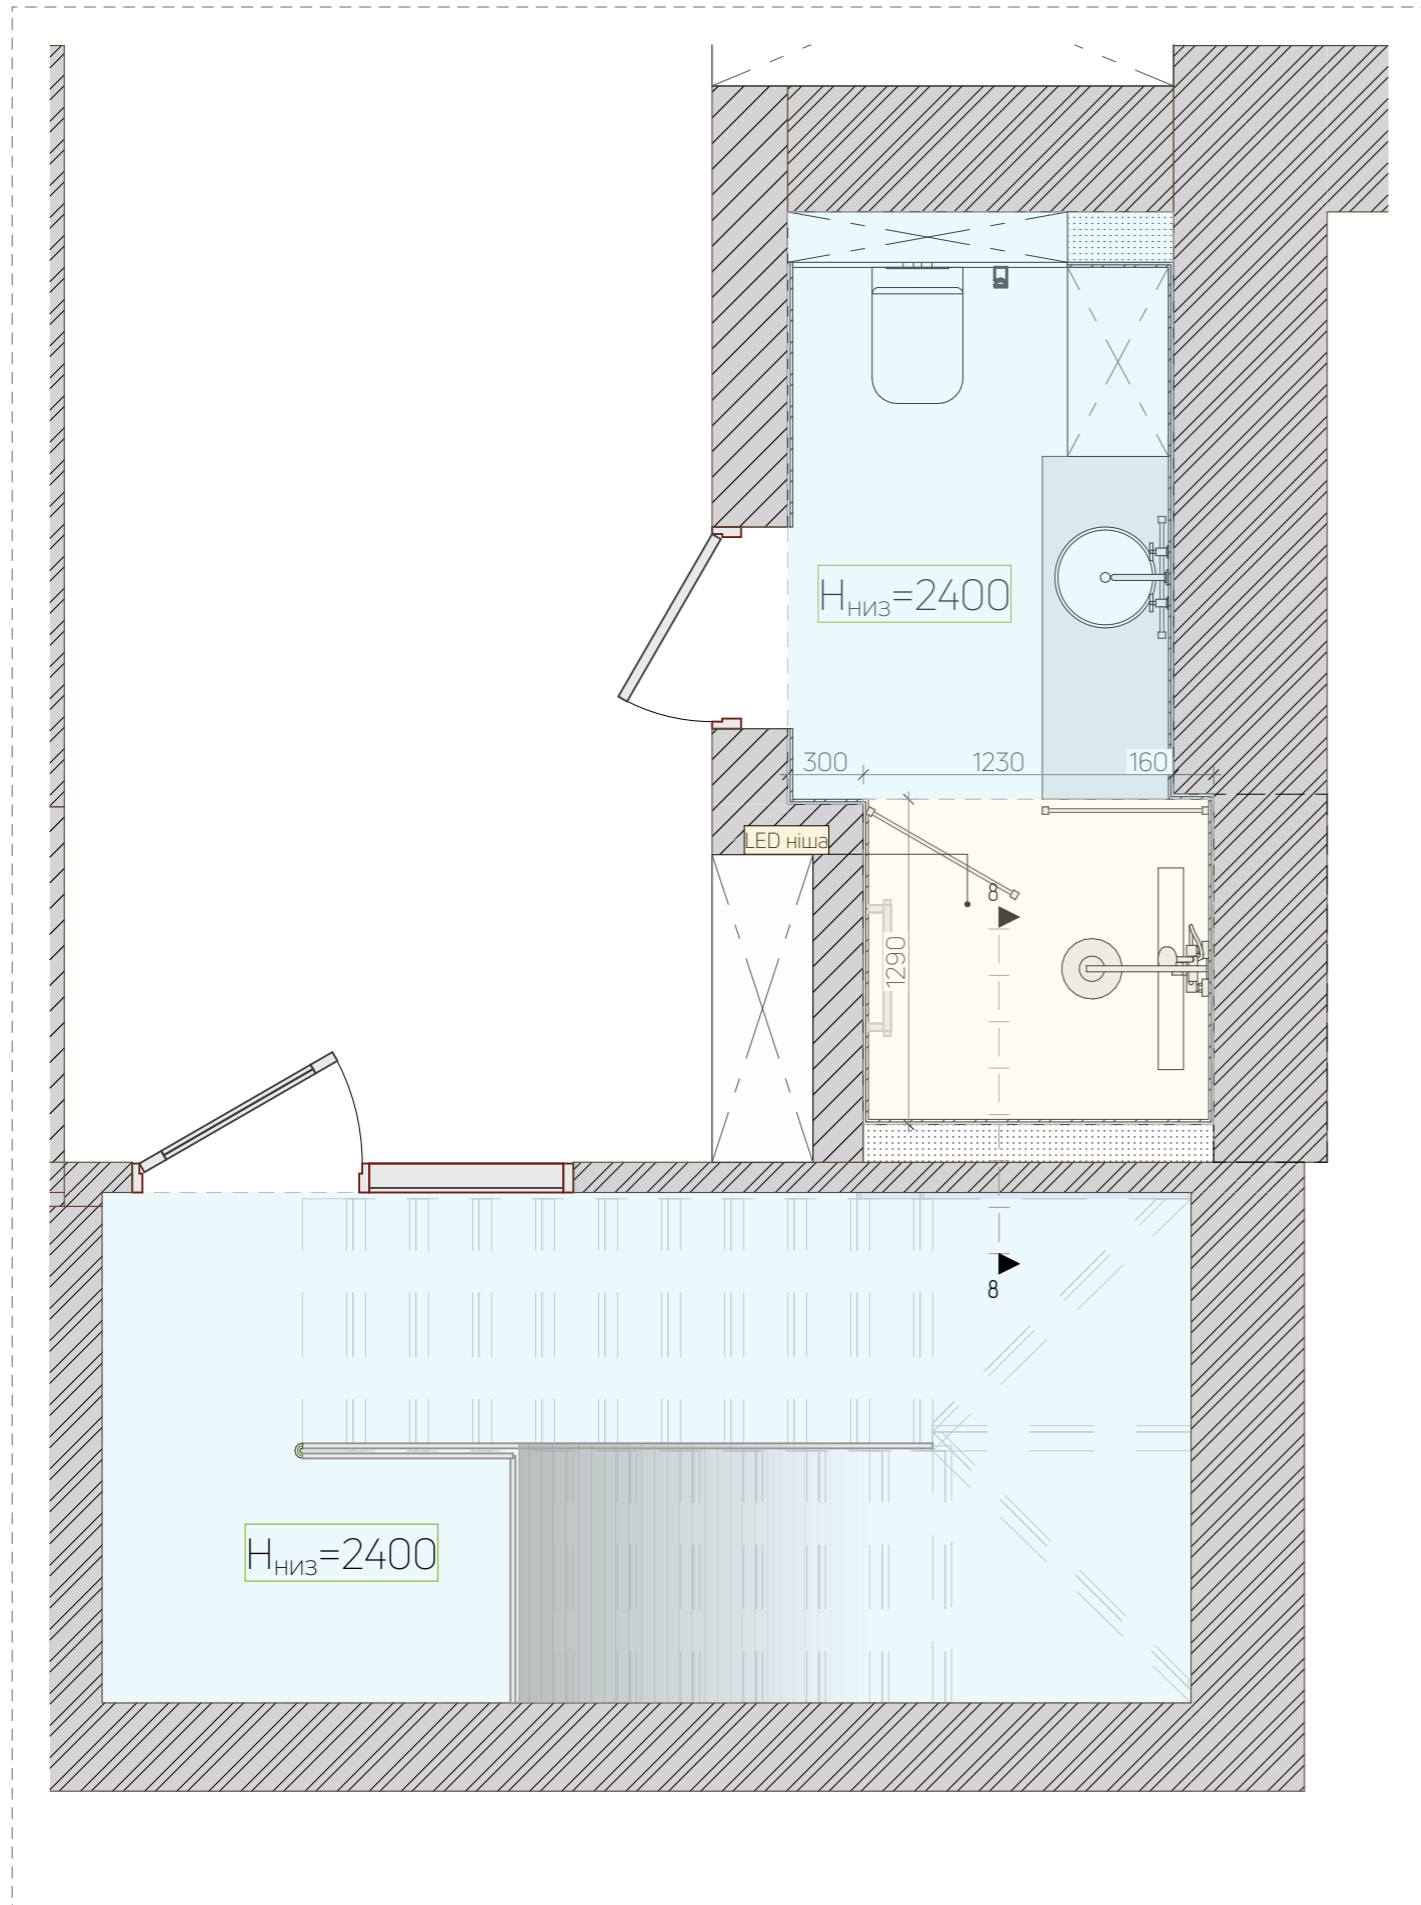

	стіни (цегла)
--	---------------

Примітки:

- Погрішність плану ± 50 мм;
- Всі розміри перевіряти і уточнювати по місцю.

Експлікація приміщень		
№	Назва	Площа
1	Тамбур	2,7
2	Тераса	137
Загальна площа		139,7
Загальна площа (з коеф)		43,8