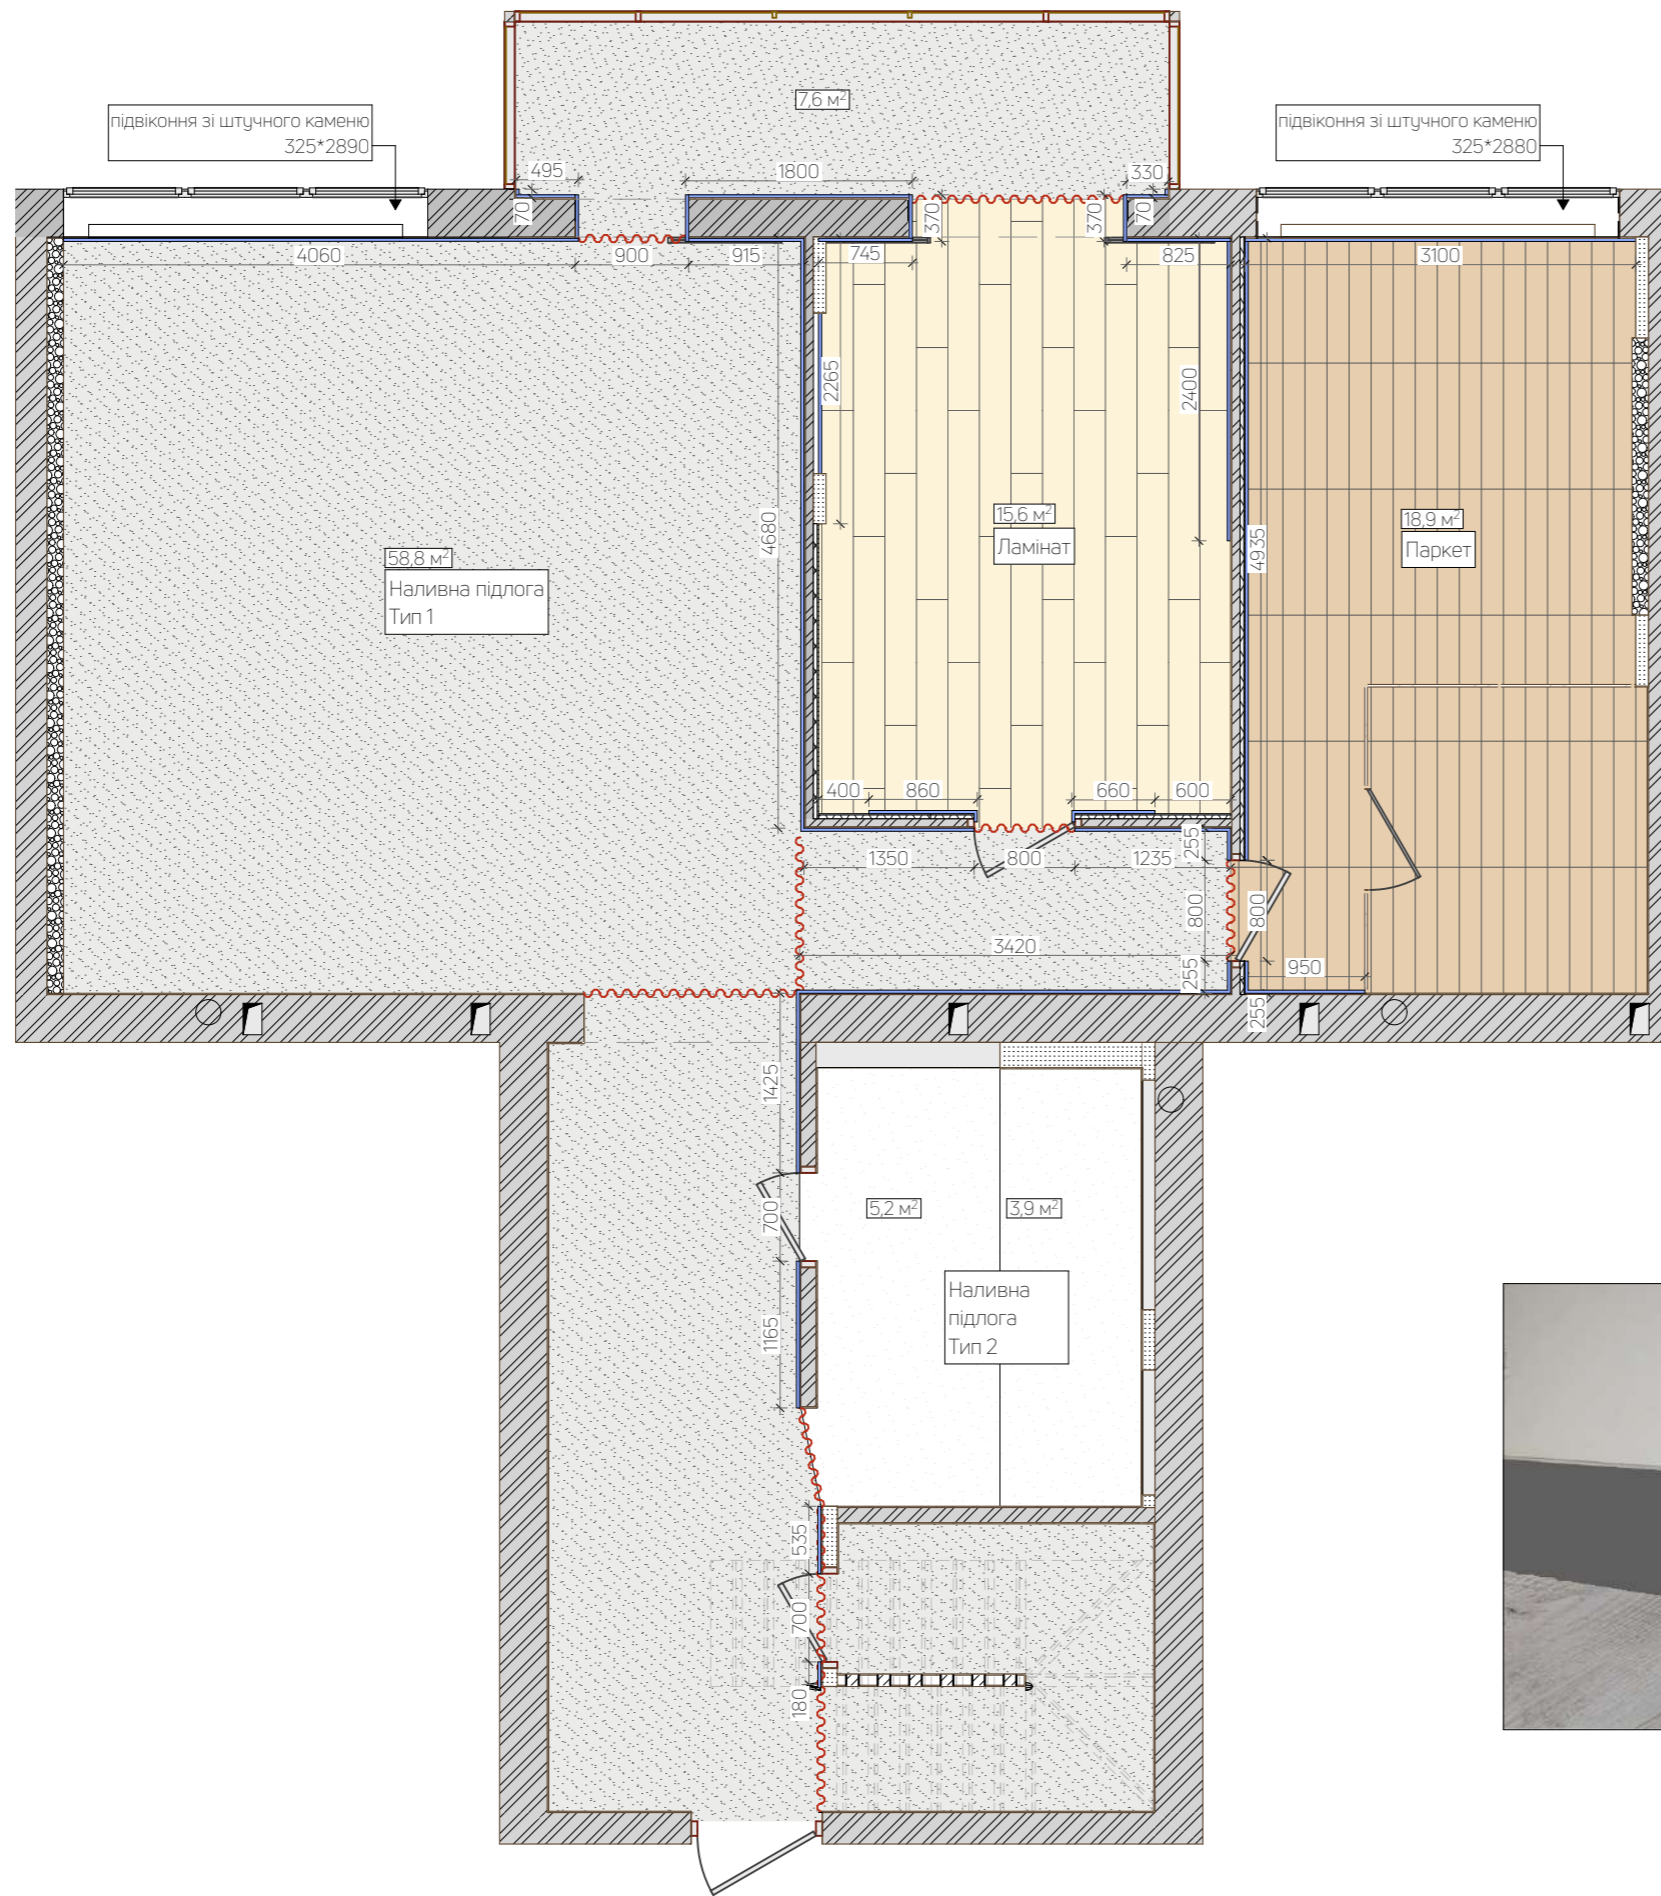

РОЗРІЗ 5-5

1:10

РОЗРІЗ 6-6

1:10

РОЗРІЗ 7-7

1:10

Умовні позначення	
	Наливна підлога. Тип 1 - 66,4 м ²
	Наливна підлога. Тип 2 - 9,1 м ²
	Паркет - 18,9 м ²
	Ламінат - 15,6 м ²
	Пліттус прихованого монтажу (Н=80мм)