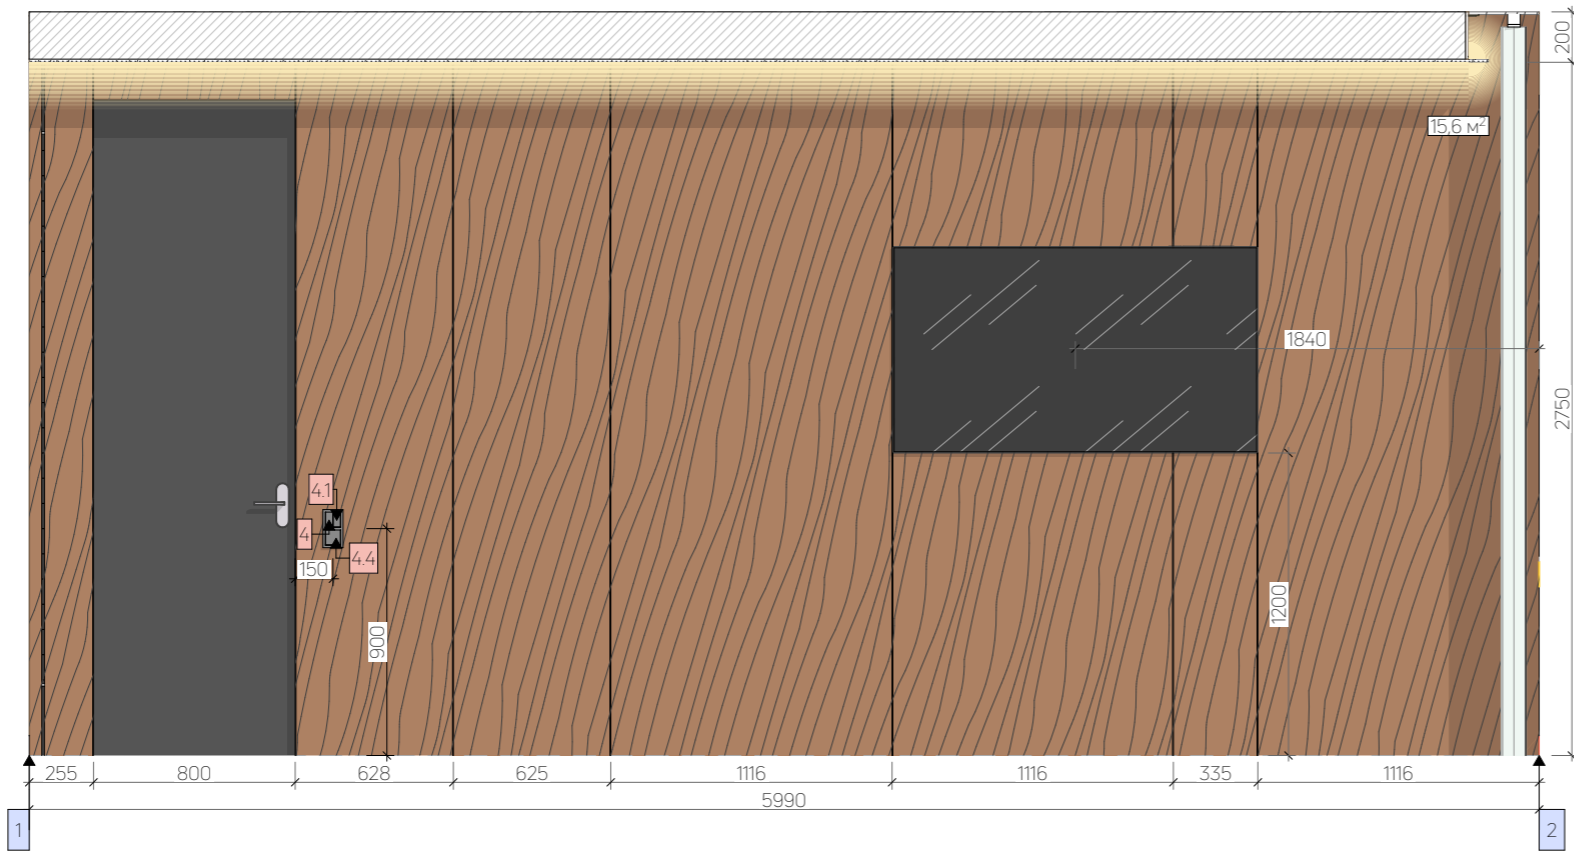

- фарба біла - 5,8 м²
- дзеркало/скло
- ДСП CLEAF Poro noche/Poro noche LS14 - 15,6 м²
- скло графіт/бронза
- Гіпсова стіна (фактура під камінь)