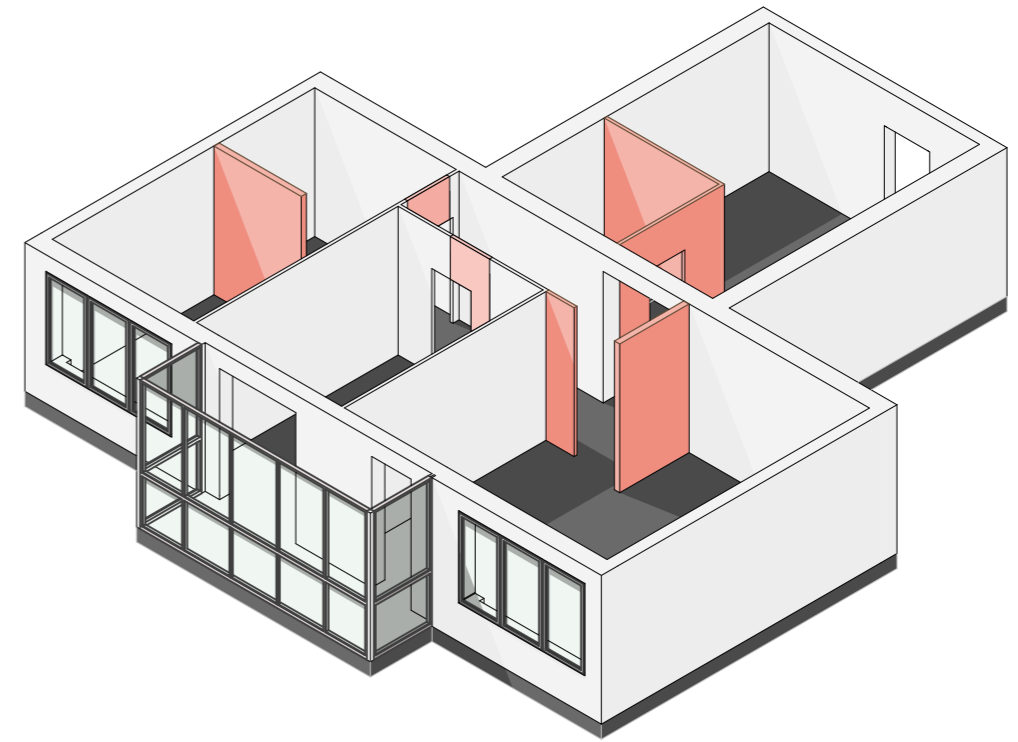

Умовні позначення	
	утеплювач
	стіни (цегла)
	стіни (газобетон)
	демонтуючі елементи

Примітки:
- Погрішність плану ±30 мм;
- Всі розміри перевіряти і уточнювати по місцю.