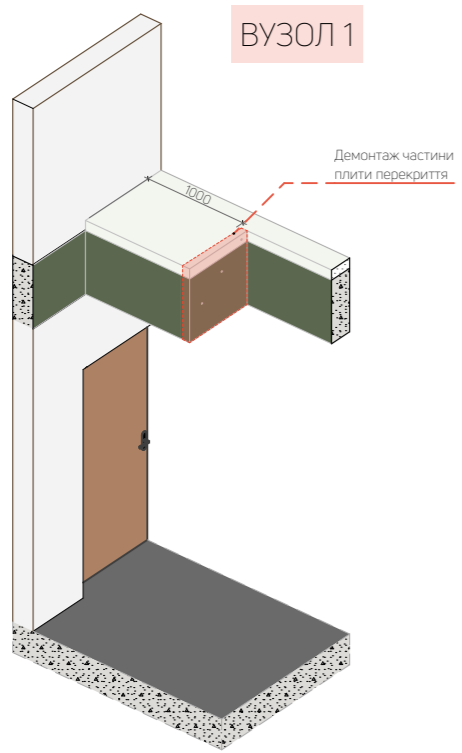

Умовні позначення

	стіни (цегла)
	стояк каналізації
	вентиляційний канал

Примітки:

- Погрішність плану ± 20 мм;
- Всі розміри перевіряти і уточнювати по місцю.

Умовні позначення	
	утеплювач
	стіни (цегла)
	стіни (газобетон)
	демонтуючі елементи

Примітки:
 - Погрішність плану ±30 мм;
 - Всі розміри перевіряти і уточнювати по місцю.

Умовні позначення

	стіни (цегла) - існуючі
	стіни (цегла) - нові
	стіни (гіпсокартон) - нові
	подіум
	скляні конструкції