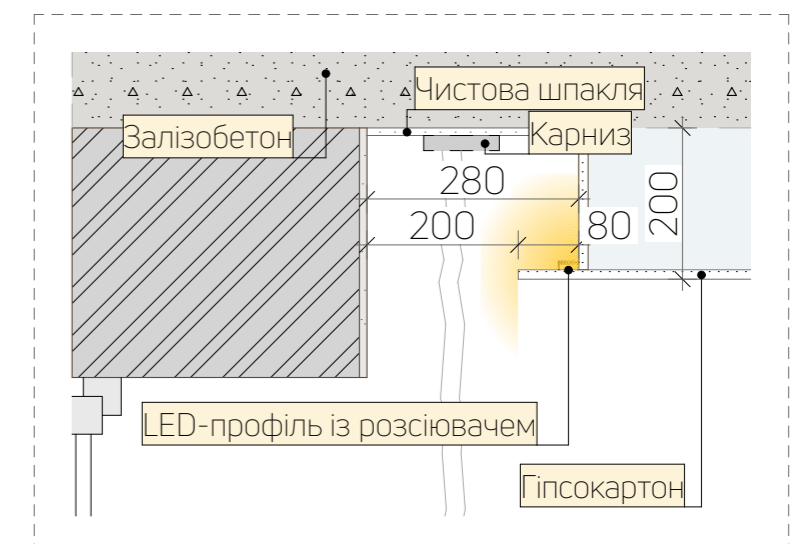

1:10

1:10

1:10

1:10

1:10

1:10

1:10