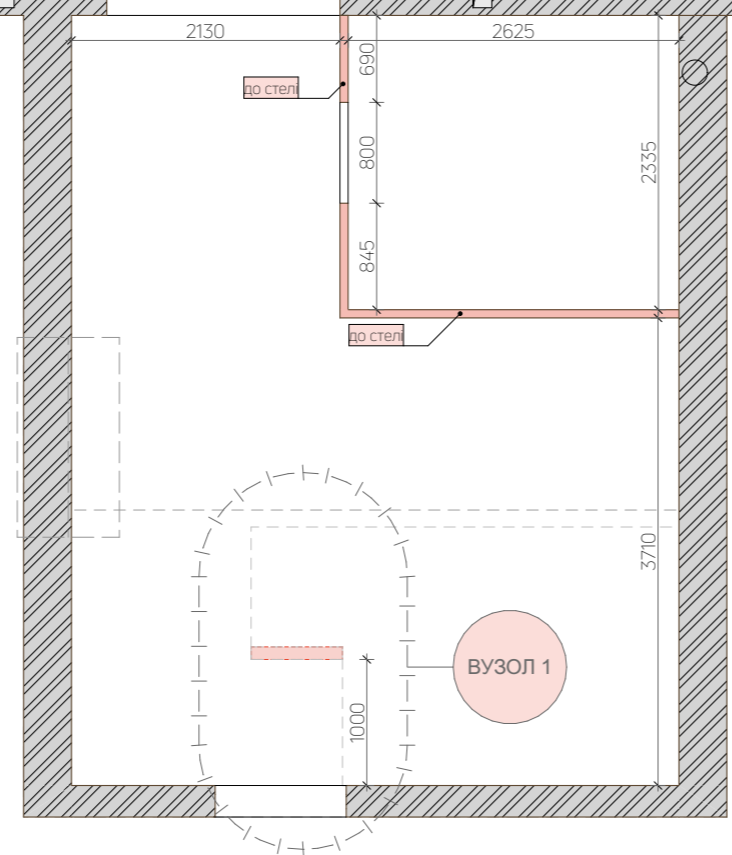

Умовні позначення

	стіни (цегла)
	стояк каналізації
	вентиляційний канал

Примітки:

- Погрішність плану ± 20 мм;
- Всі розміри перевіряти і уточнювати по місцю.

Умовні позначення	
	утеплювач
	стіни (цегла)
	стіни (газобетон)
	демонтуючі елементи

Примітки:
 - Погрішність плану ±30 мм;
 - Всі розміри перевіряти і уточнювати по місцю.

Умовні позначення

	стіни (цегла) - існуючі
	стіни (цегла) - нові
	стіни (гіпсокартон) - нові
	подіум
	скляні конструкції