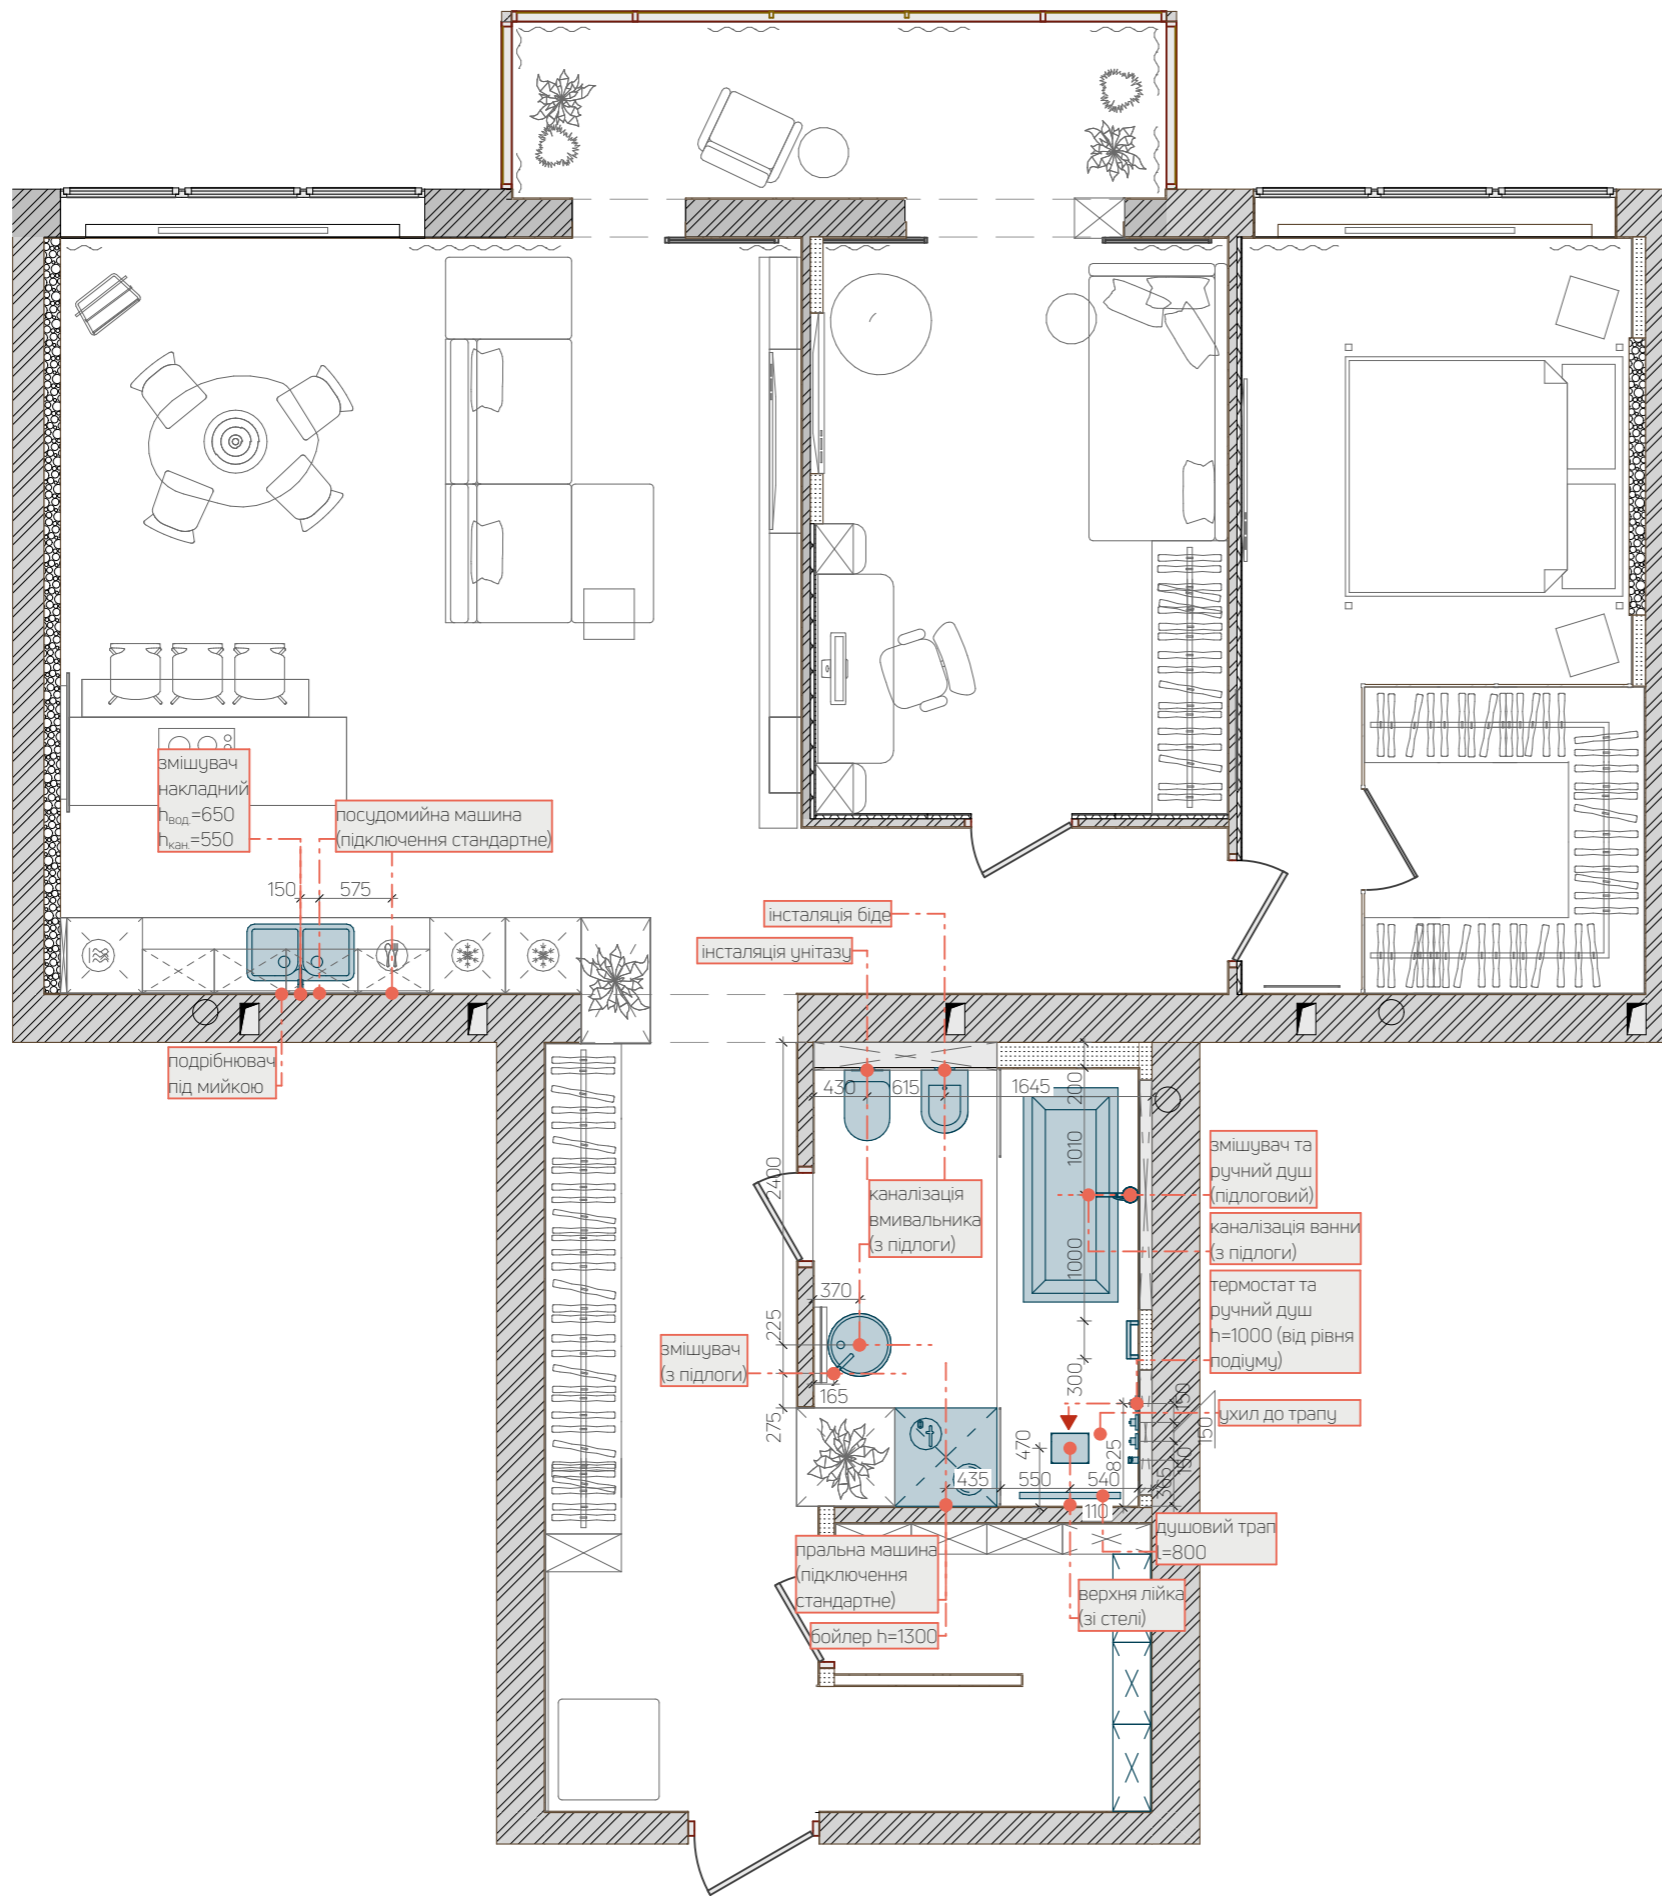

ШТУЧНА РОСЛИНА 2

ШТУЧНА РОСЛИНА 1

АКСОНОМЕТРІЯ 1

АКСОНОМЕТРІЯ 2

БІЧНИЙ ТА ФРОНТАЛЬНИЙ ВИД

Експлікація приміщень		
№	Назва	Площа
1	Хол-коридор	20,2
1.1	Кладова	5,6
2	Санвузол	9,5
3	Кухня-вітальня	34,5
4	Дитяча з балконом	23,2
5	Спальня	13,8
5.1	Гардероб	5,4
Загальна площа		112,2 м ²

Умовні позначення	
	стіни (цегла)
	стіни (гіпсокартон)
	пральна та сушильна машина
	бойлер 120л.
	холодильник
	духова шафа

Примітки:

- Погрішність плану ±20 мм;
- Всі розміри перевіряти і уточнювати по місцю.