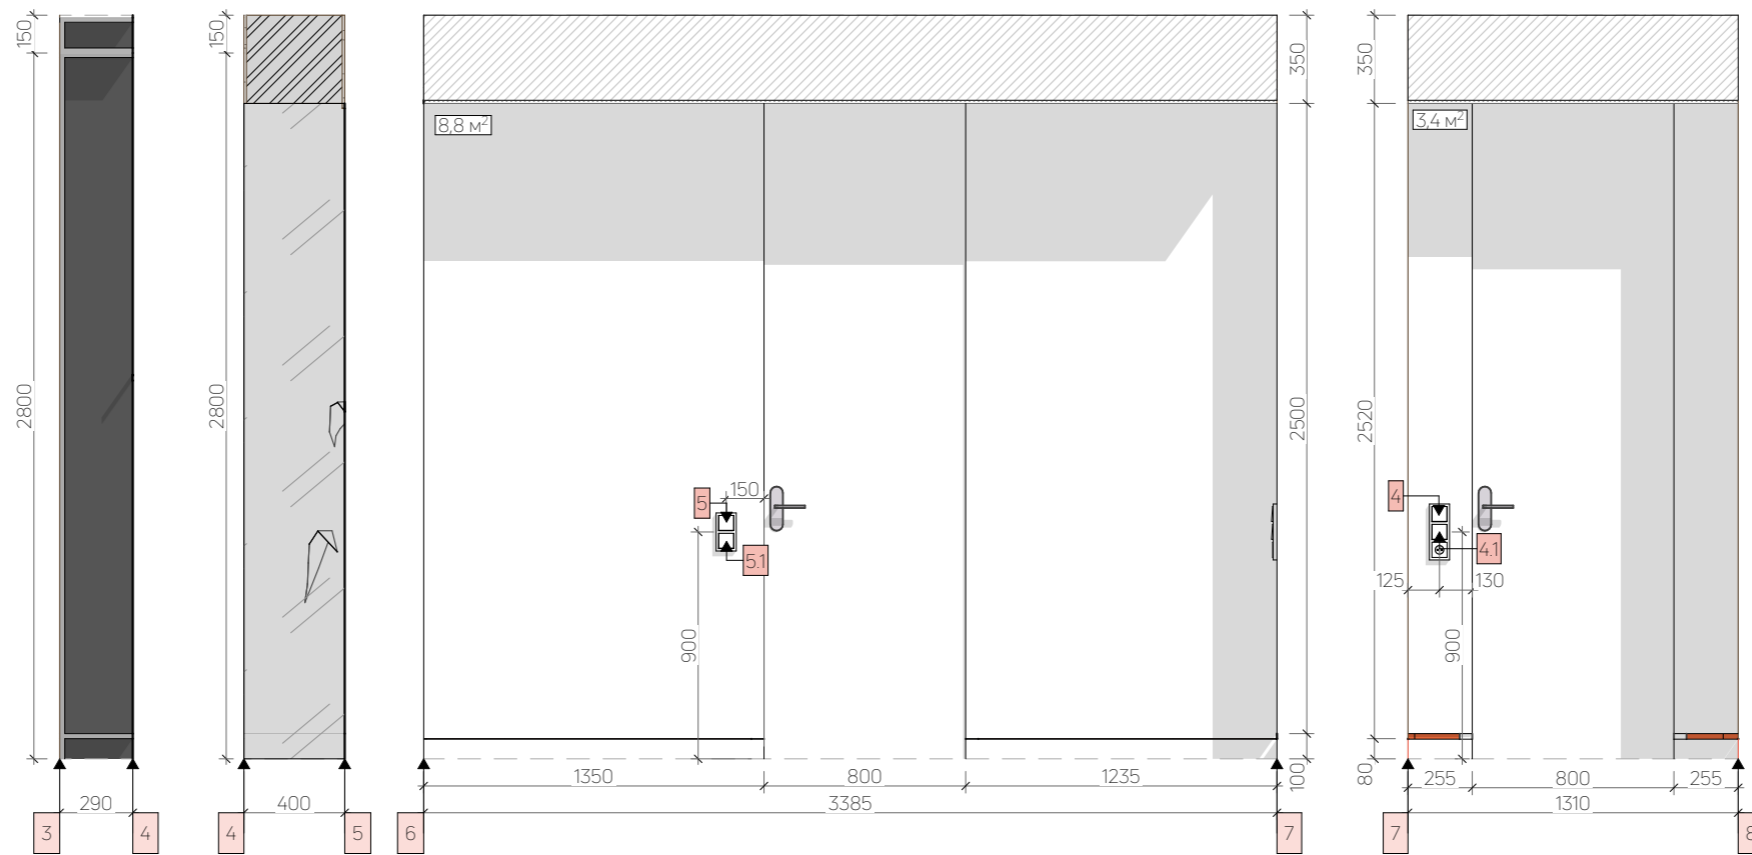

фарба біла - 12,2 м²
 ДСП CLEAF Okobo/Maloja S158 11,3 м²
 дзеркало/скло