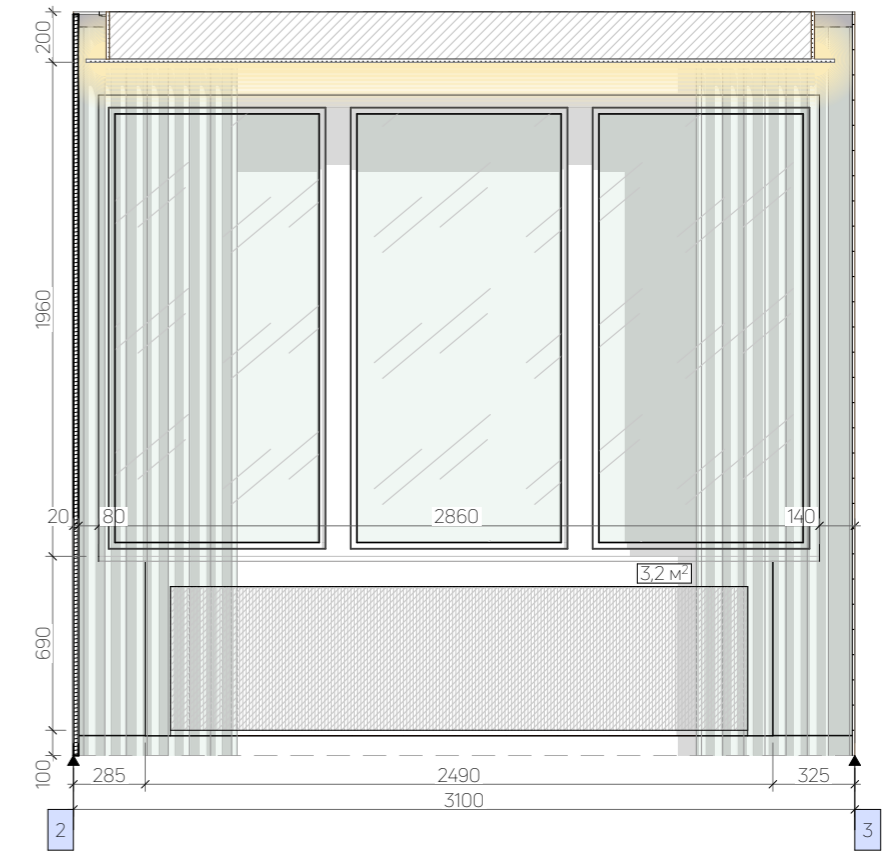

- фарба біла - 5,8 м²
- дзеркало/скло
- ДСП CLEAF Poro noche/Poro noche LS14 - 15,6 м²
- скло графіт/бронза
- Гіпсова стіна (фактура під камінь)