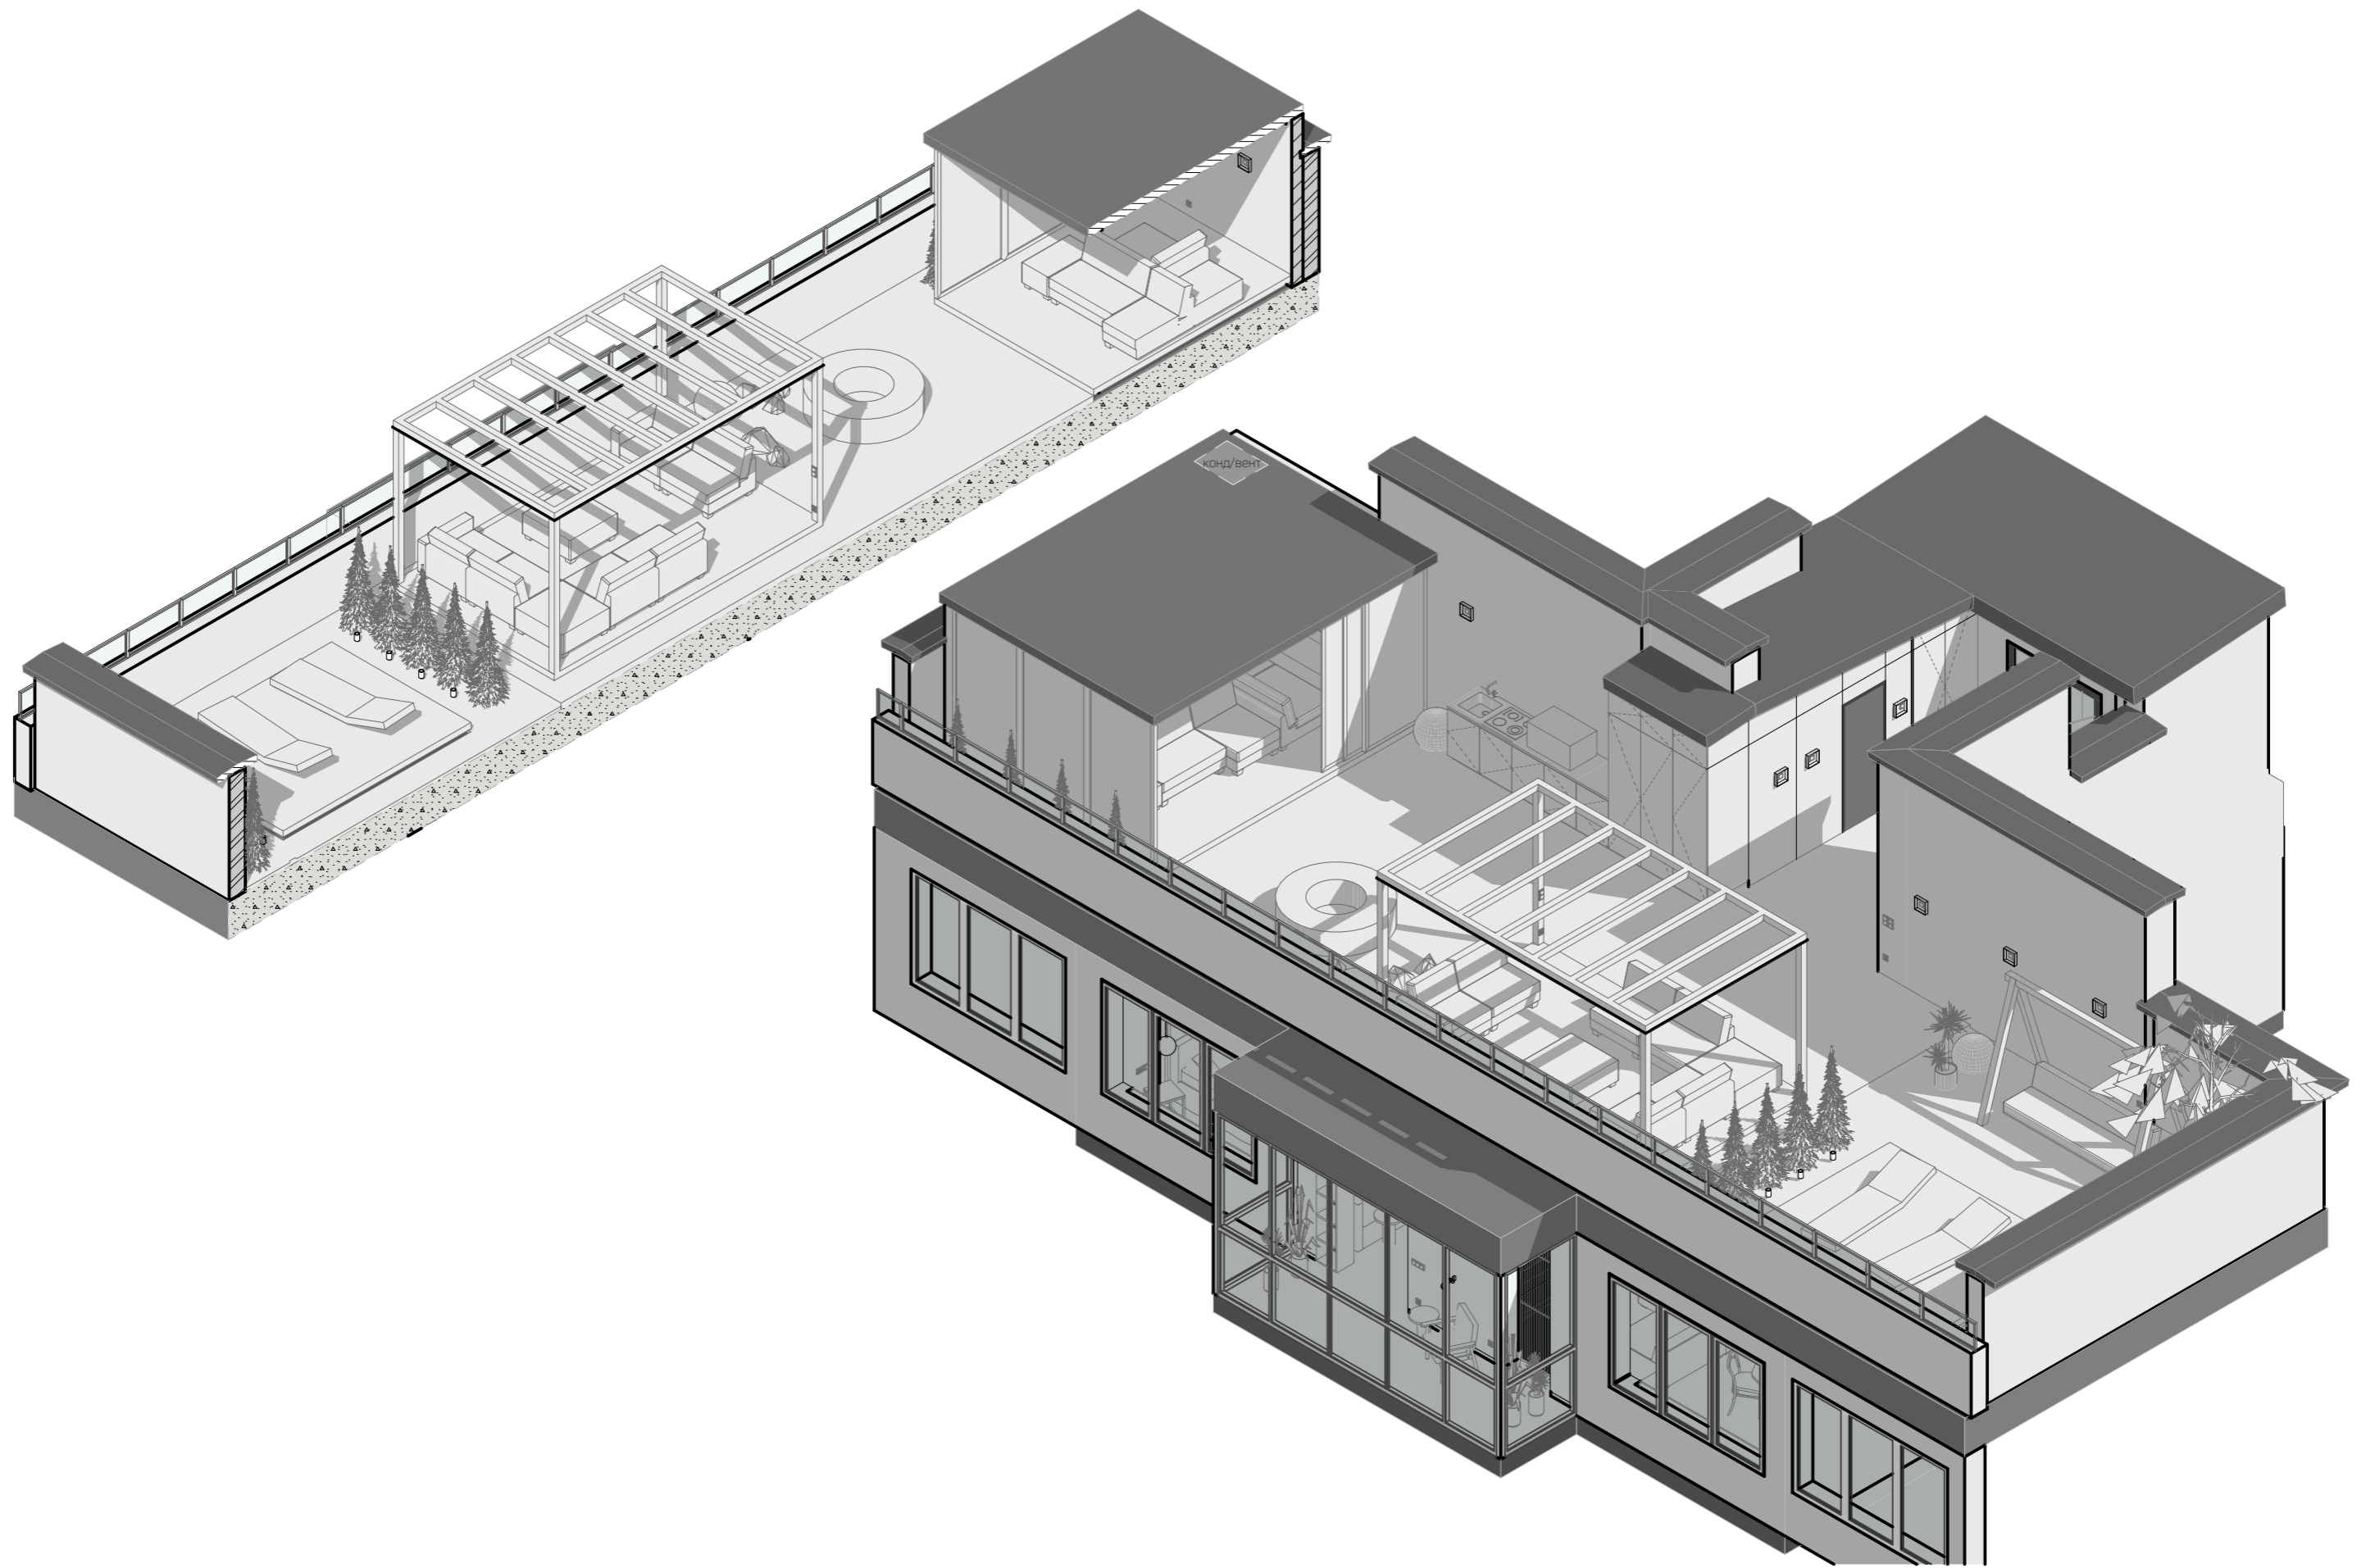

	стіни (цегла)
--	---------------

Примітки:

- Погрішність плану ± 50 мм;
- Всі розміри перевіряти і уточнювати по місцю.

Експлікація приміщень		
№	Назва	Площа
1	Тамбур	2,7
2	Тераса	137
Загальна площа		139,7
Загальна площа (з коеф)		43,8