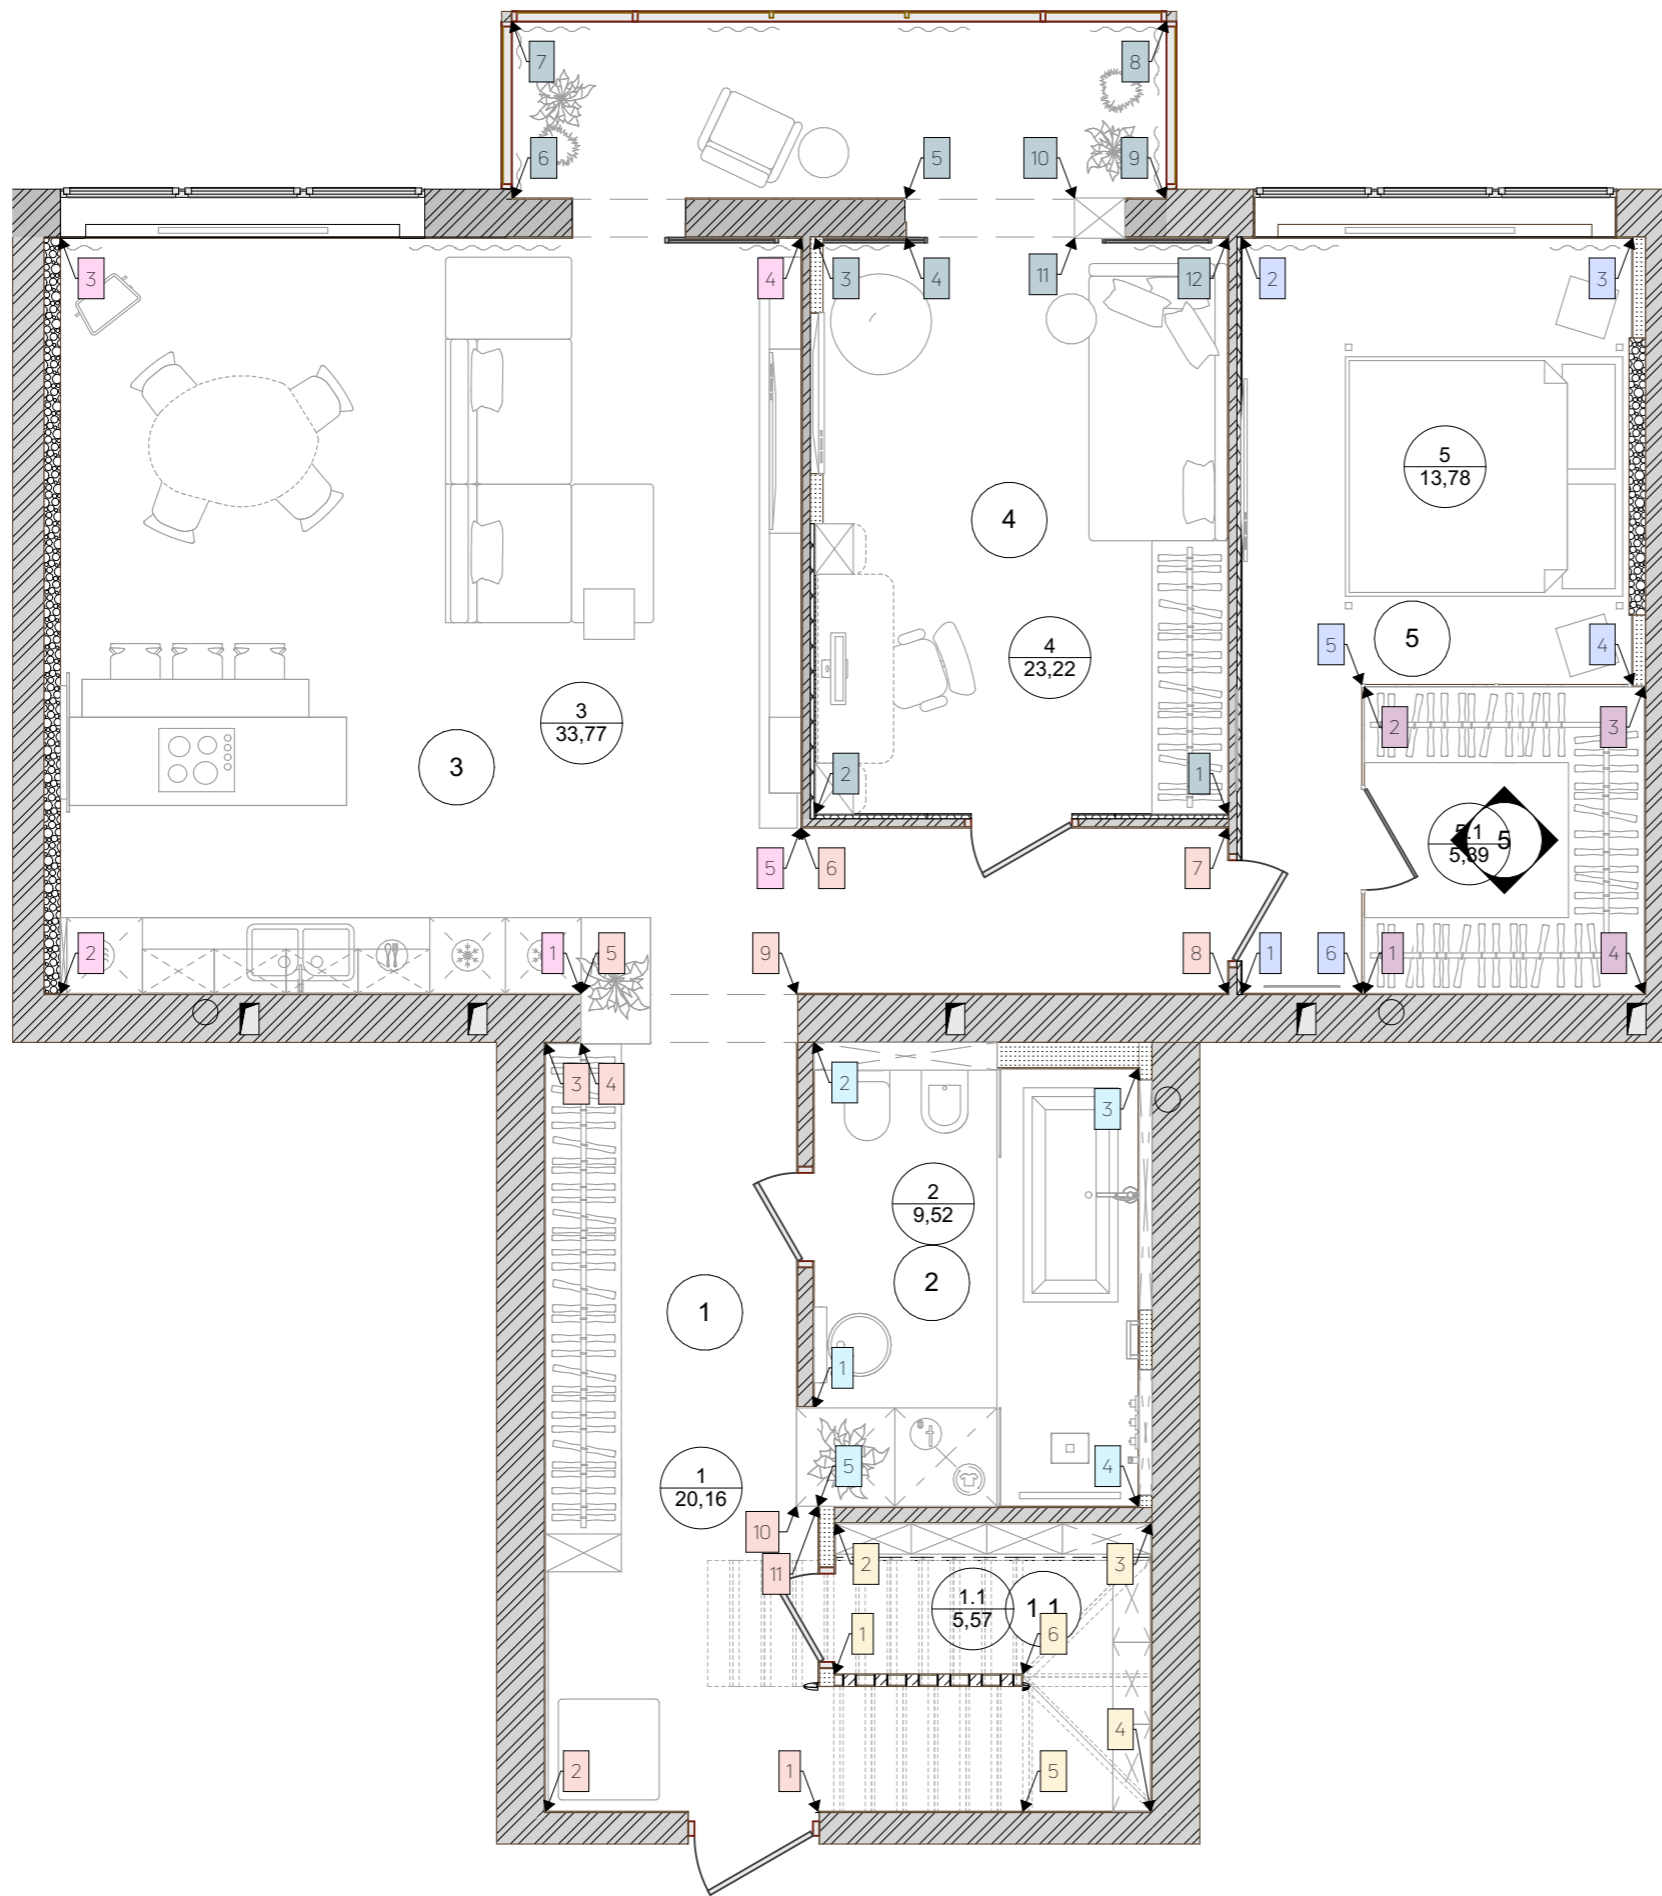

Умовні позначення

1 → позначка розгортки