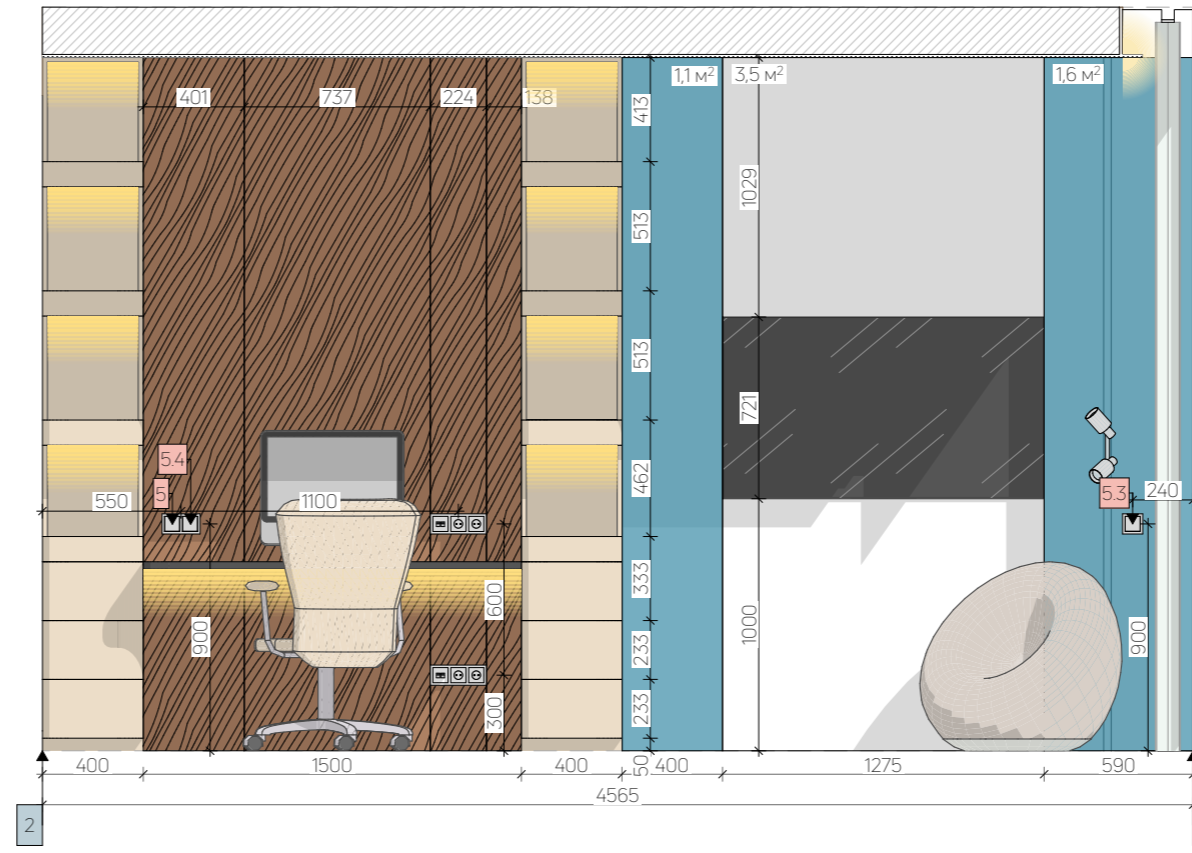

фарба темно-сіра -24,8 м²
 дзеркало/скло

-
- фарба біла - 22,5 м²
-
- дзеркало/скло
-
- ДСП CLEAF Okobo/Maloja S158
-
- ДСП оранжевого кольору (на вибір)
-
- Гіпсова стіна (фактура під камінь)

 декоративна штукатурка
(вологозахищена) - 21,4 м²