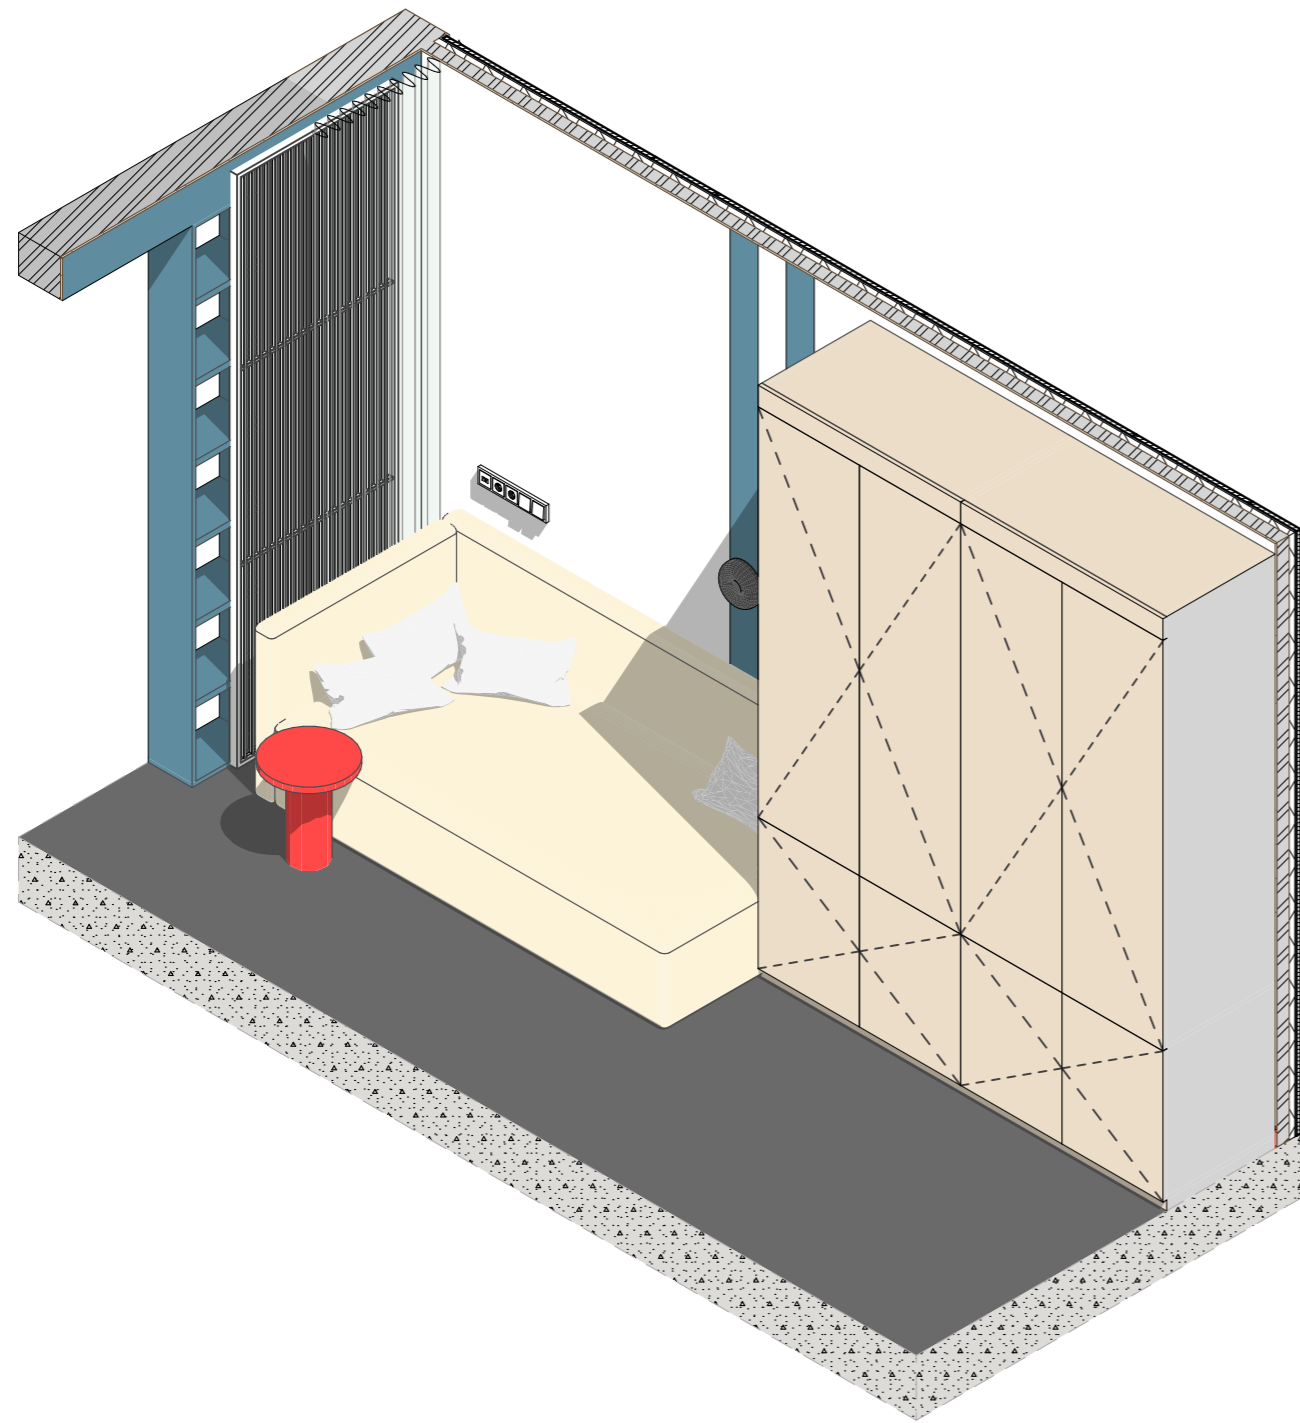

Умовні позначення	
	стіни (цегла)
	стіни (гіпсокартон)
	пральна та сушильна машина
	бойлер 120л.
	холодильник
	духова шафа

Примітки:

- Погрішність плану ±20 мм;
- Всі розміри перевіряти і уточнювати по місцю.