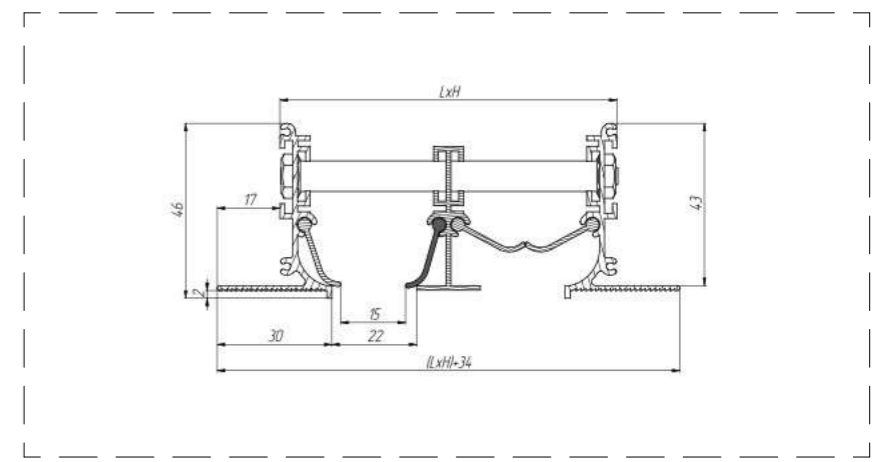

Умовні позначення	
	канал вентиляції
	фановий вентилятор
	дифузор OUT
	дифузор IN
	блок каналної вентиляції

Примітки:
- Всі висоти задані відносно чистої підлоги;
- Погрішність плану ± 20 мм;
- Усі виводи уточнити згідно з обраних приладів;
- Люк ревізії розташувати чітко під блоком каналної вентиляції.

Розріз