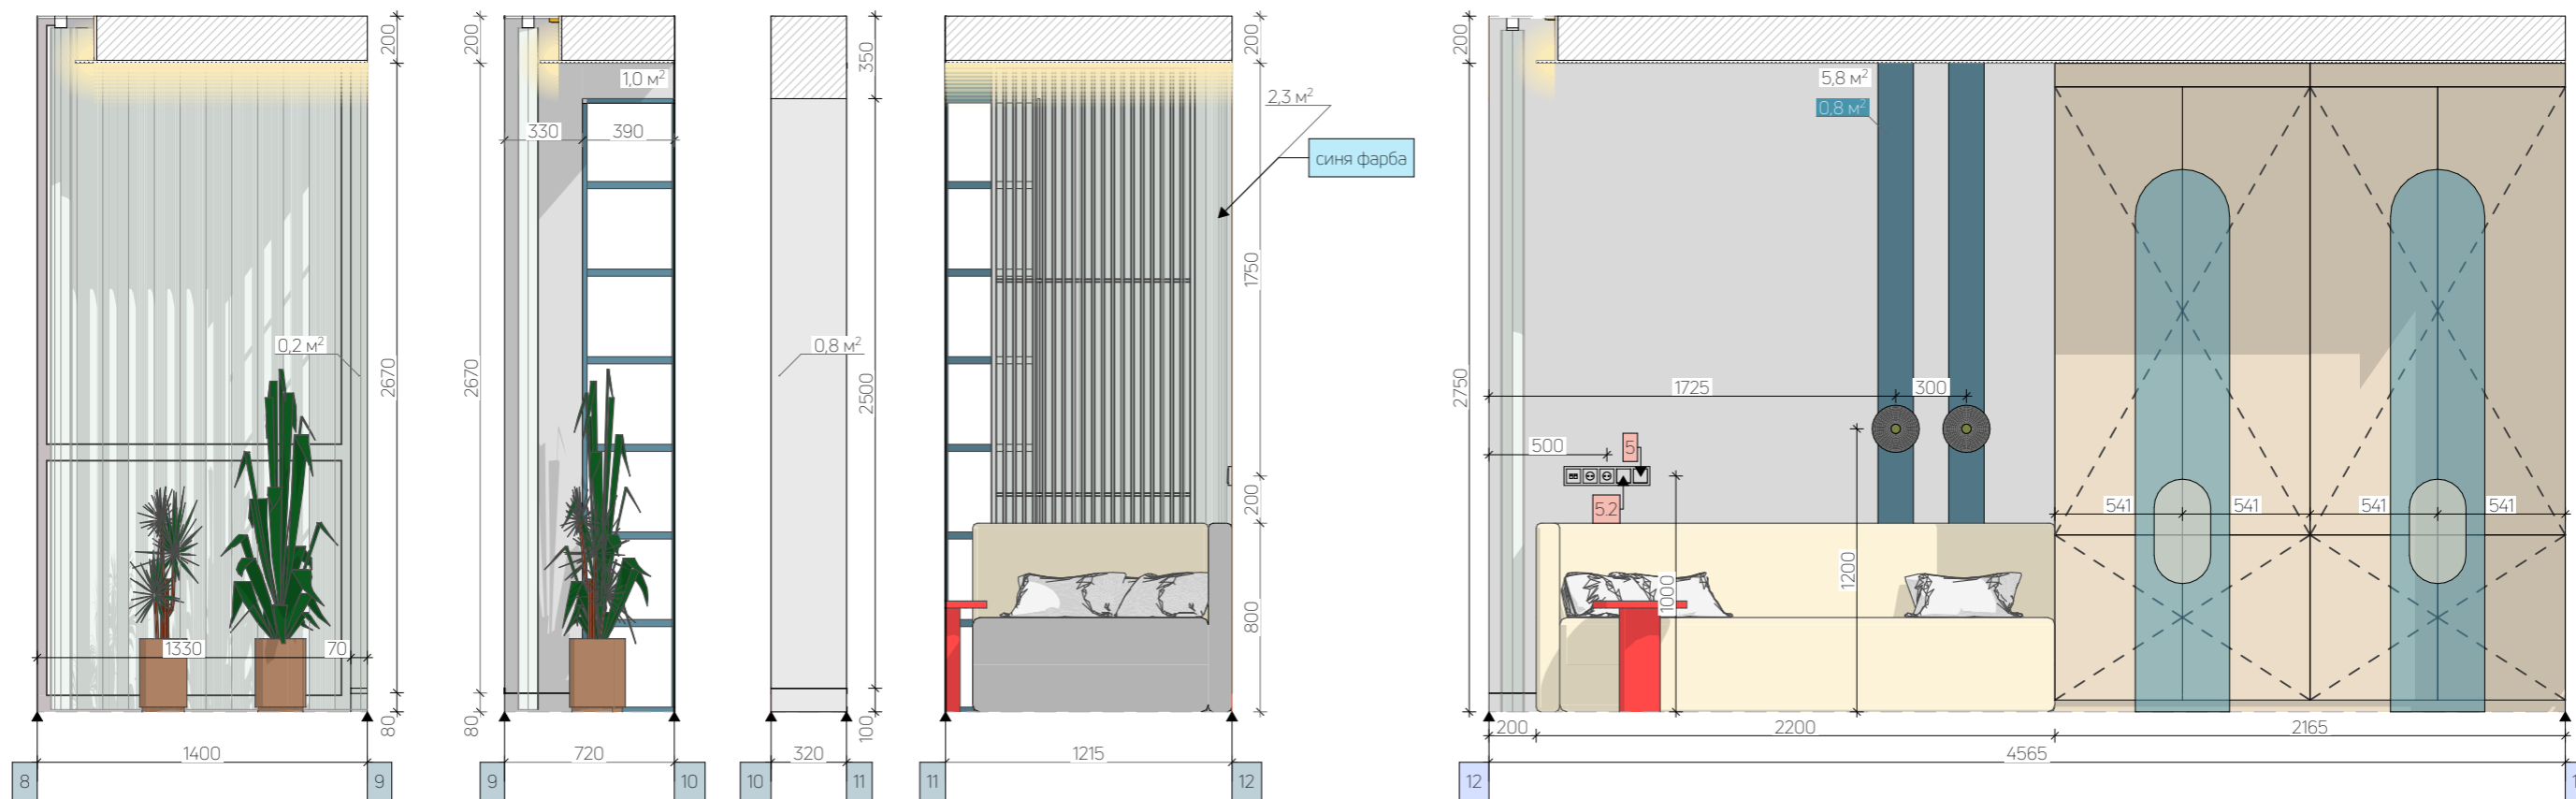

фарба біла - 5,8 м²
 фарба синя - 3,1 м²
 фарба сіра - 2,0 м²