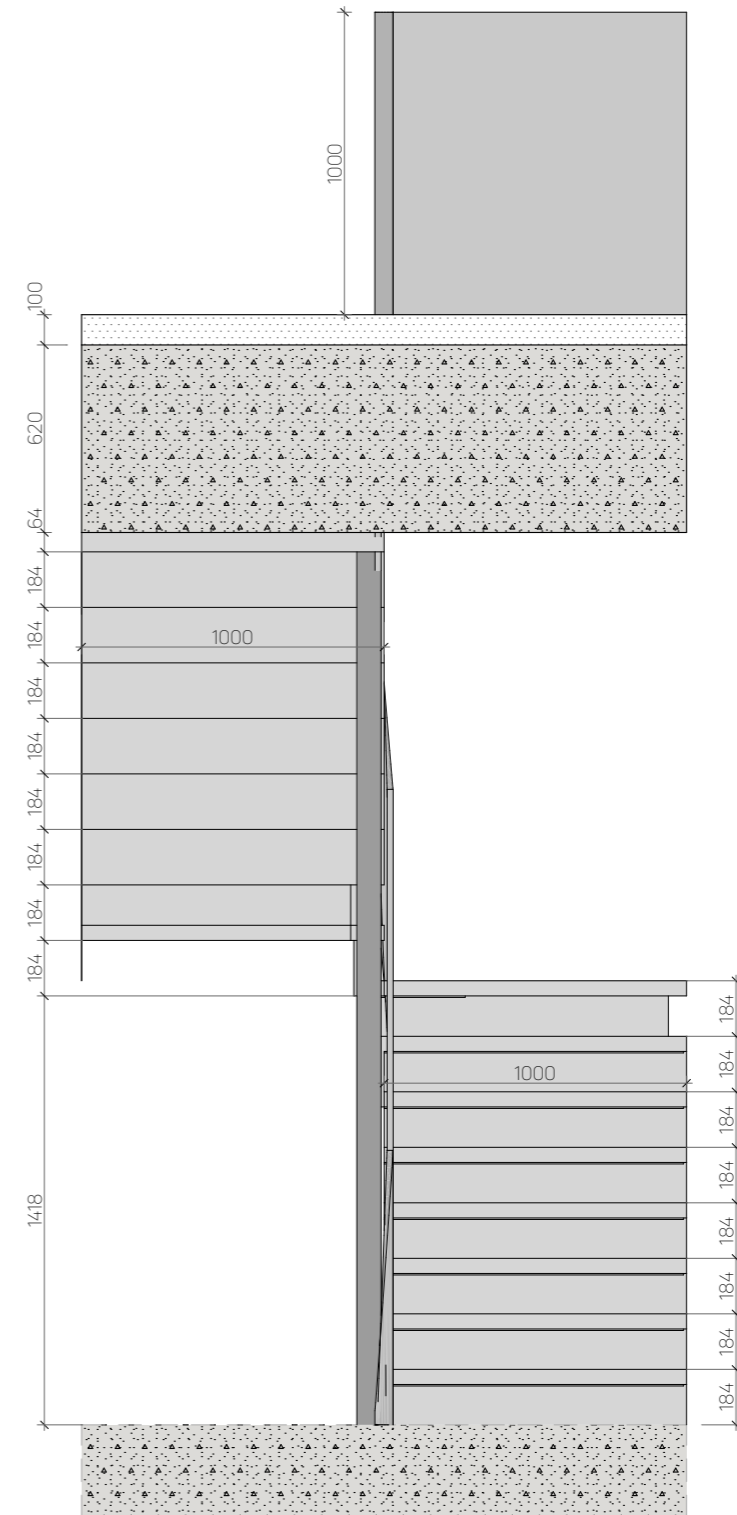

ШТУЧНА РОСЛИНА 2

ШТУЧНА РОСЛИНА 1

АКСОНОМЕТРІЯ 1

АКСОНОМЕТРІЯ 2

БІЧНИЙ ТА ФРОНТАЛЬНИЙ ВИД

Експлікація приміщень		
№	Назва	Площа
1	Хол-коридор	20,2
1.1	Кладова	5,6
2	Санвузол	9,5
3	Кухня-вітальня	34,5
4	Дитяча з балконом	23,2
5	Спальня	13,8
5.1	Гардероб	5,4
Загальна площа		112,2 м ²