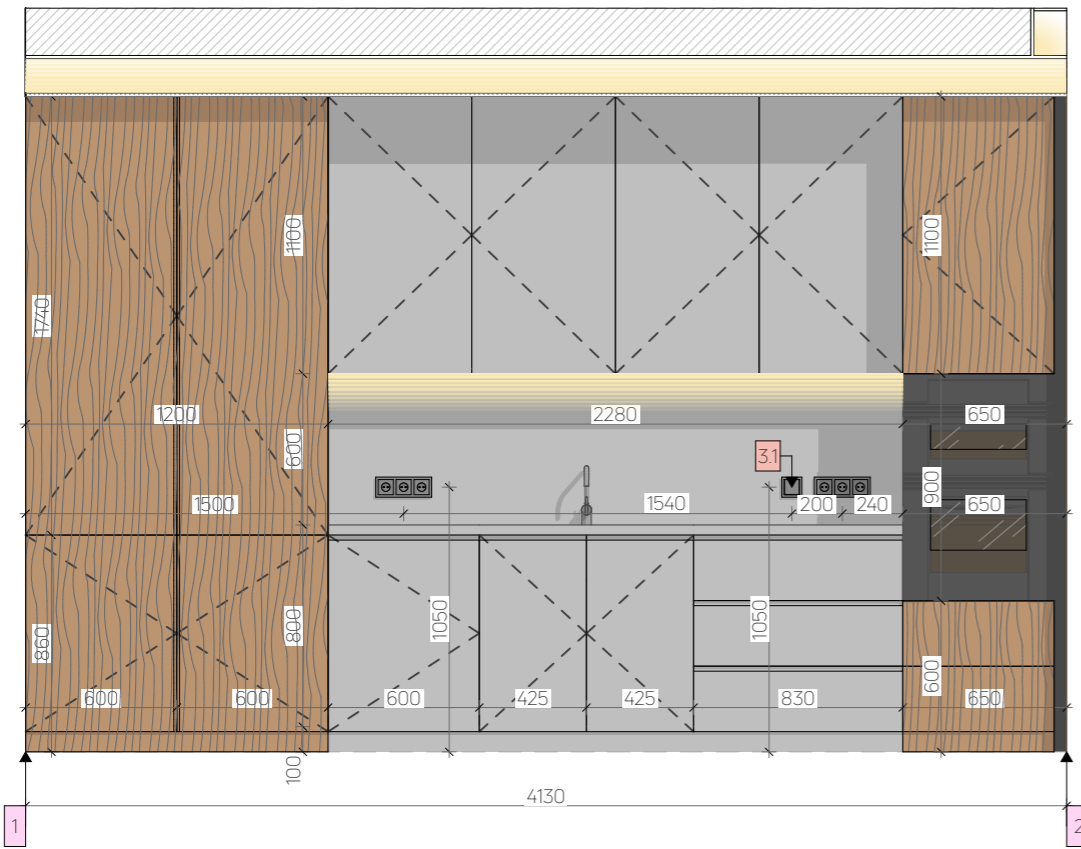

- фарба біла - 22,5 м²
- дзеркало/скло
- ДСП CLEAF Okobo/Maloja S158
- ДСП оранжевого кольору (на вибір)
- Гіпсова стіна (фактура під камінь)