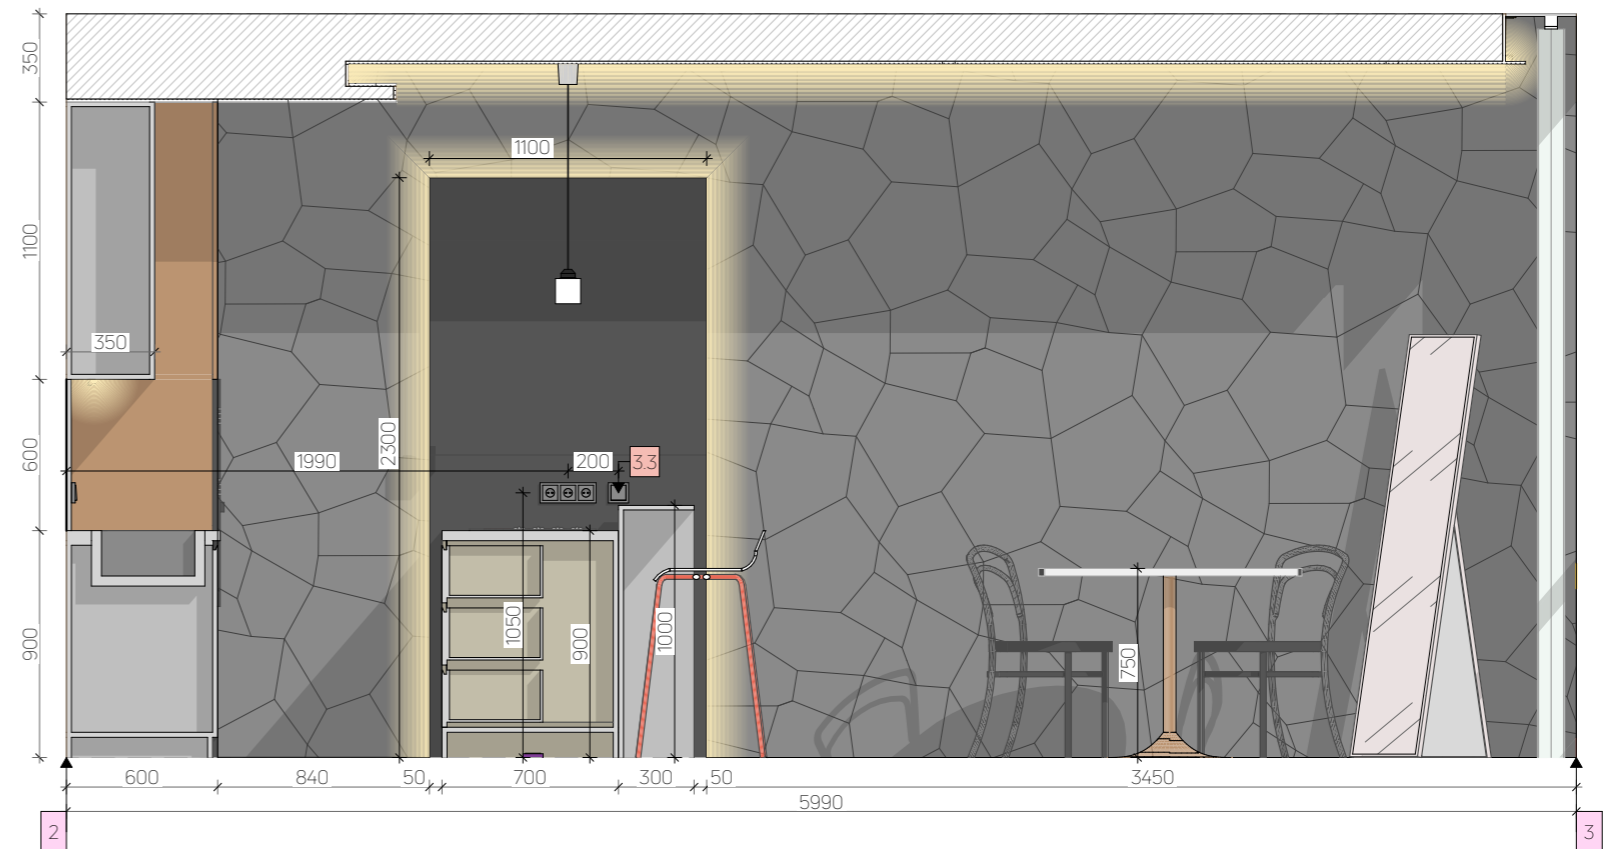

фарба темно-сіра -24,8 м²
 дзеркало/скло

-
- фарба біла - 22,5 м²
-
- дзеркало/скло
-
- ДСП CLEAF Okobo/Maloja S158
-
- ДСП оранжевого кольору (на вибір)
-
- Гіпсова стіна (фактура під камінь)

 декоративна штукатурка
(вологозахищена) - 21,4 м²