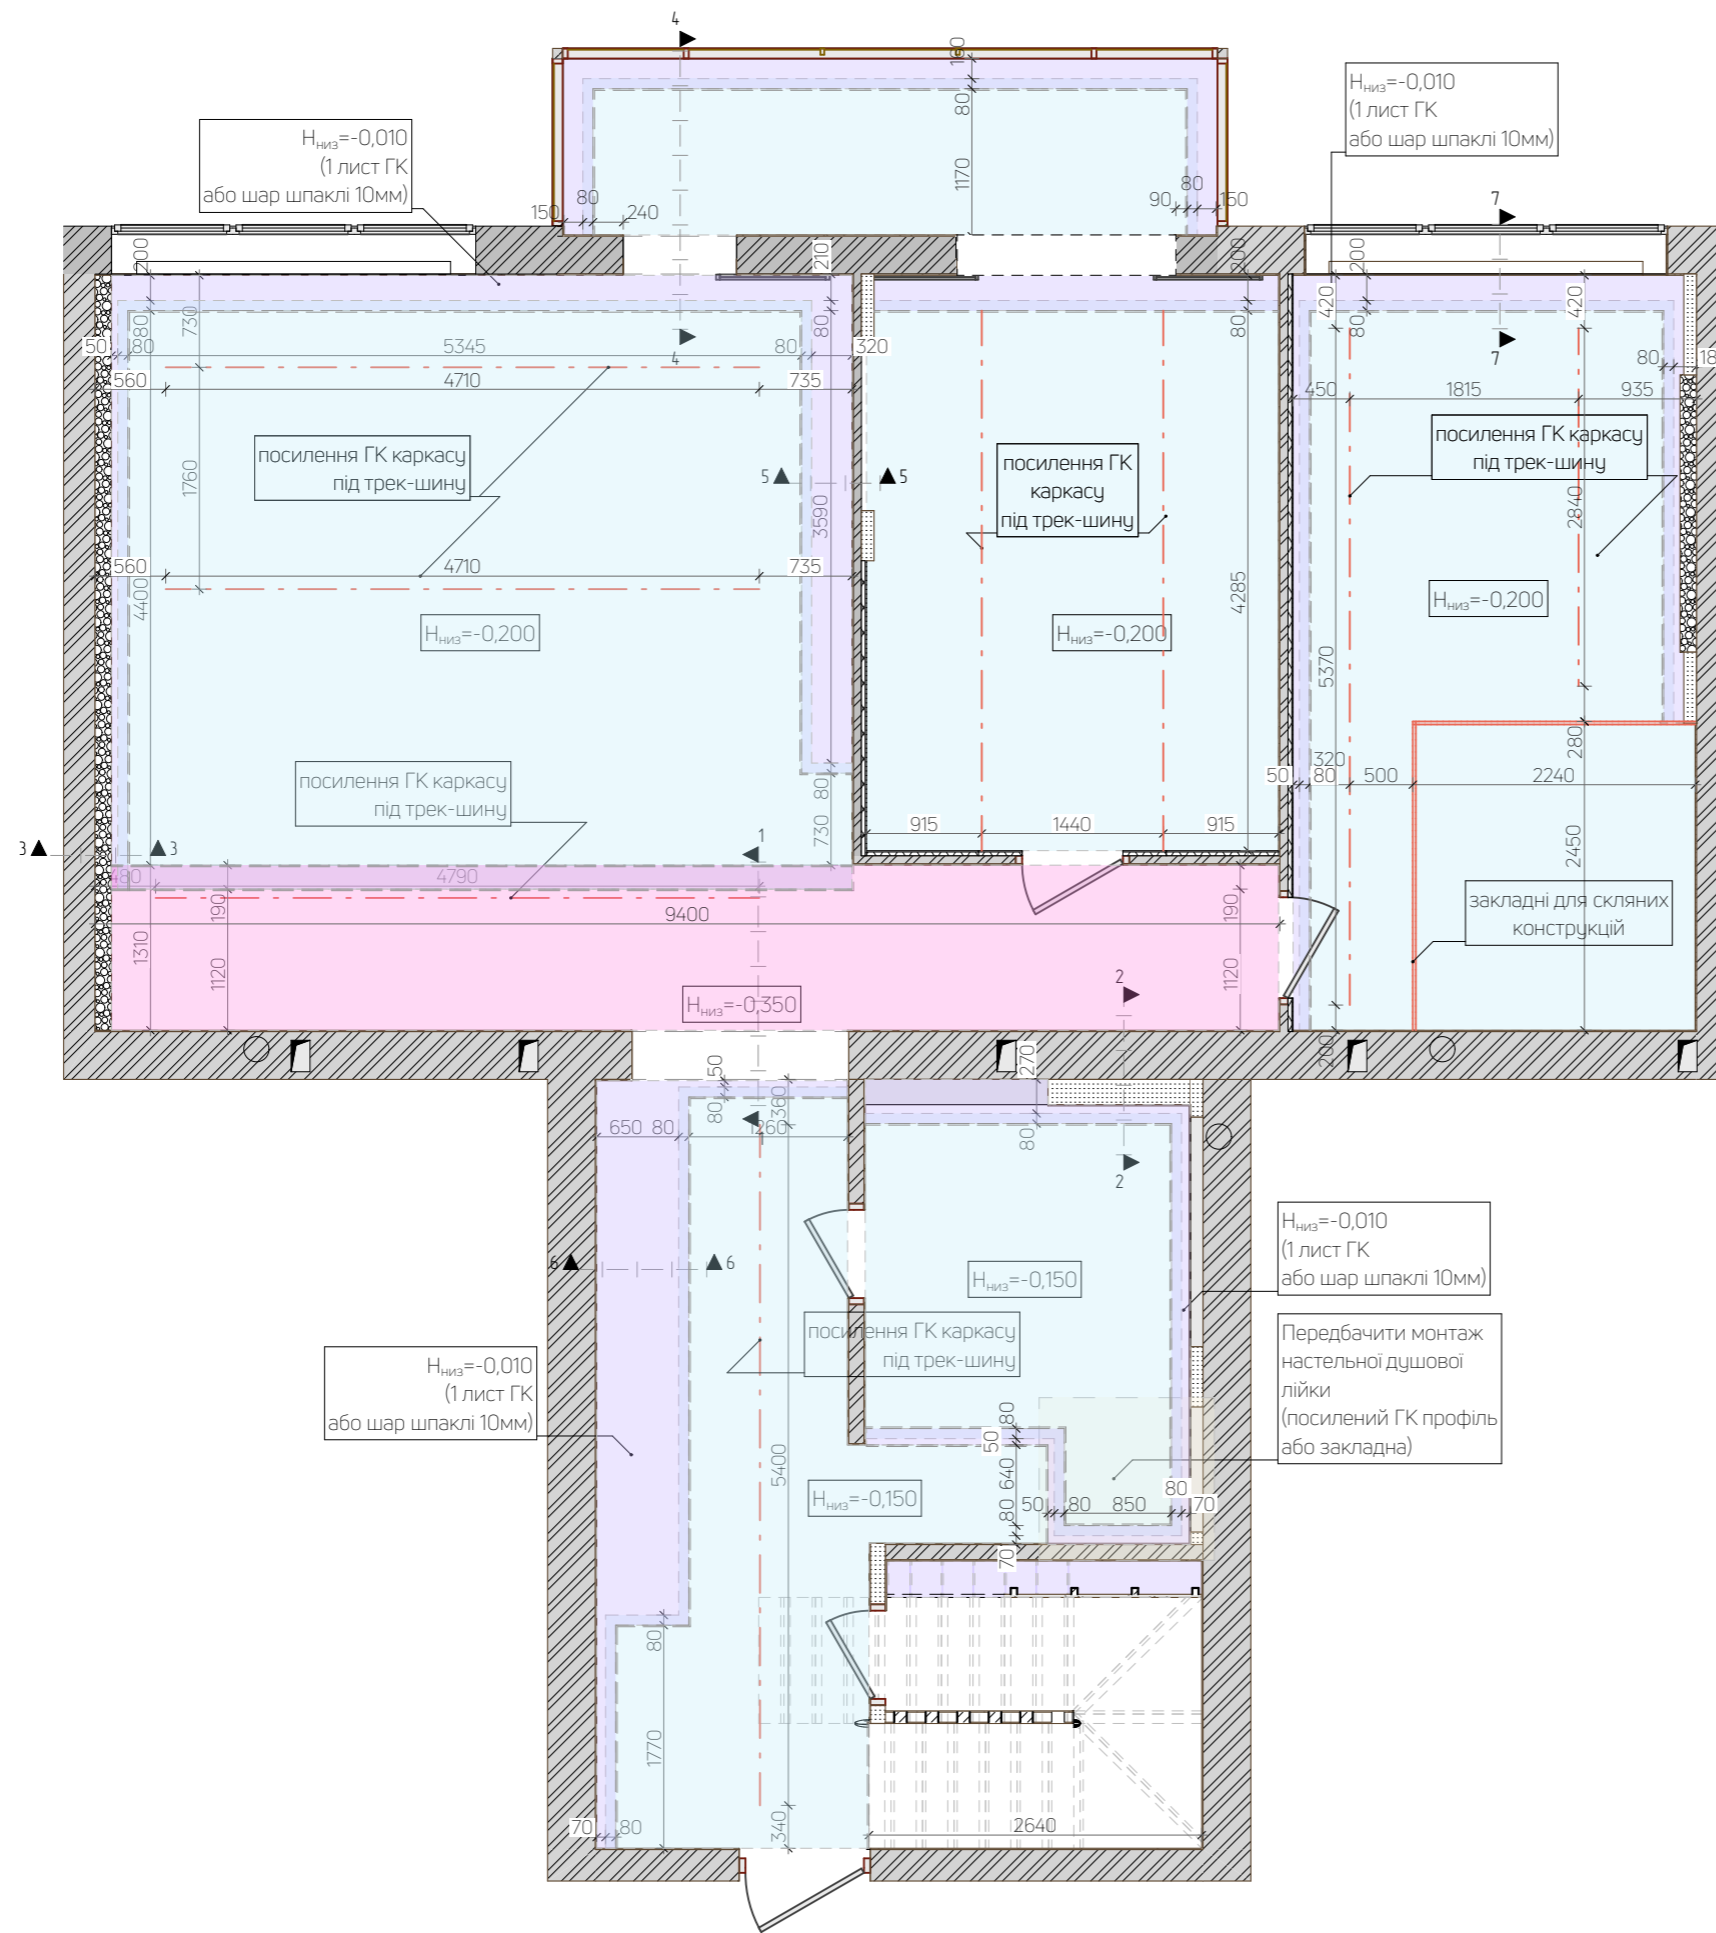

Умовні позначення	
	ГК опуск (-0,350)
	ГК опуск (-0,010)
	ГК опуск (-0,150)
	ніші для LED/штор

Примітки:
- За відносну відмітку ±0,000 прийнято рівень чорної стелі (низ бетонного перекриття);
- Вказані стельові опуски витримуються за рахунок монтування листів ГК на металеві профілі.
- По контуру стелі виконати тінювий шов (у місцях де відсутні ніші із підсвіткою).