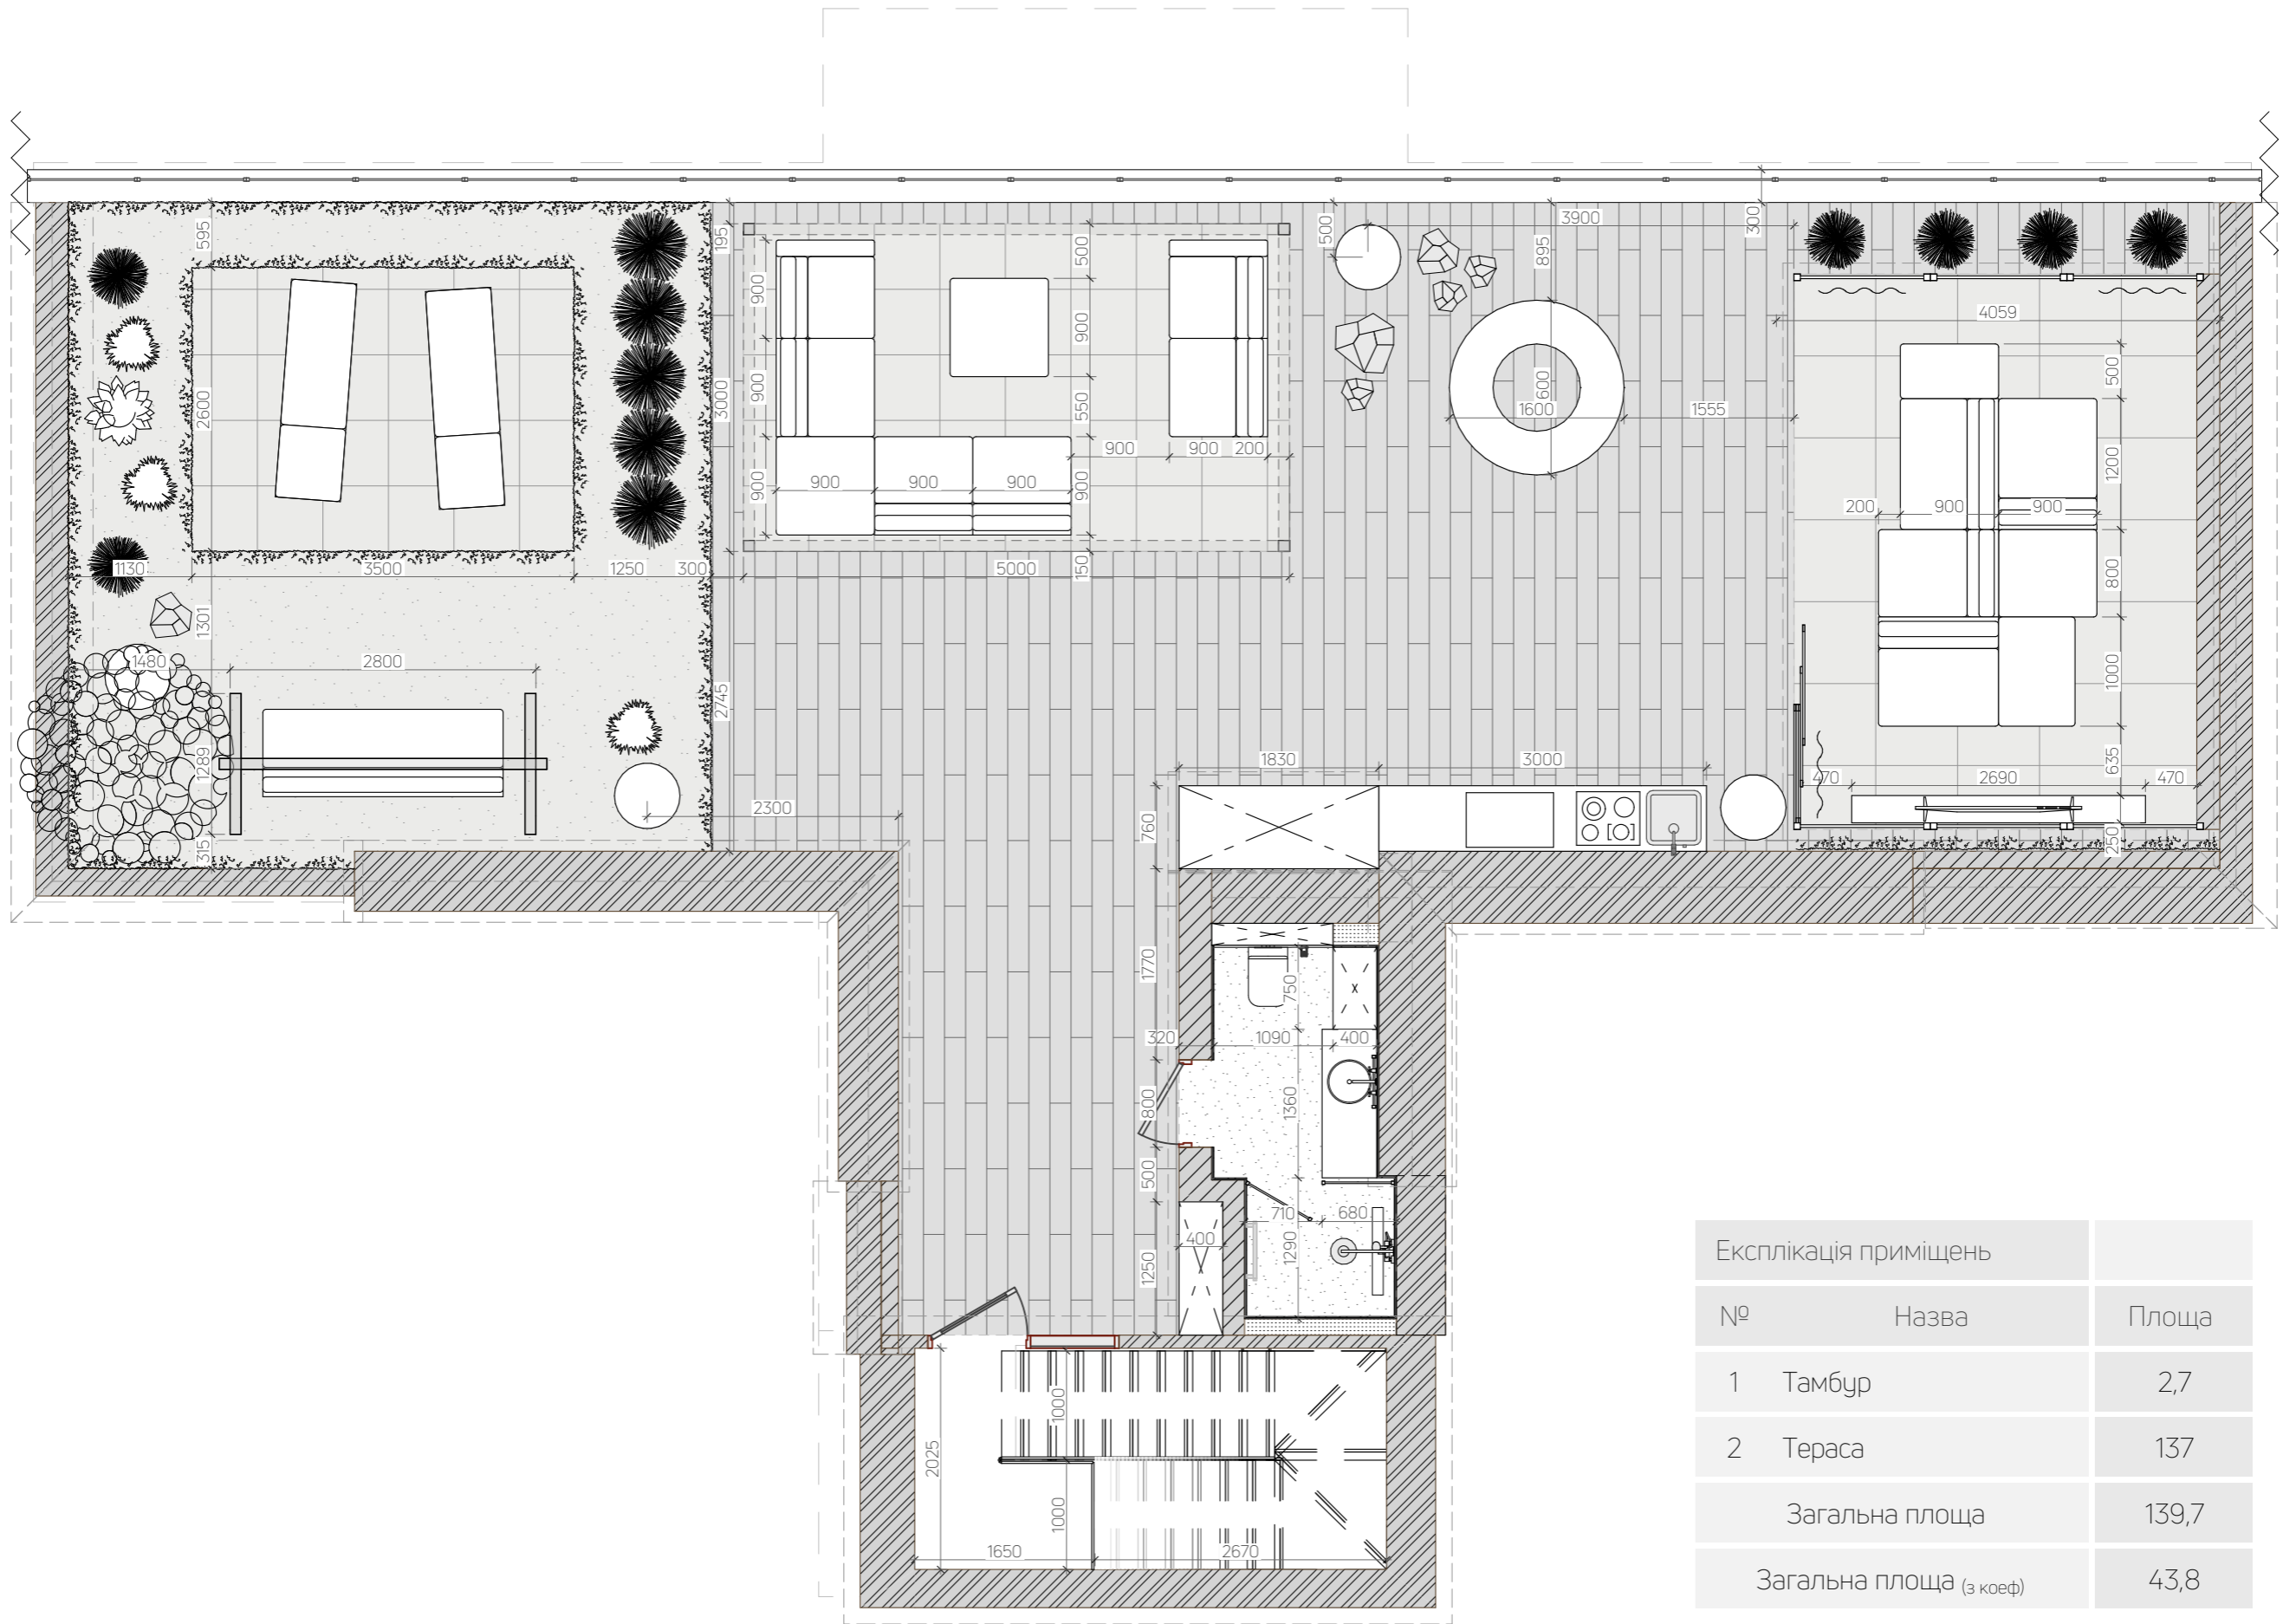

	стіни (цегла)
--	---------------

Примітки:

- Погрішність плану ± 50 мм;
- Всі розміри перевіряти і уточнювати по місцю.

Експлікація приміщень		
№	Назва	Площа
1	Тамбур	2,7
2	Тераса	137
Загальна площа		139,7
Загальна площа (з коеф)		43,8