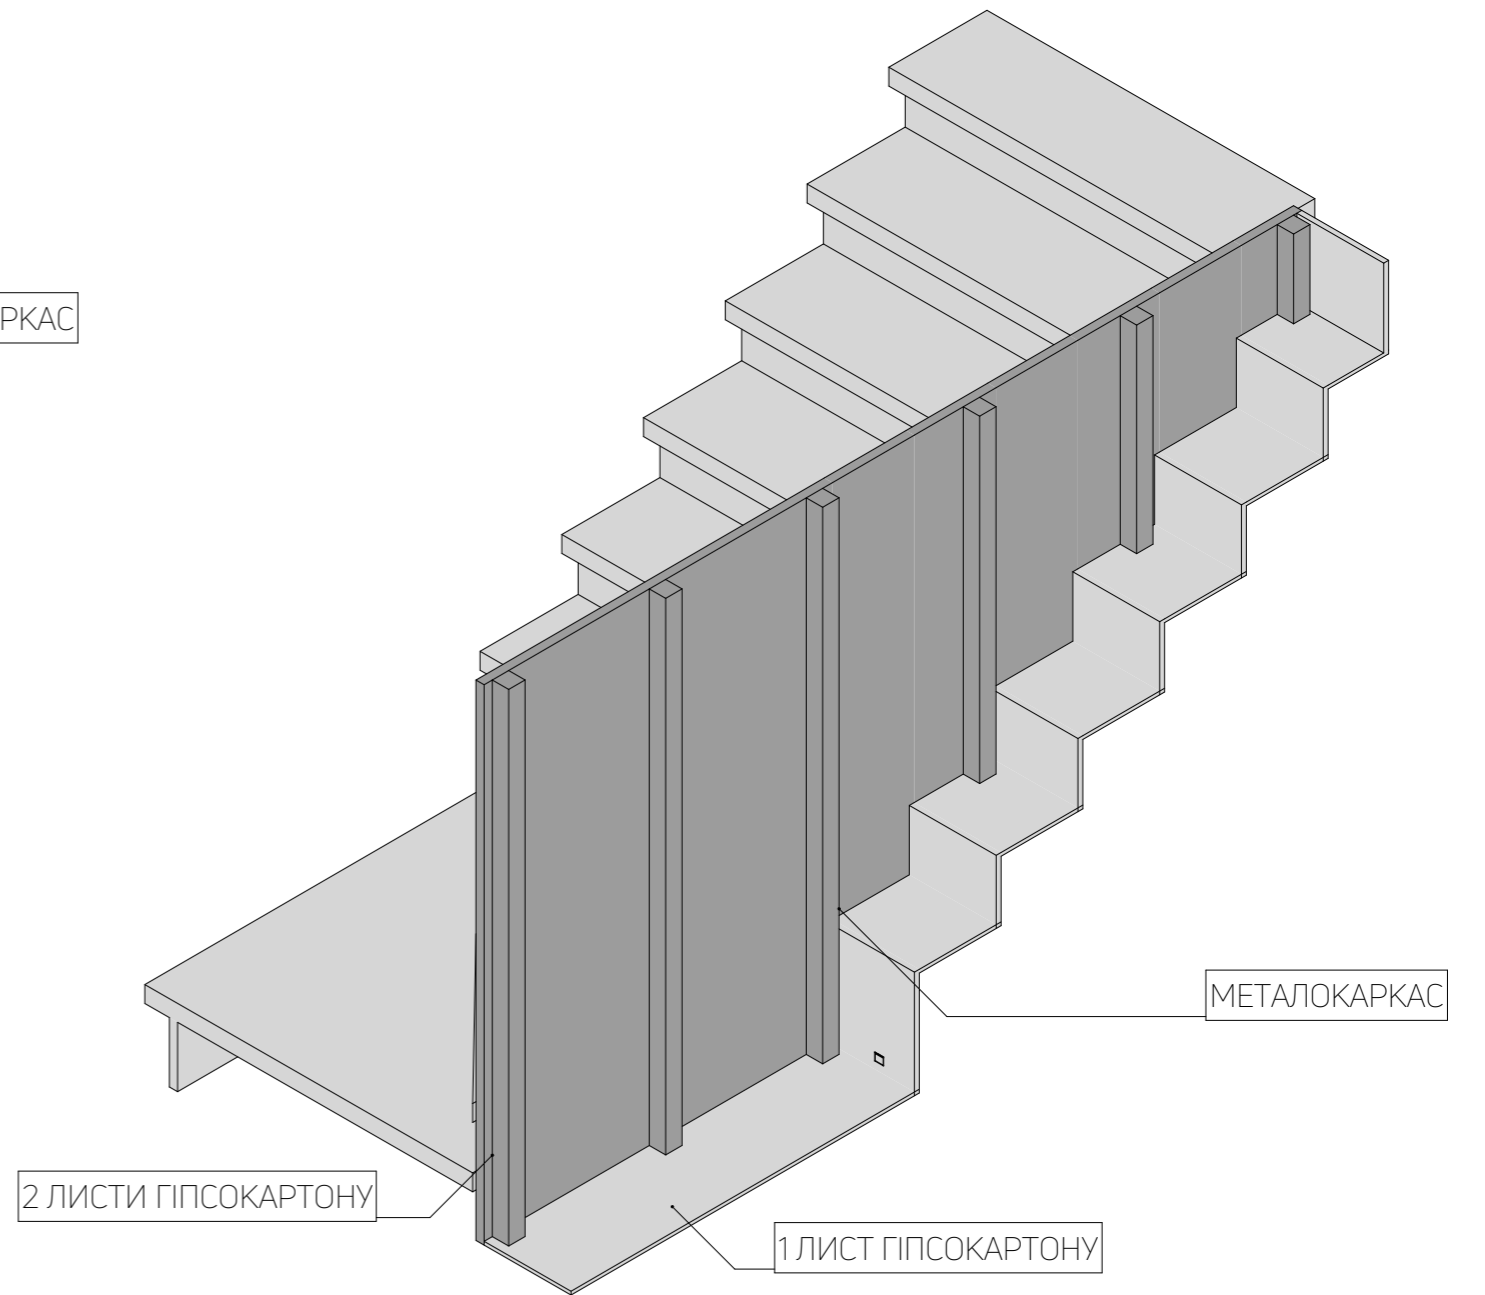

ШТУЧНА РОСЛИНА 2

ШТУЧНА РОСЛИНА 1

АКСОНОМЕТРІЯ 1

АКСОНОМЕТРІЯ 2

БІЧНИЙ ТА ФРОНТАЛЬНИЙ ВИД

Експлікація приміщень		
№	Назва	Площа
1	Хол-коридор	20,2
1.1	Кладова	5,6
2	Санвузол	9,5
3	Кухня-вітальня	34,5
4	Дитяча з балконом	23,2
5	Спальня	13,8
5.1	Гардероб	5,4
Загальна площа		112,2 м ²