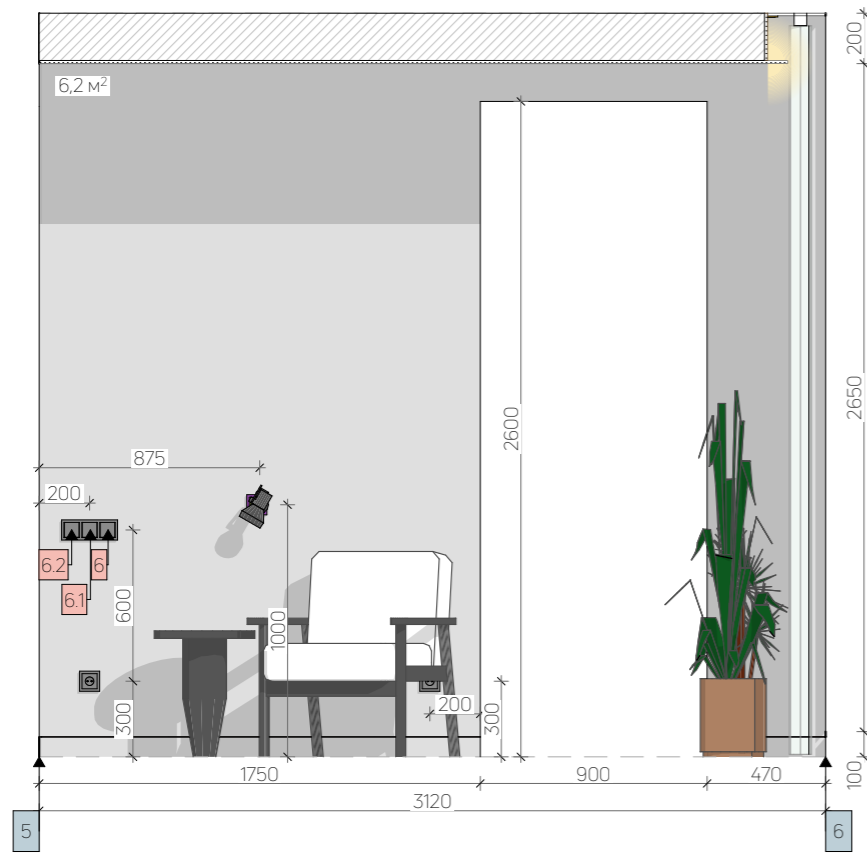

фарба темно-сіра -24,8 м²
 дзеркало/скло

-
- фарба біла - 22,5 м²
-
- дзеркало/скло
-
- ДСП CLEAF Okobo/Maloja S158
-
- ДСП оранжевого кольору (на вибір)
-
- Гіпсова стіна (фактура під камінь)

 декоративна штукатурка
(вологозахищена) - 21,4 м²