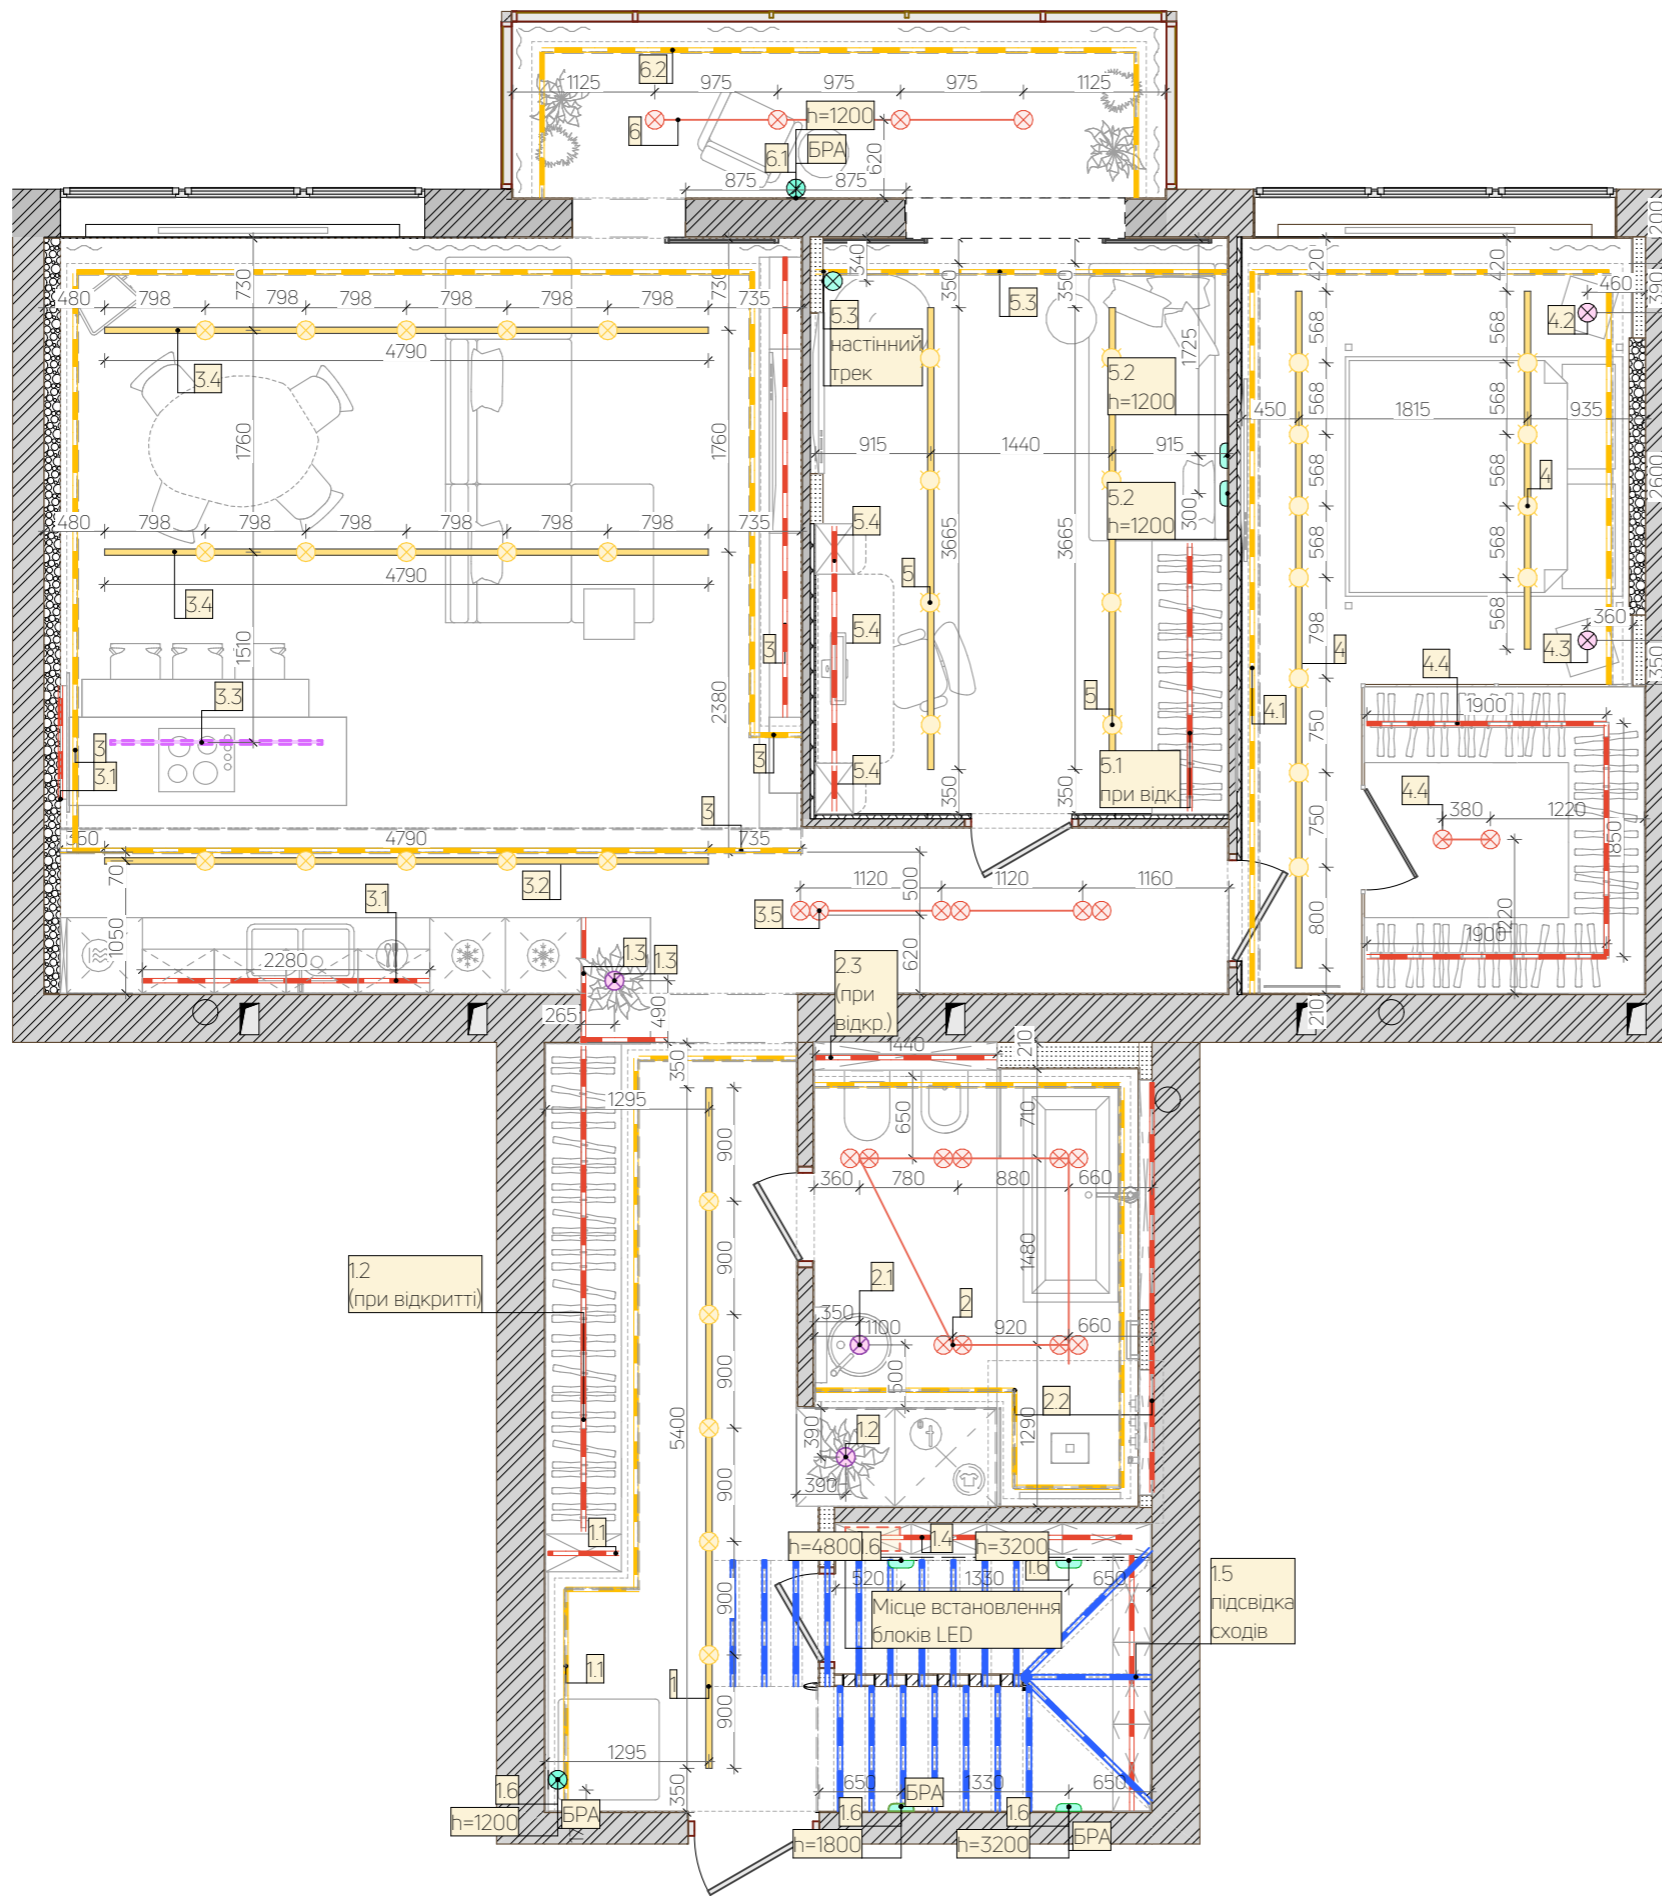

Умовні позначення	
	LED у стелі
	LED у меблях
	група світла
	трекова шина
	точковий врізний
	підвісний
	трекова точка

Примітки:

- Всі висоти задані відносно заданого $\pm 0,000$
- Погрішність плану ± 20 мм;
- Освітлення скляних конструкцій буде уточнено