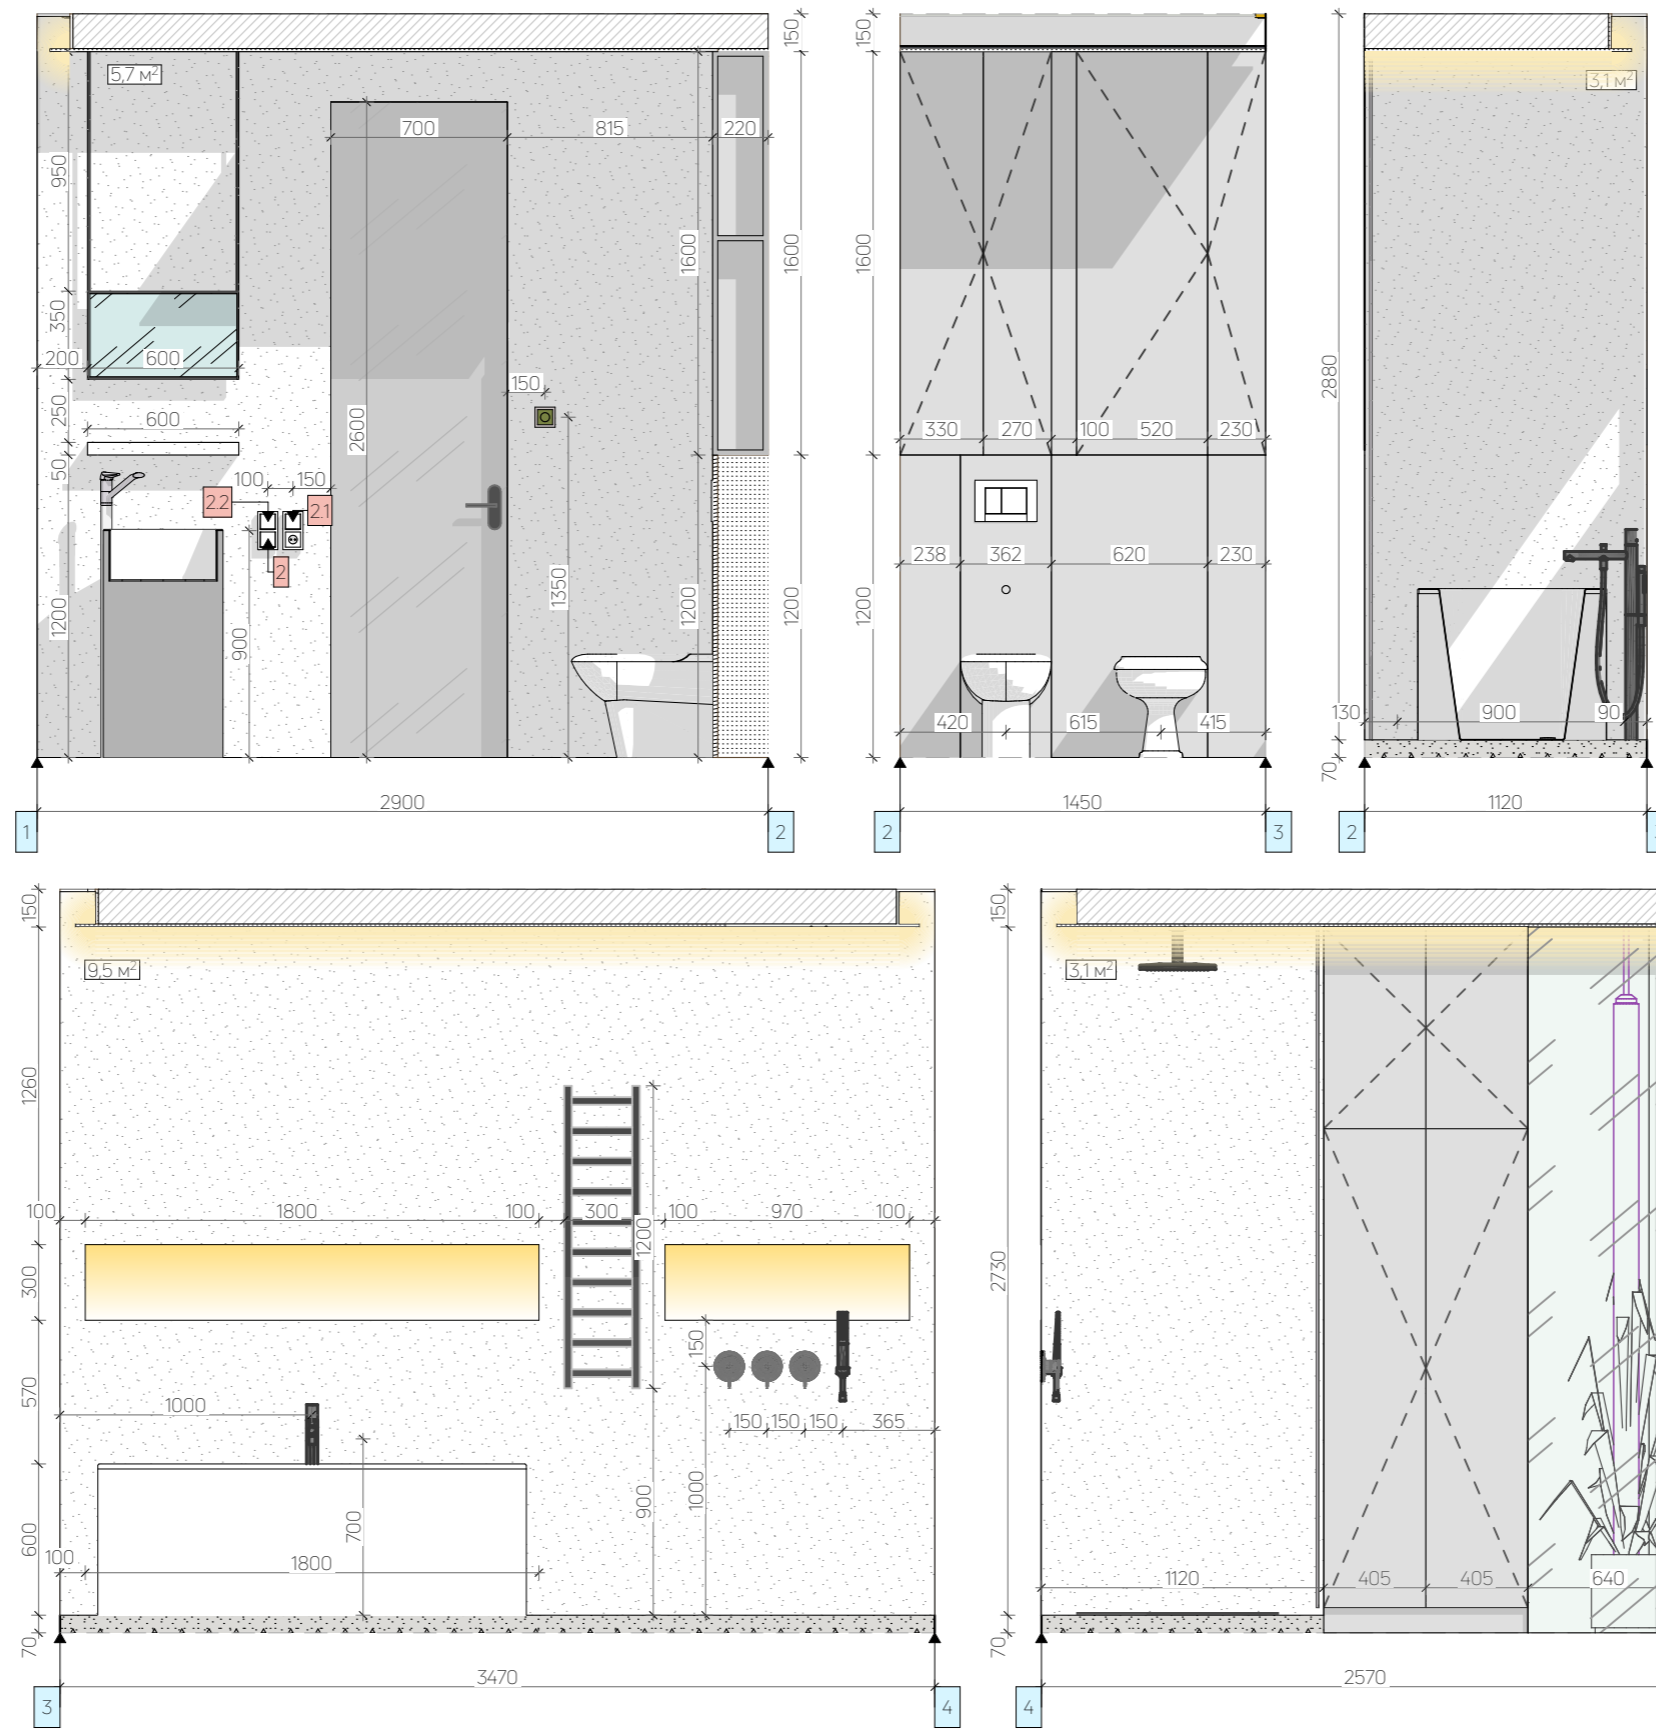

декоративна штукатурка
(вологозахищена) - 21,4 м²