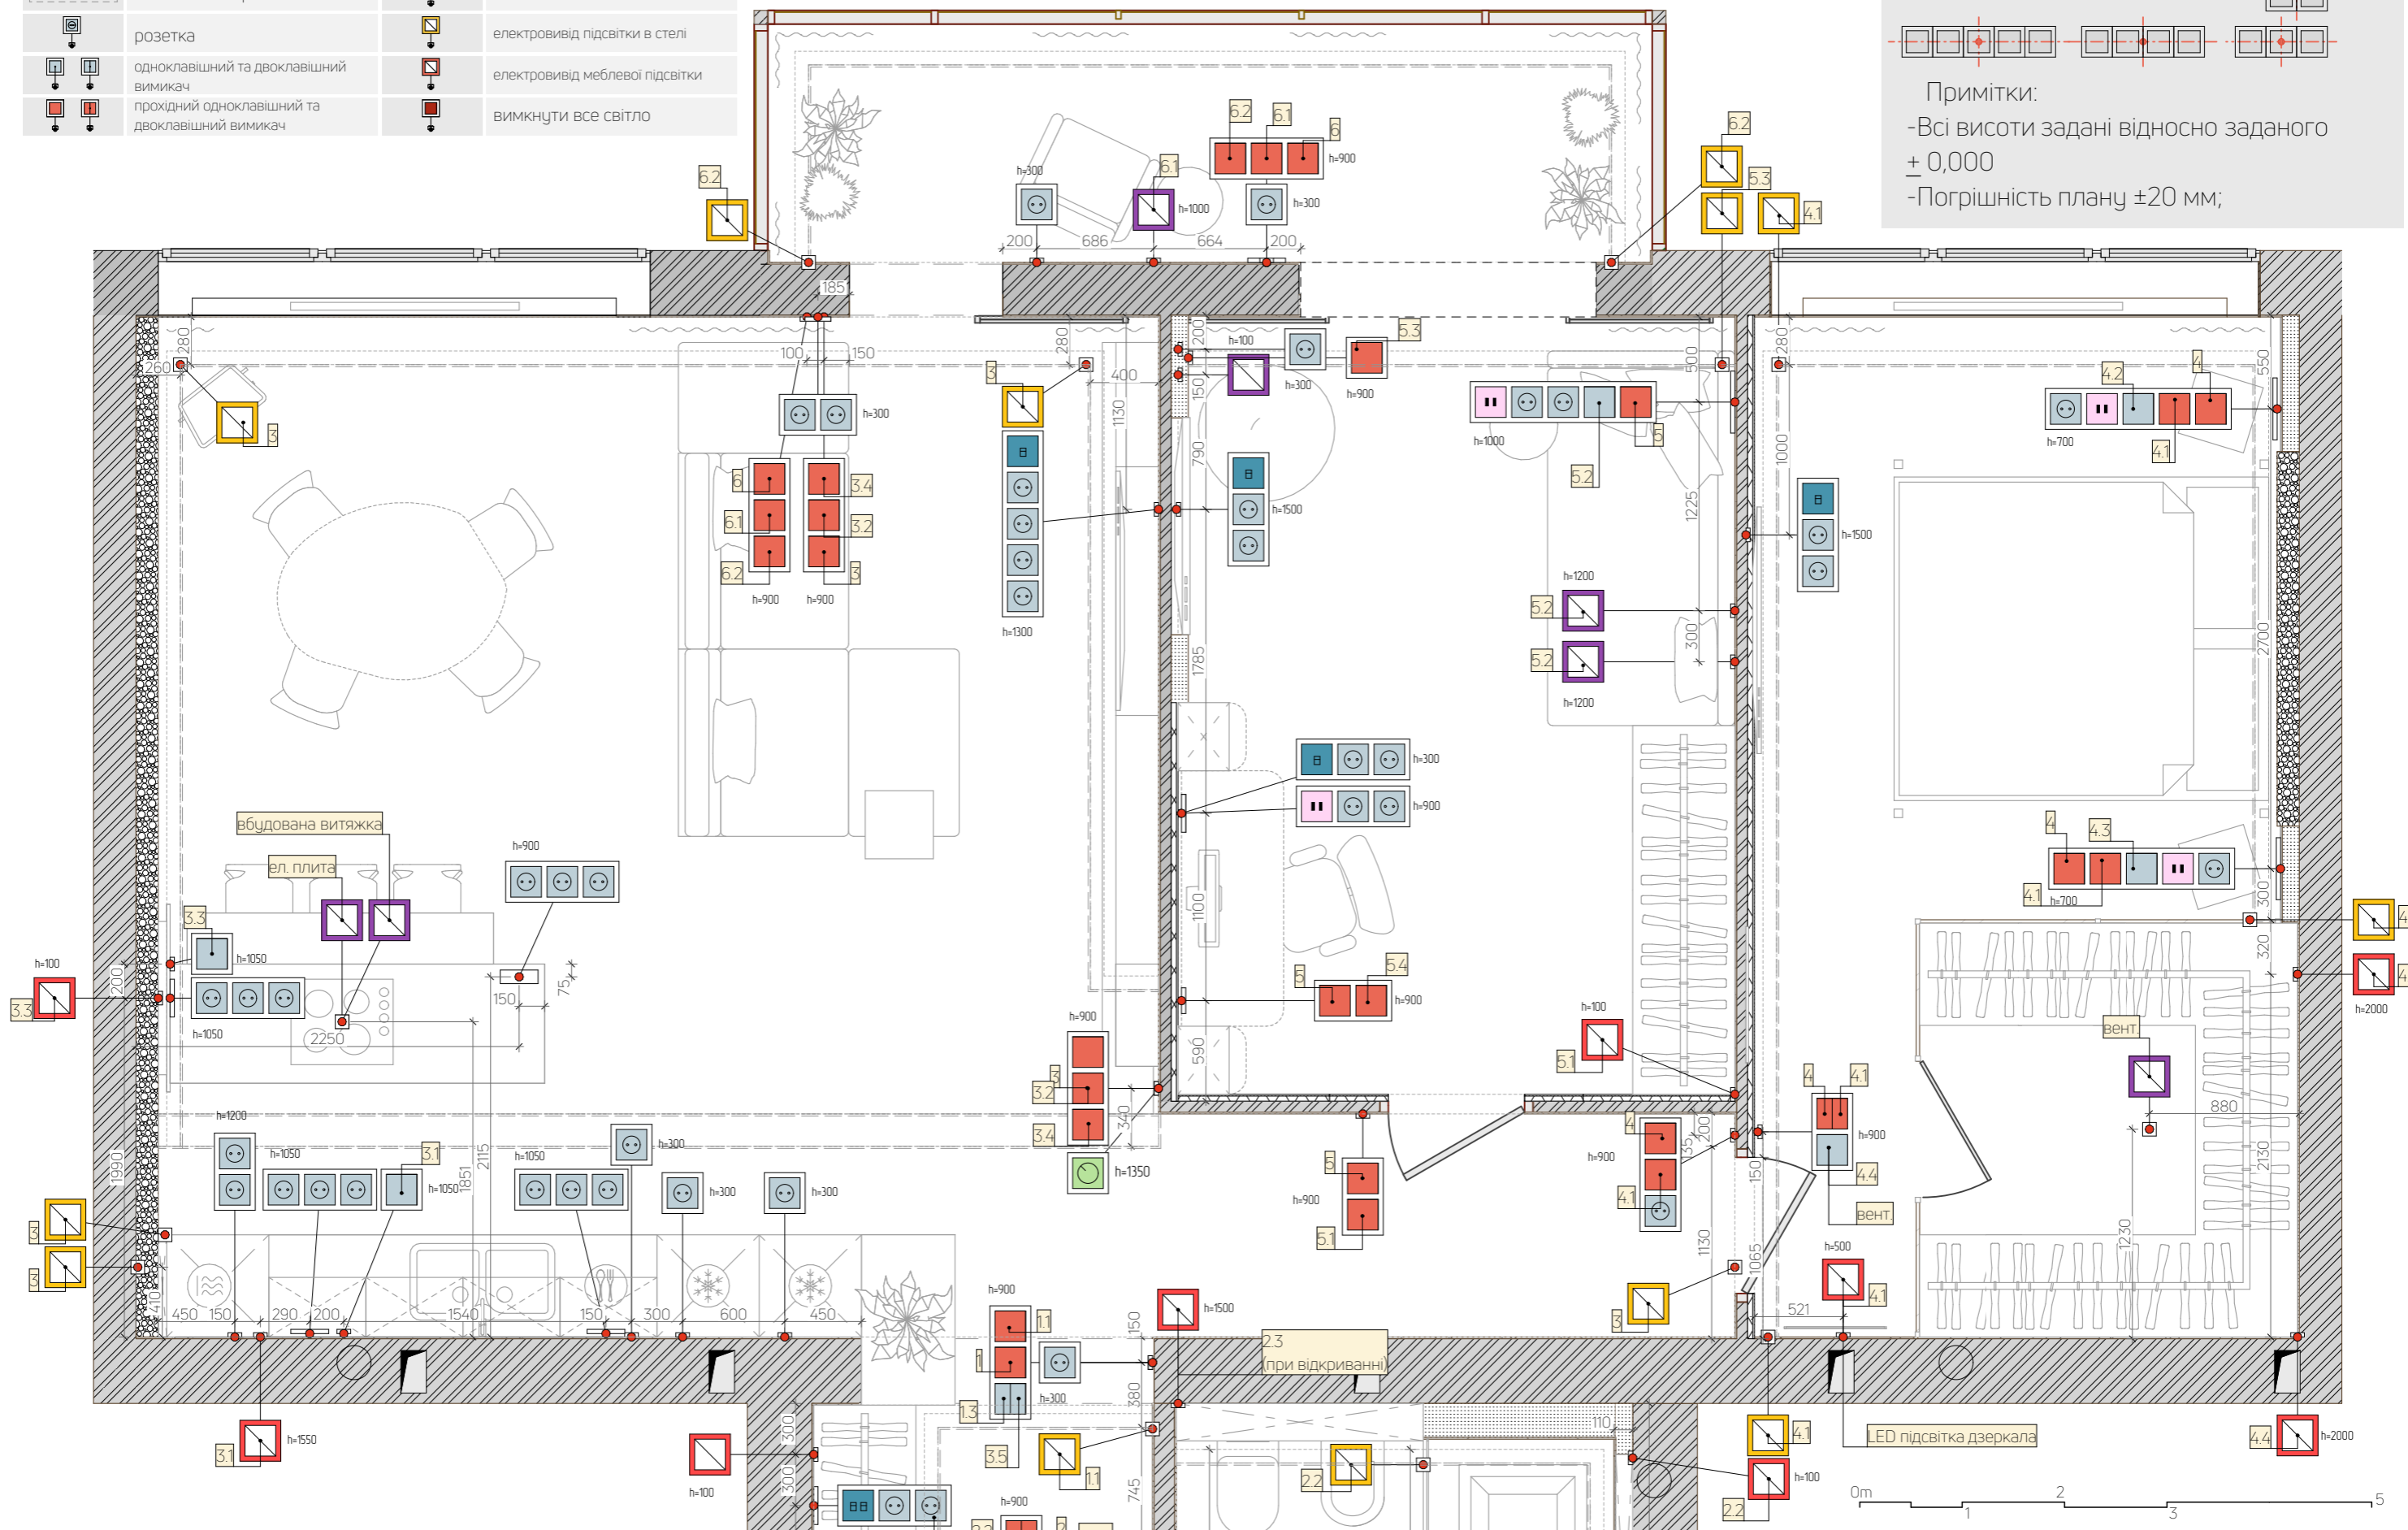

Умовні позначення		інтернет
		електровивід обладнання (220 В)
		електровивід підсвітки в стелі
		електровивід меблевої підсвітки
		ВИМКНУТИ все світло

Схема прив'язки блоків вимикачів та розеток:

Примітки:
-Всі висоти задані відносно заданого $\pm 0,000$
-Погрішність плану ± 20 мм;