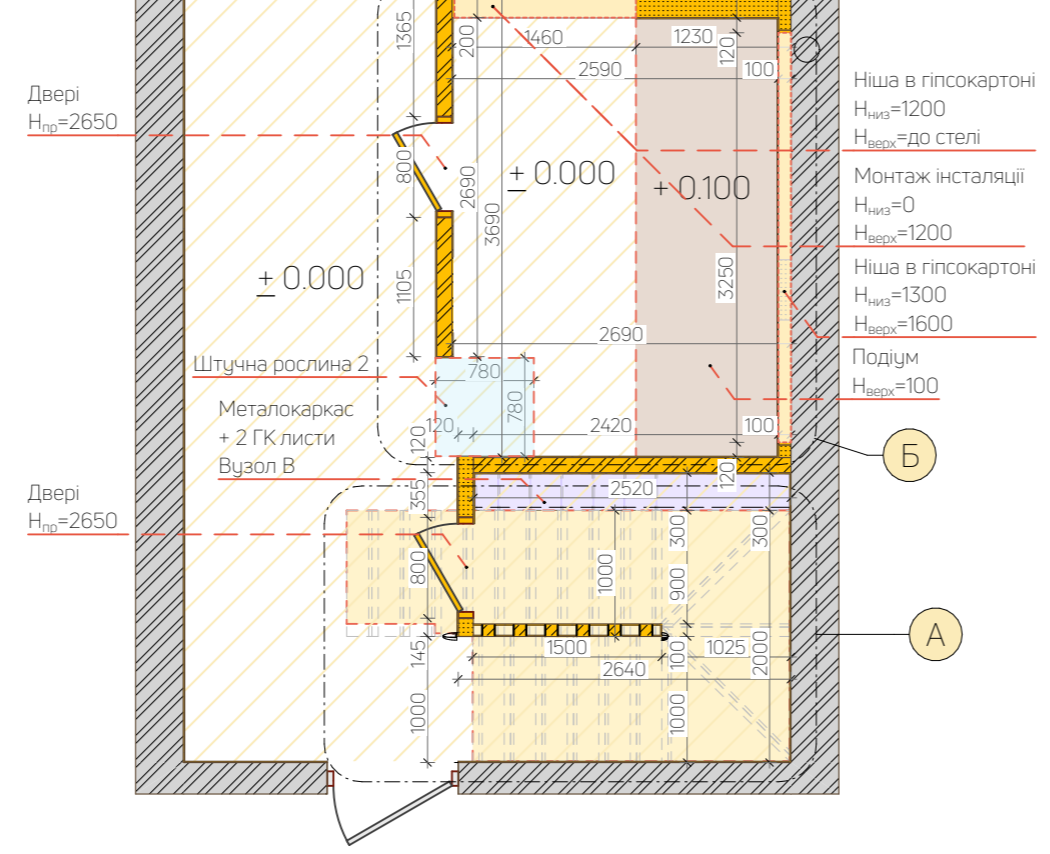

Умовні позначення

	стіни (цегла) - існуючі
	стіни (цегла) - нові
	стіни (гіпсокартон) - нові
	подіум
	скляні конструкції

Примітки:

- Погрішність плану ± 30 мм;
- Всі розміри перевіряти і уточнювати по місцю.
- У місцях встановлення плінтусу прихованого монтажу не доводити шар штукатурки до підлоги. (див. лист 3.15 ПЛАН ПІДЛОГИ)