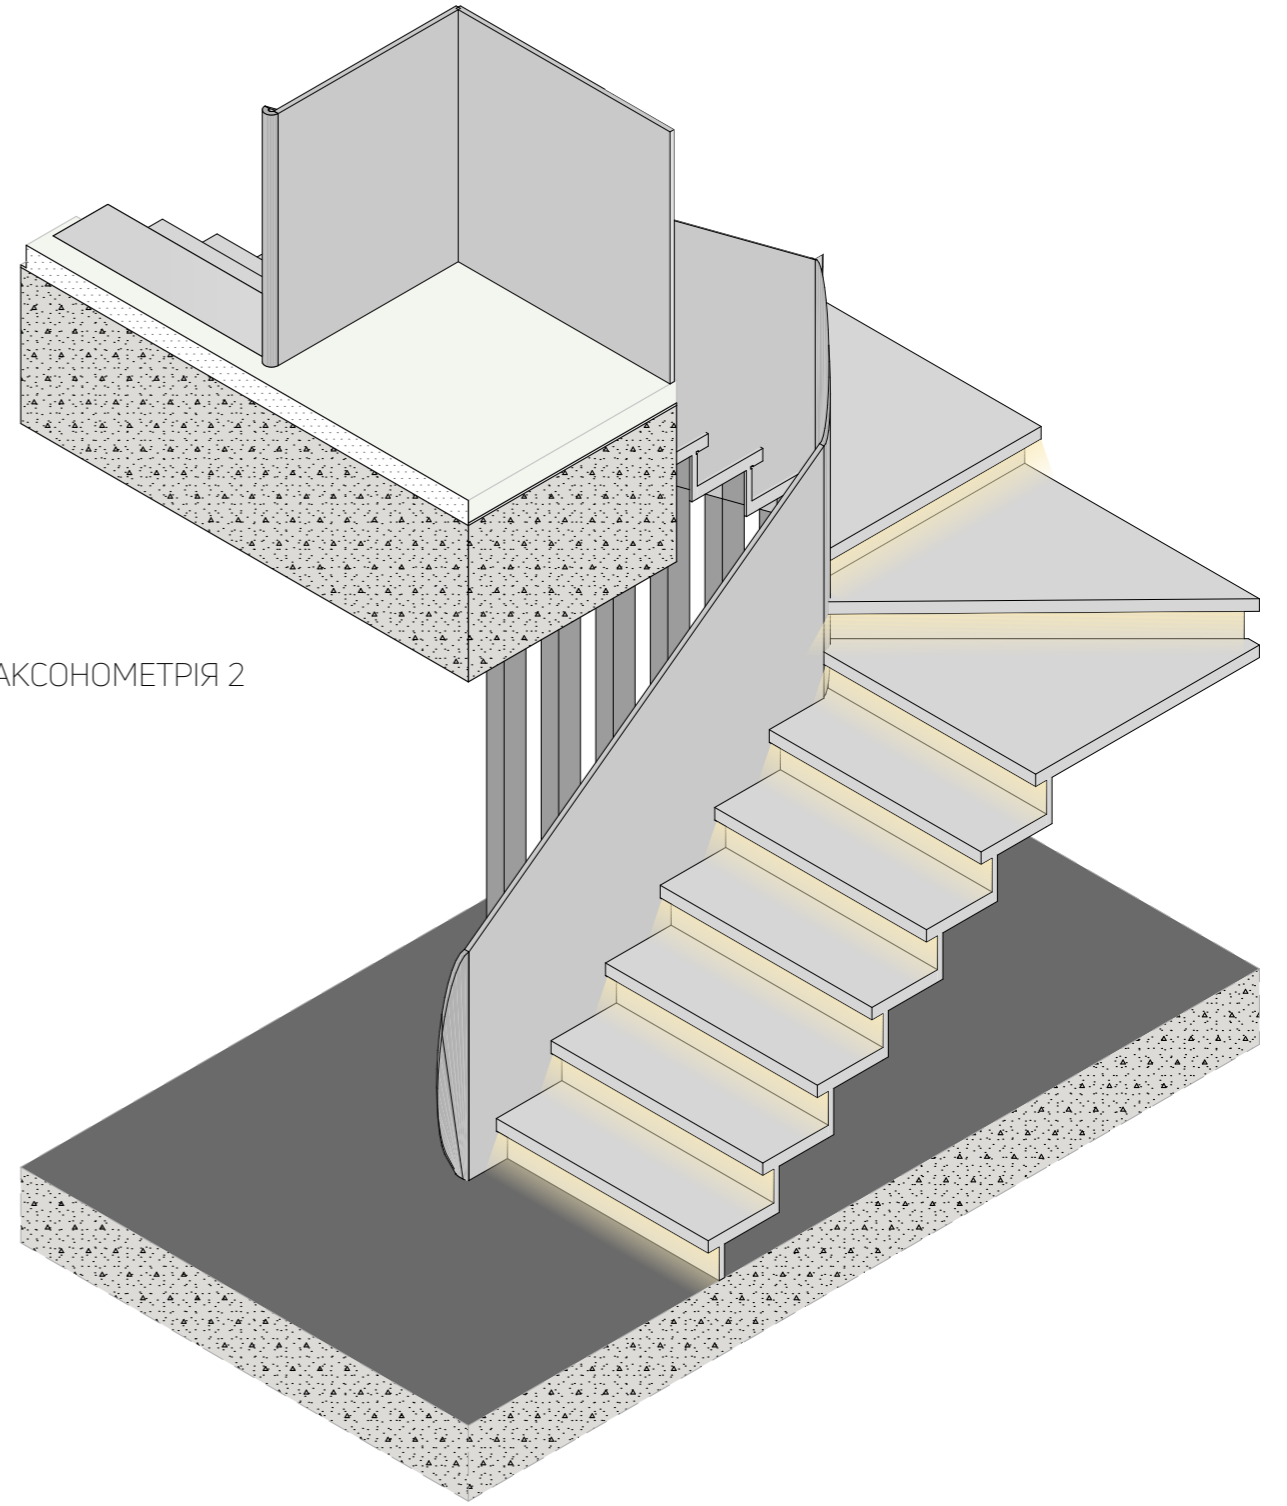

ШТУЧНА РОСЛИНА 2

ШТУЧНА РОСЛИНА 1

АКСОНОМЕТРІЯ 1

АКСОНОМЕТРІЯ 2

БІЧНИЙ ТА ФРОНТАЛЬНИЙ ВИД

Експлікація приміщень		
№	Назва	Площа
1	Хол-коридор	20,2
1.1	Кладова	5,6
2	Санвузол	9,5
3	Кухня-вітальня	34,5
4	Дитяча з балконом	23,2
5	Спальня	13,8
5.1	Гардероб	5,4
Загальна площа		112,2 м ²