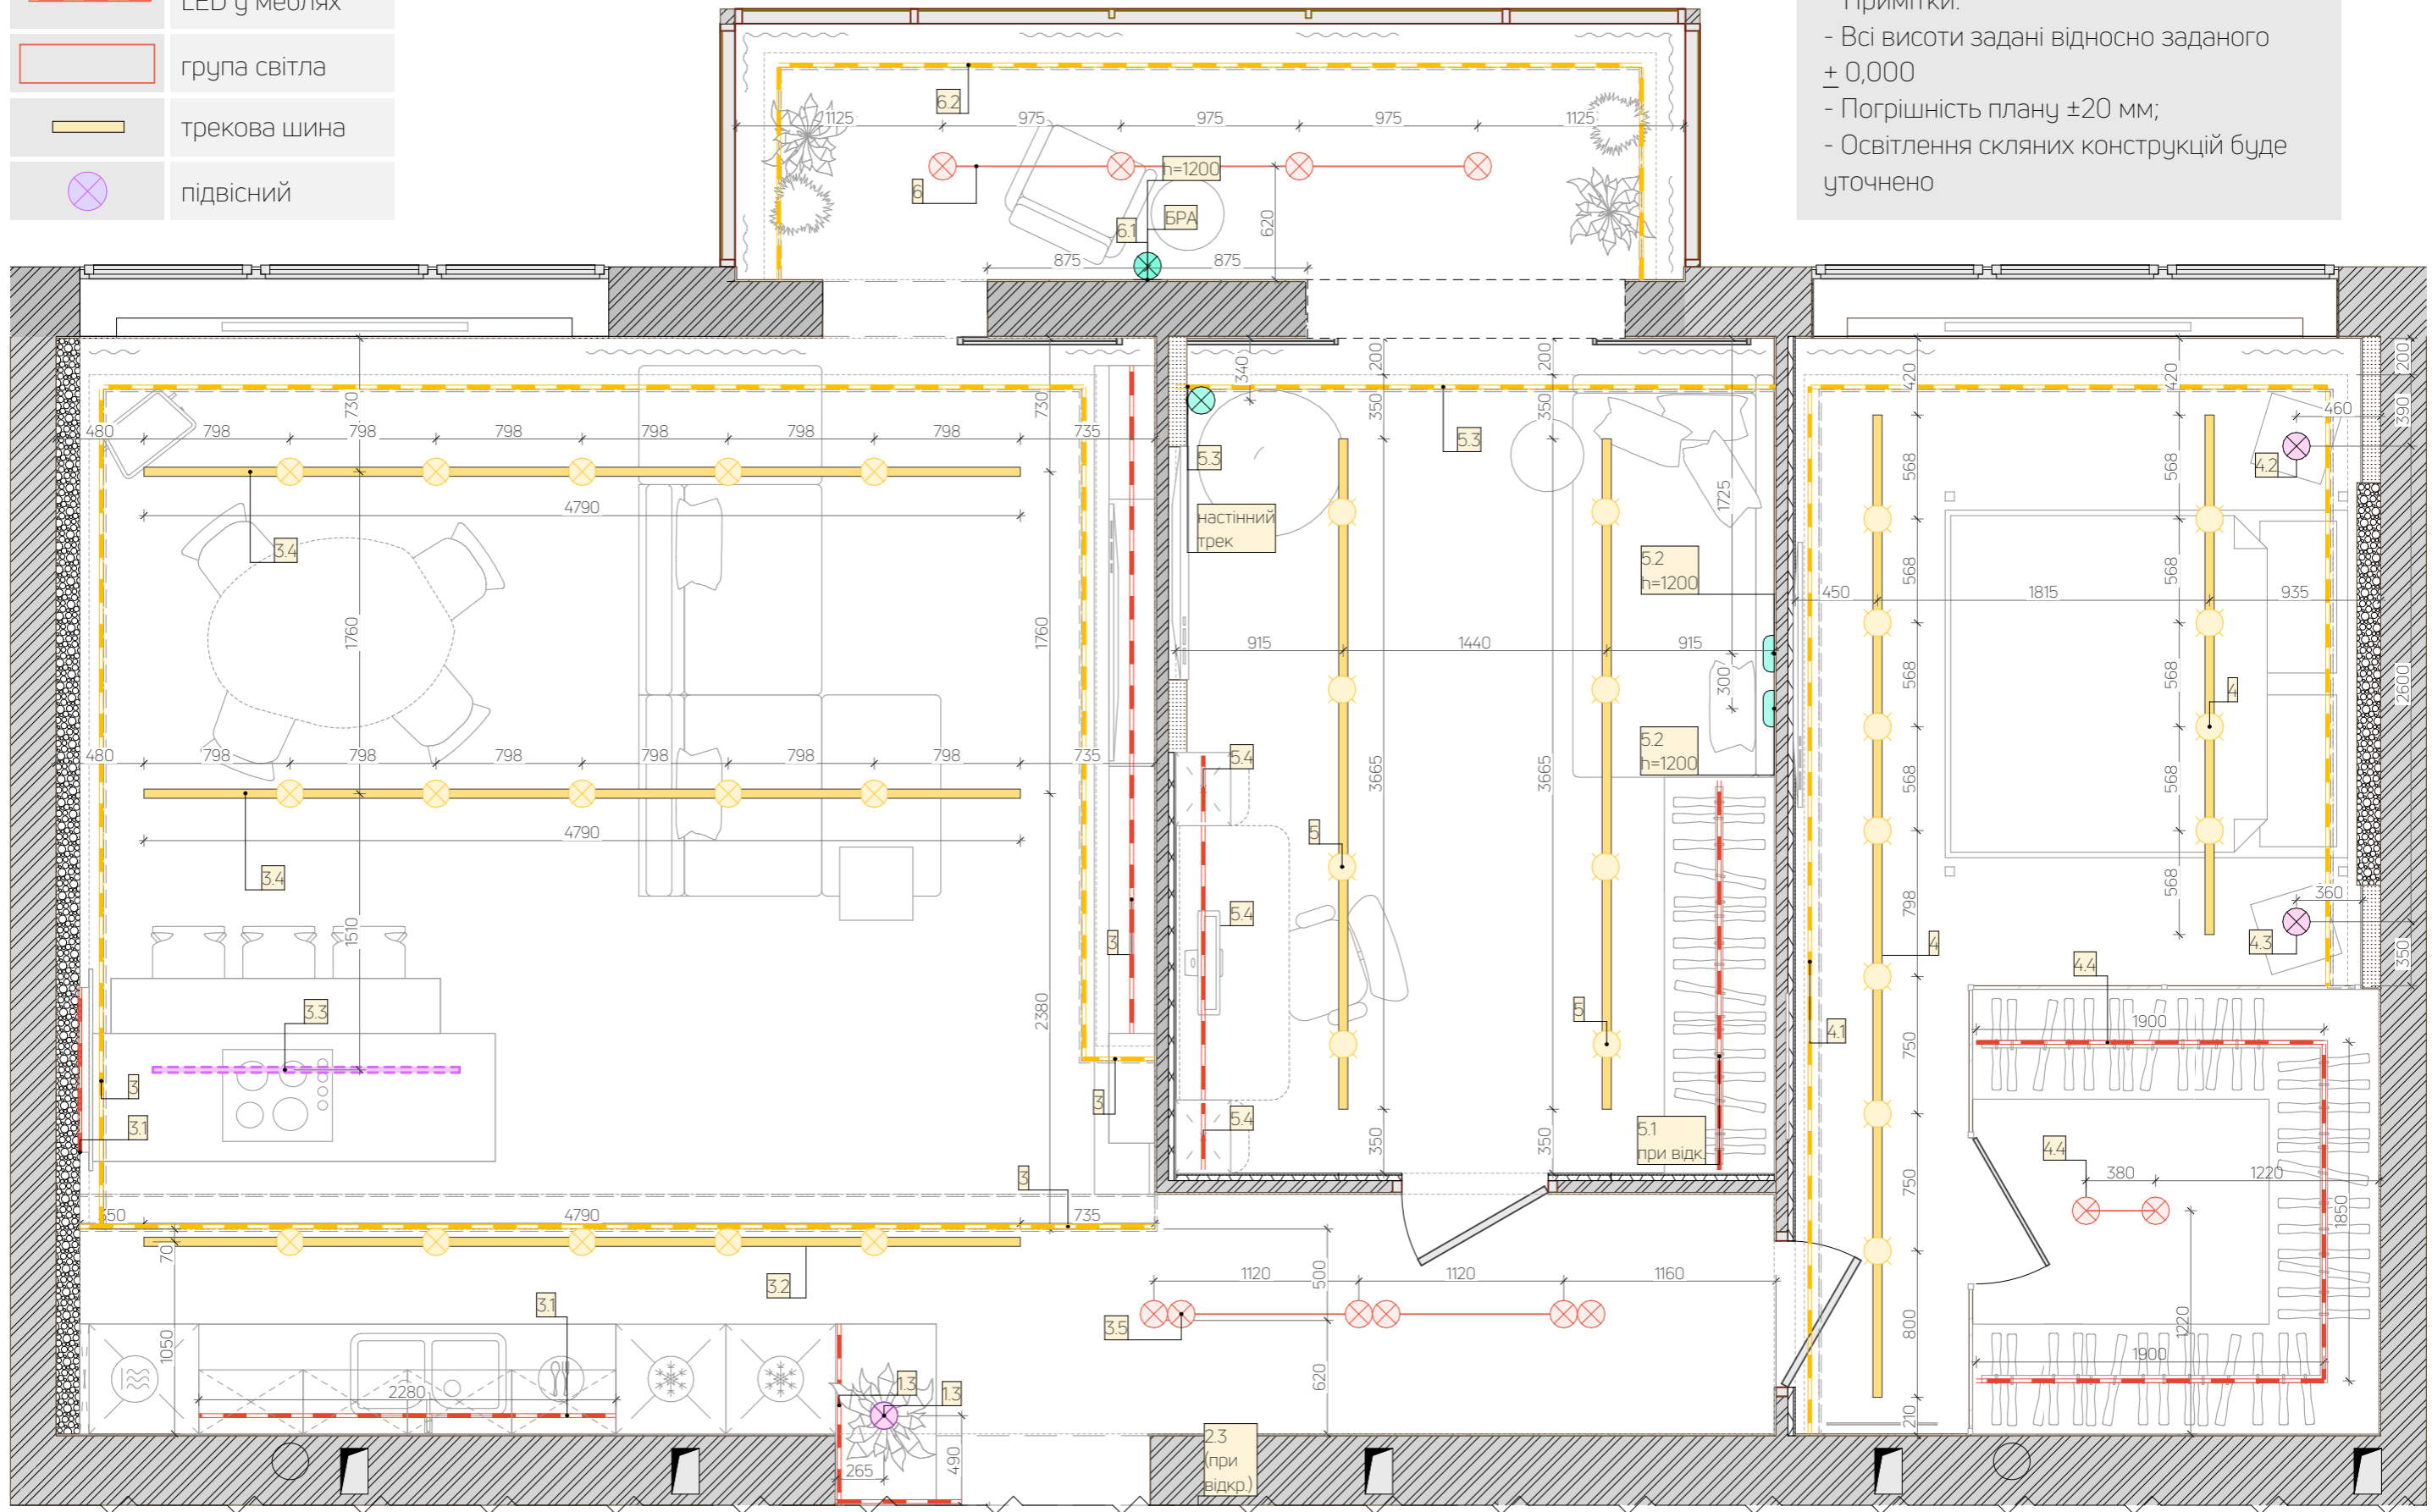

Умовні позначення		точковий врізний
		трекова точка
		LED у меблях
		група світла
		трекова шина
		підвісний

Примітки:
- Всі висоти задані відносно заданого $\pm 0,000$
- Погрішність плану ± 20 мм;
- Освітлення скляних конструкцій буде уточнено