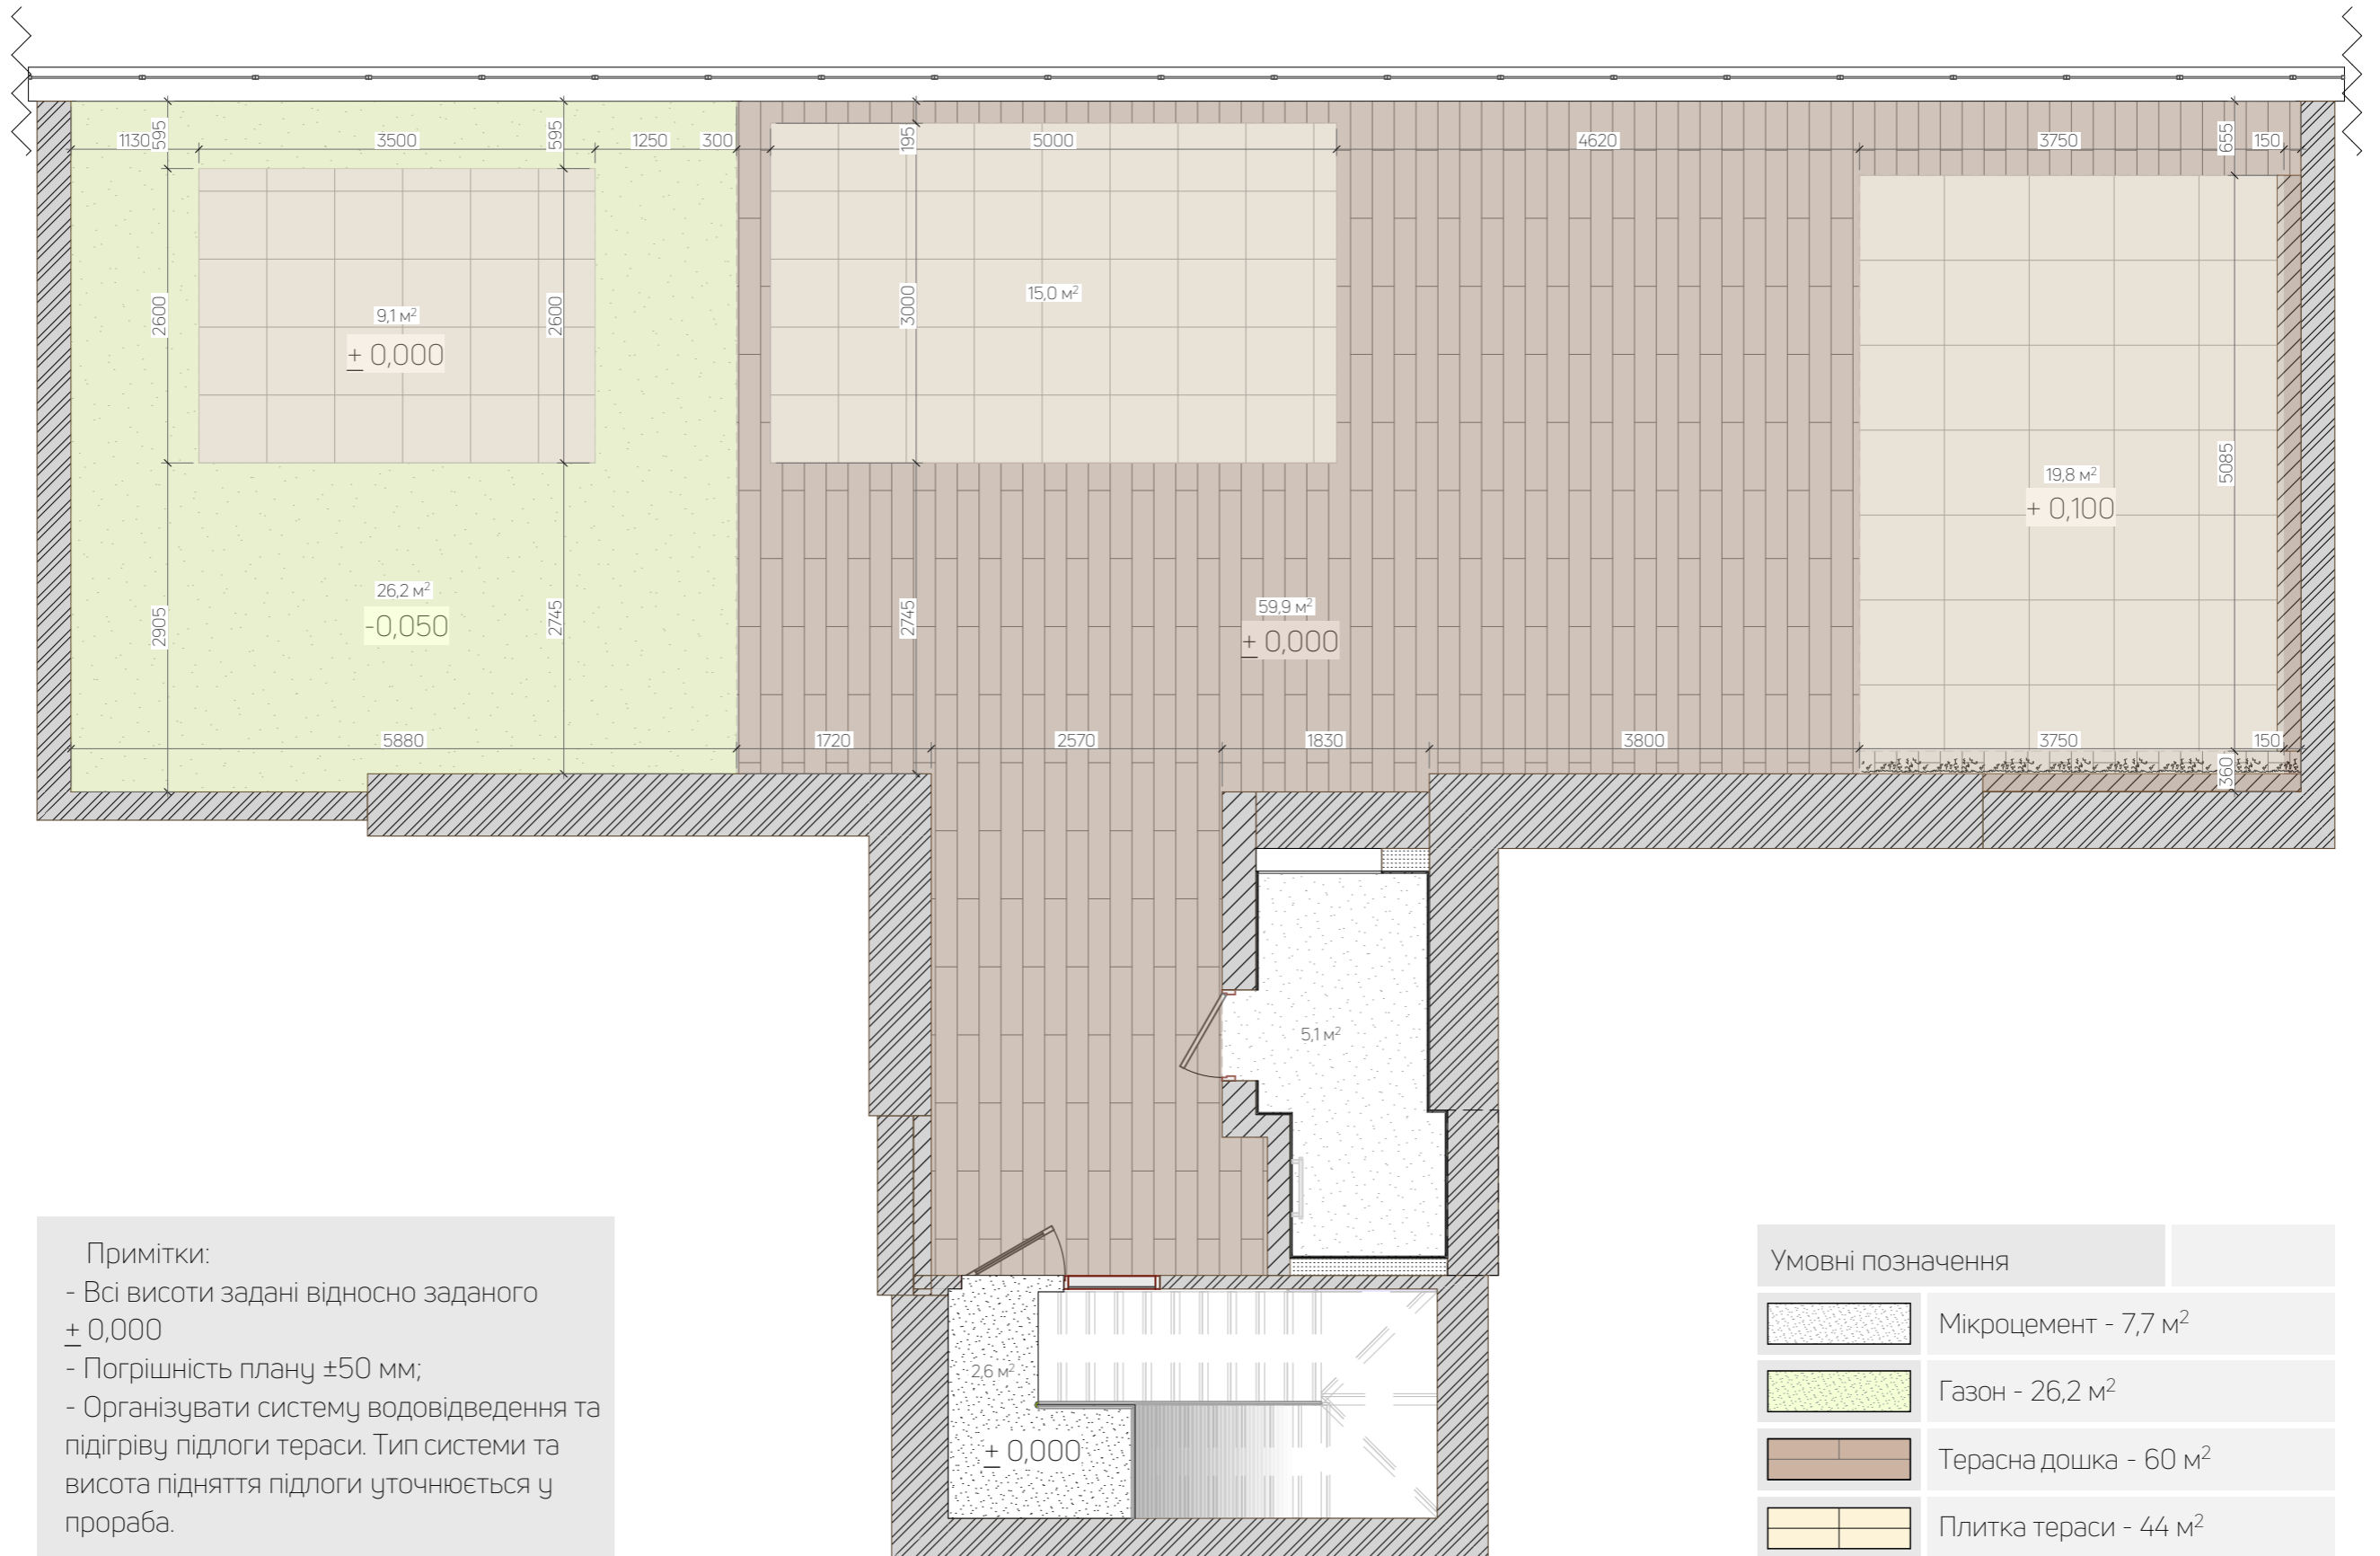

Примітки:
- Всі висоти задані відносно заданого ± 0,000
- Погрішність плану ±50 мм;
- Організувати систему водовідведення та підігріву підлоги тераси. Тип системи та висота підняття підлоги уточнюється у прораба.

Умовні позначення	
	Мікроцемент - 7,7 м²
	Газон - 26,2 м²
	Терасна дошка - 60 м²
	Плитка тераси - 44 м²