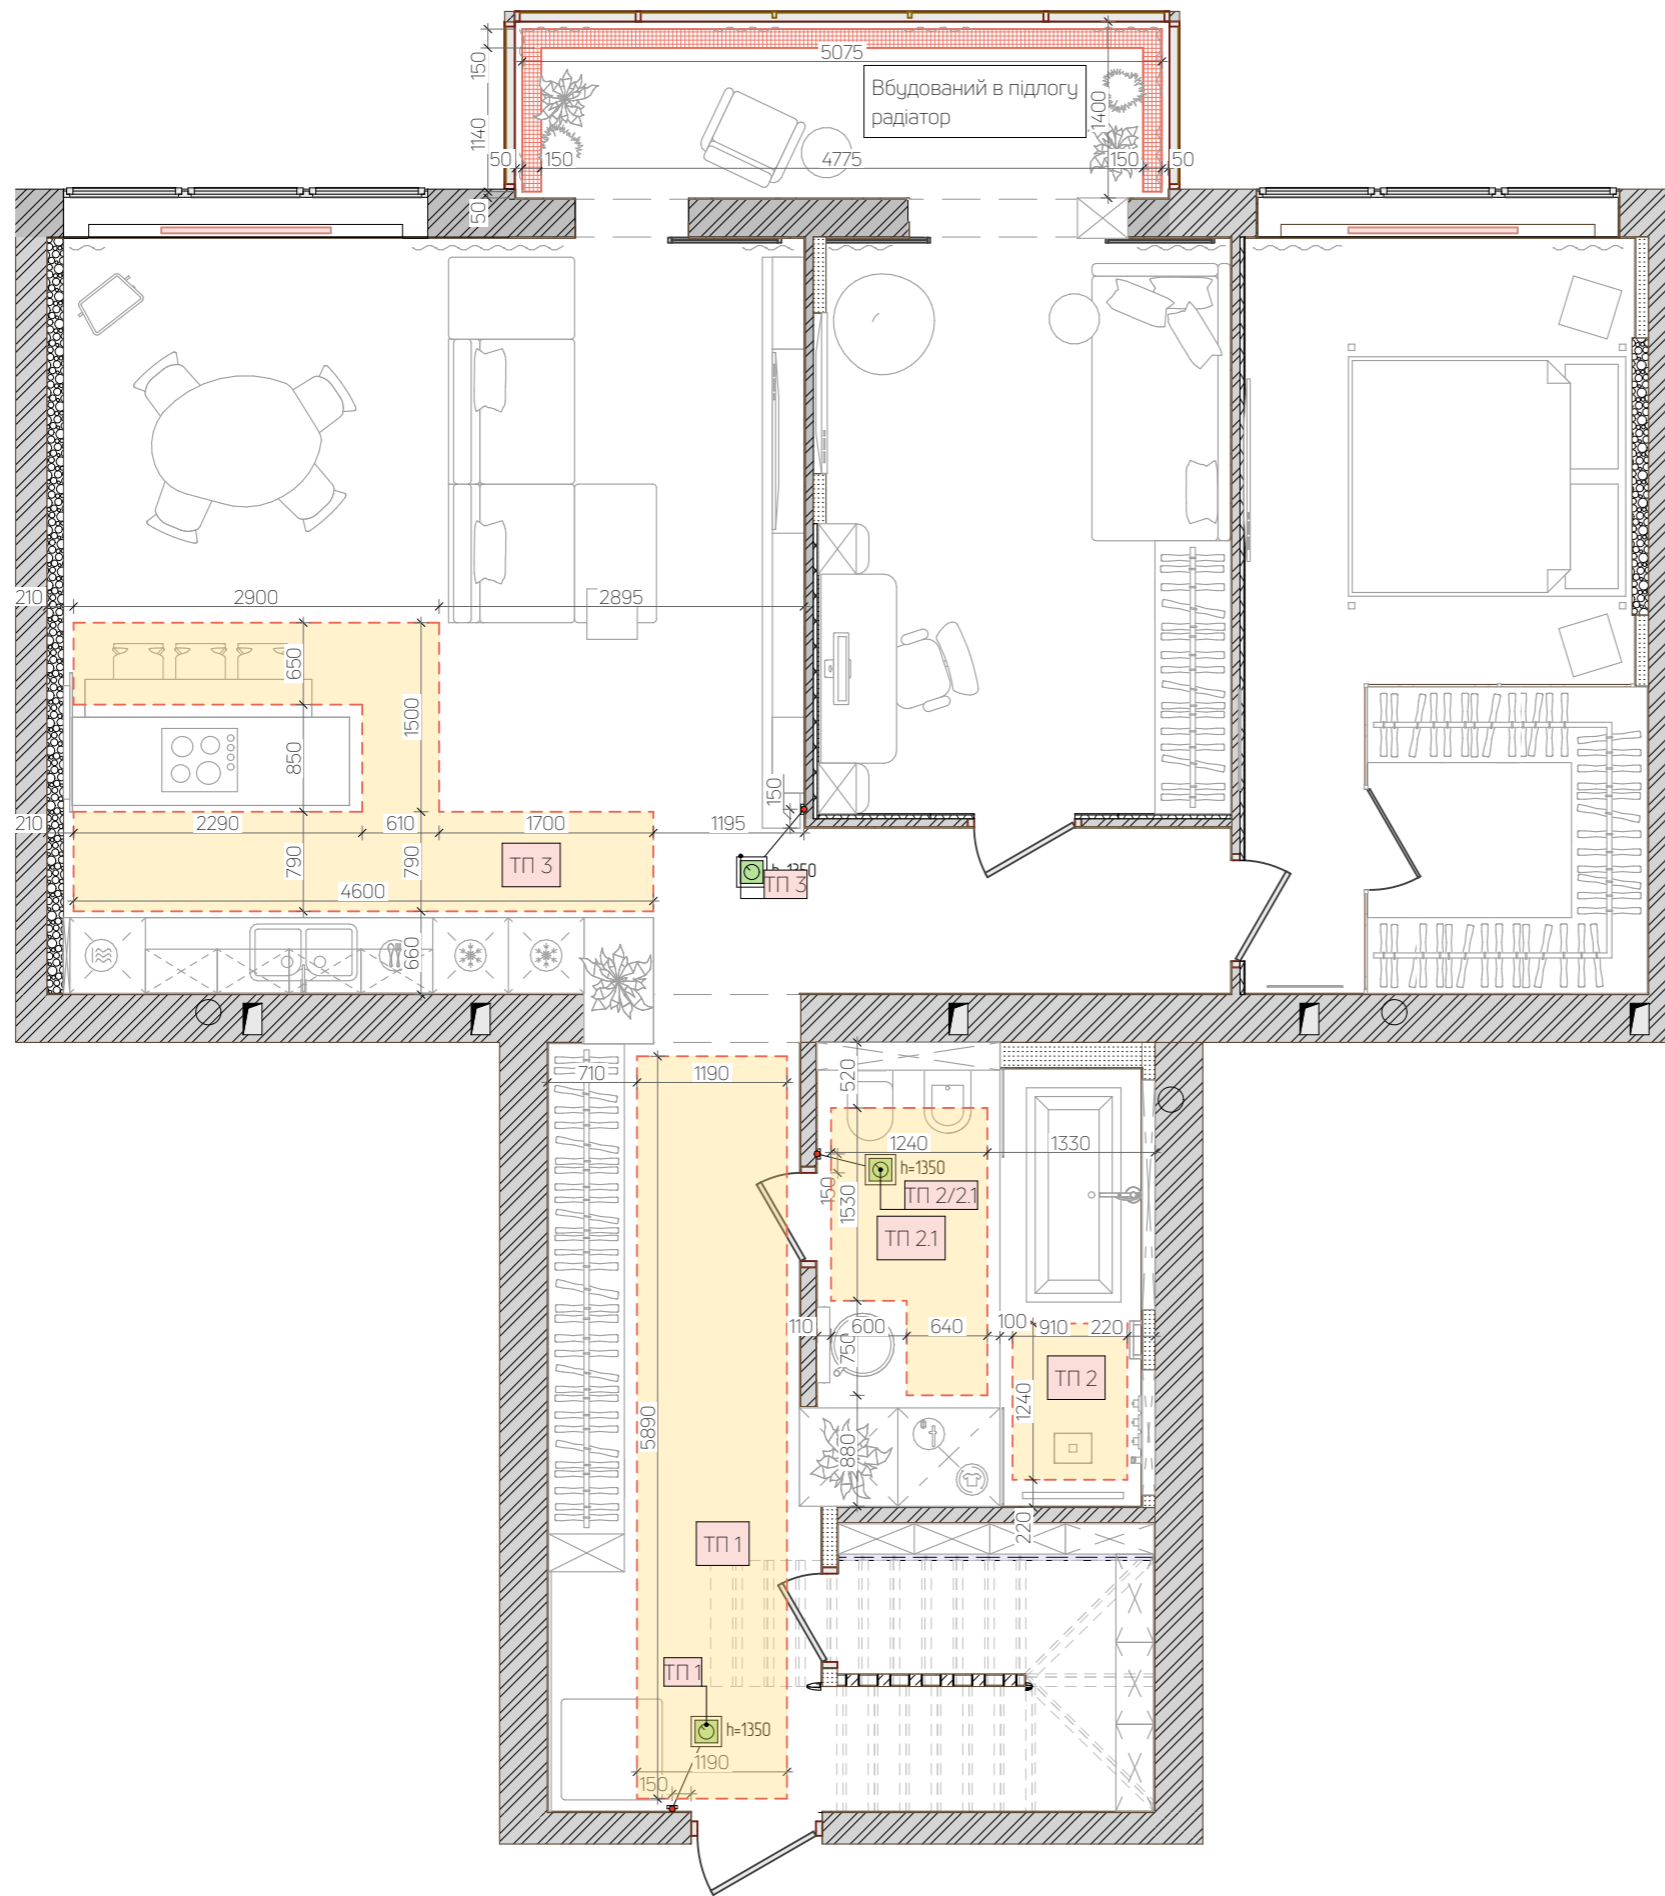

Умовні позначення	
	покриття теплої підлоги
	радіатори
	вбудований радіатор
	терморегулятор т.п.

Примітки:
-Всі висоти задані відносно чистої підлоги;
-Погрішність плану ±20 мм;
-Усі виводи уточнити згідно з обраних приладів.