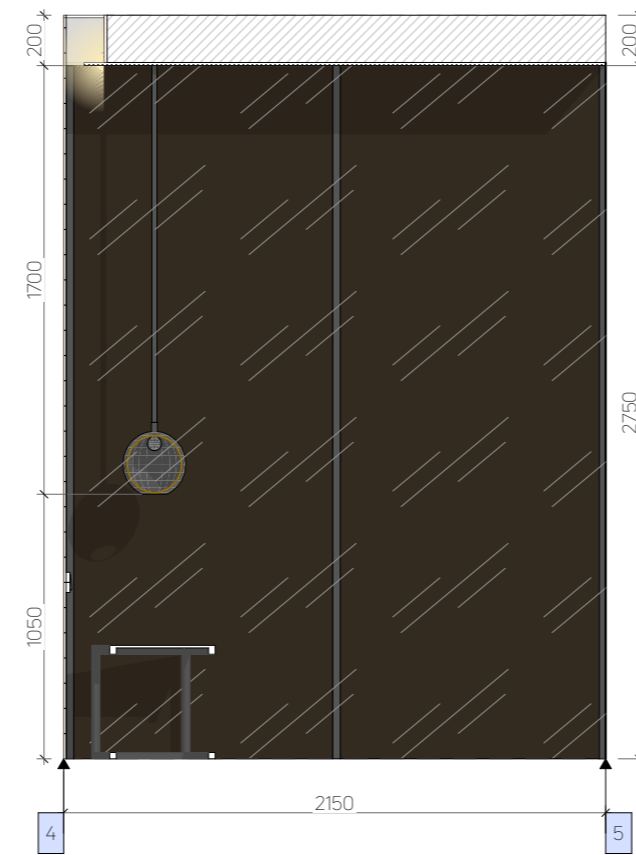

- фарба біла - 5,8 м²
- дзеркало/скло
- ДСП CLEAF Poro noche/Poro noche LS14 - 15,6 м²
- скло графіт/бронза
- Гіпсова стіна (фактура під камінь)