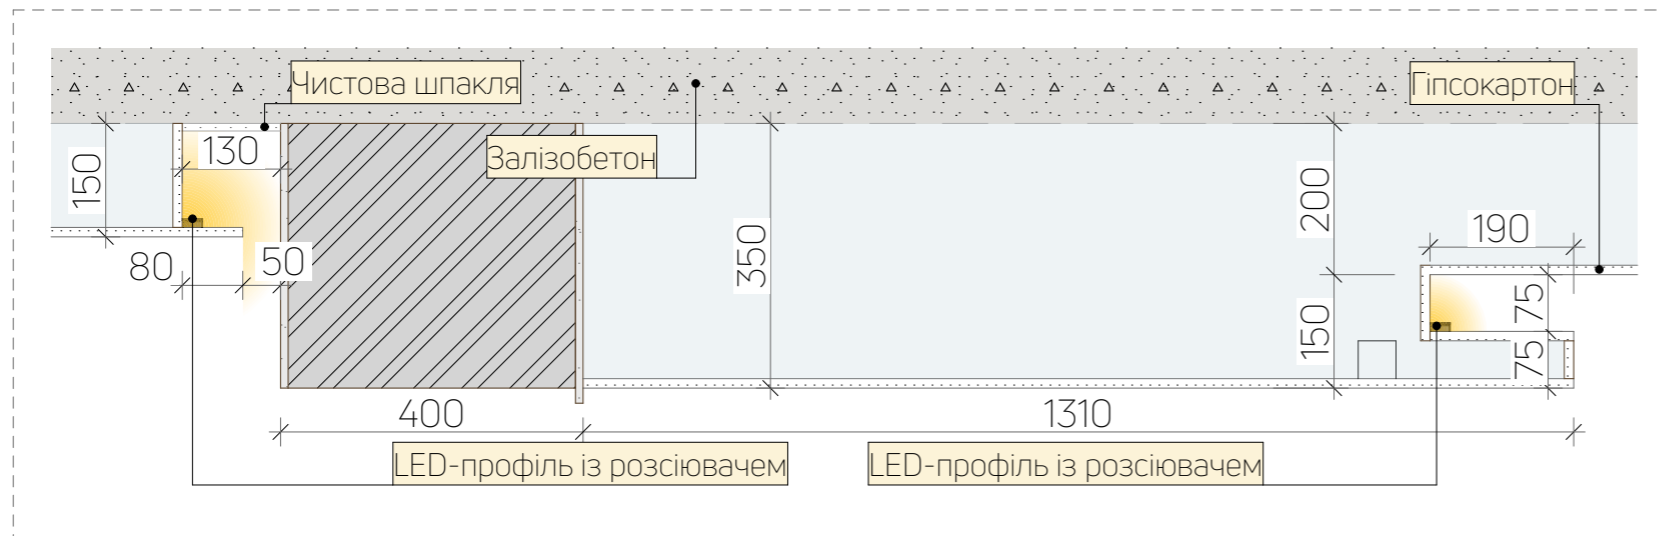

РОЗРІЗ 3-3

РОЗРІЗ 1-1

1:10