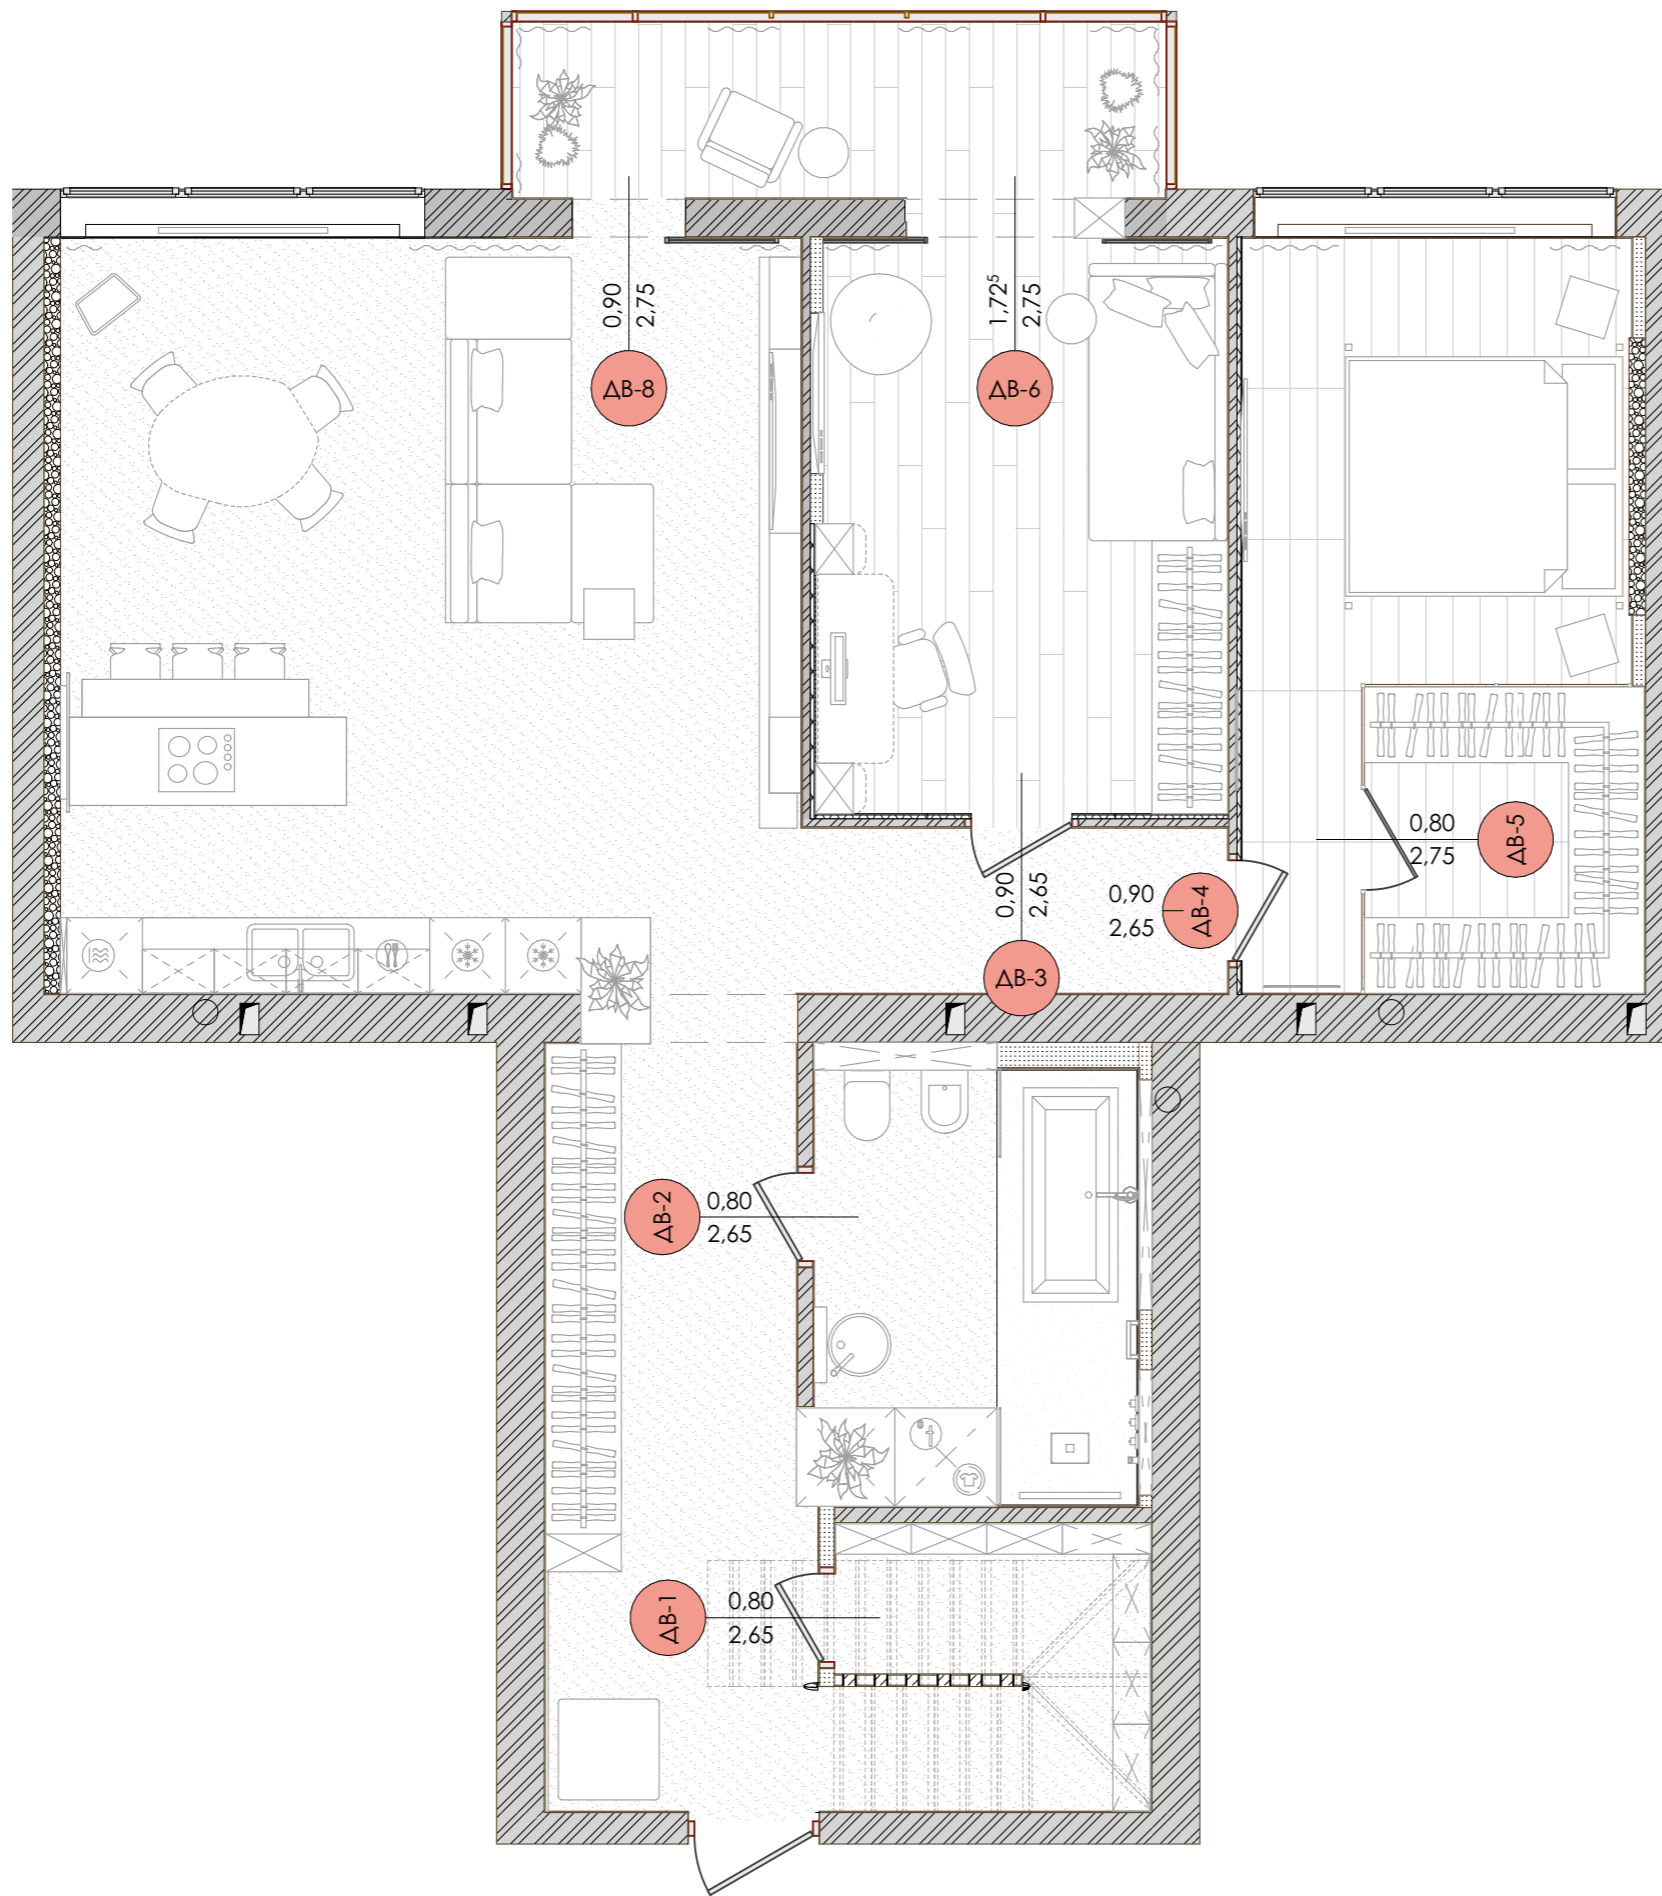

Умовні позначення	
	залізобетон
	цегла
	гіпсокартон
	маркер дверей

Примітки:
 - ДВ-6, ДВ-7 буде обрано по місцю.
 - Механізм буде уточнено.

Назва	ДВ-1	ДВ-2	ДВ-3	ДВ-4	ДВ-5	ДВ-6	ДВ-7	ДВ-8
Вид спереду								
Вид на плані								
Розмір проїому	800×2650	800×2650	900×2650	900×2650	800×2750	1725×2750	800×2150	900×2750
Розмір полотна	700×2600	700×2600	800×2600	800×2600	800×2750	1625×2700	744×2122	800×2700
Тип коробу	прихований	прихований	прихований	прихований	відсутній (вбудовані у скляну раму)	прихований монтаж у стельовій ніші	прихований (зовнішні двері)	прихований монтаж у стельовій ніші
Матеріал зі сторони відкриття	біла фарба	темно-сіра фарба	біла фарба	біла фарба	тоноване скло	заводське біле пофарбування	темно-сіра зовнішня фарба	заводське біле пофарбування
Матеріал із зворотньої сторони	біла фарба	дзеркало графіт	біла фарба	темно-сіра фарба	тоноване скло	заводське біле пофарбування	дзеркало графіт	заводське біле пофарбування