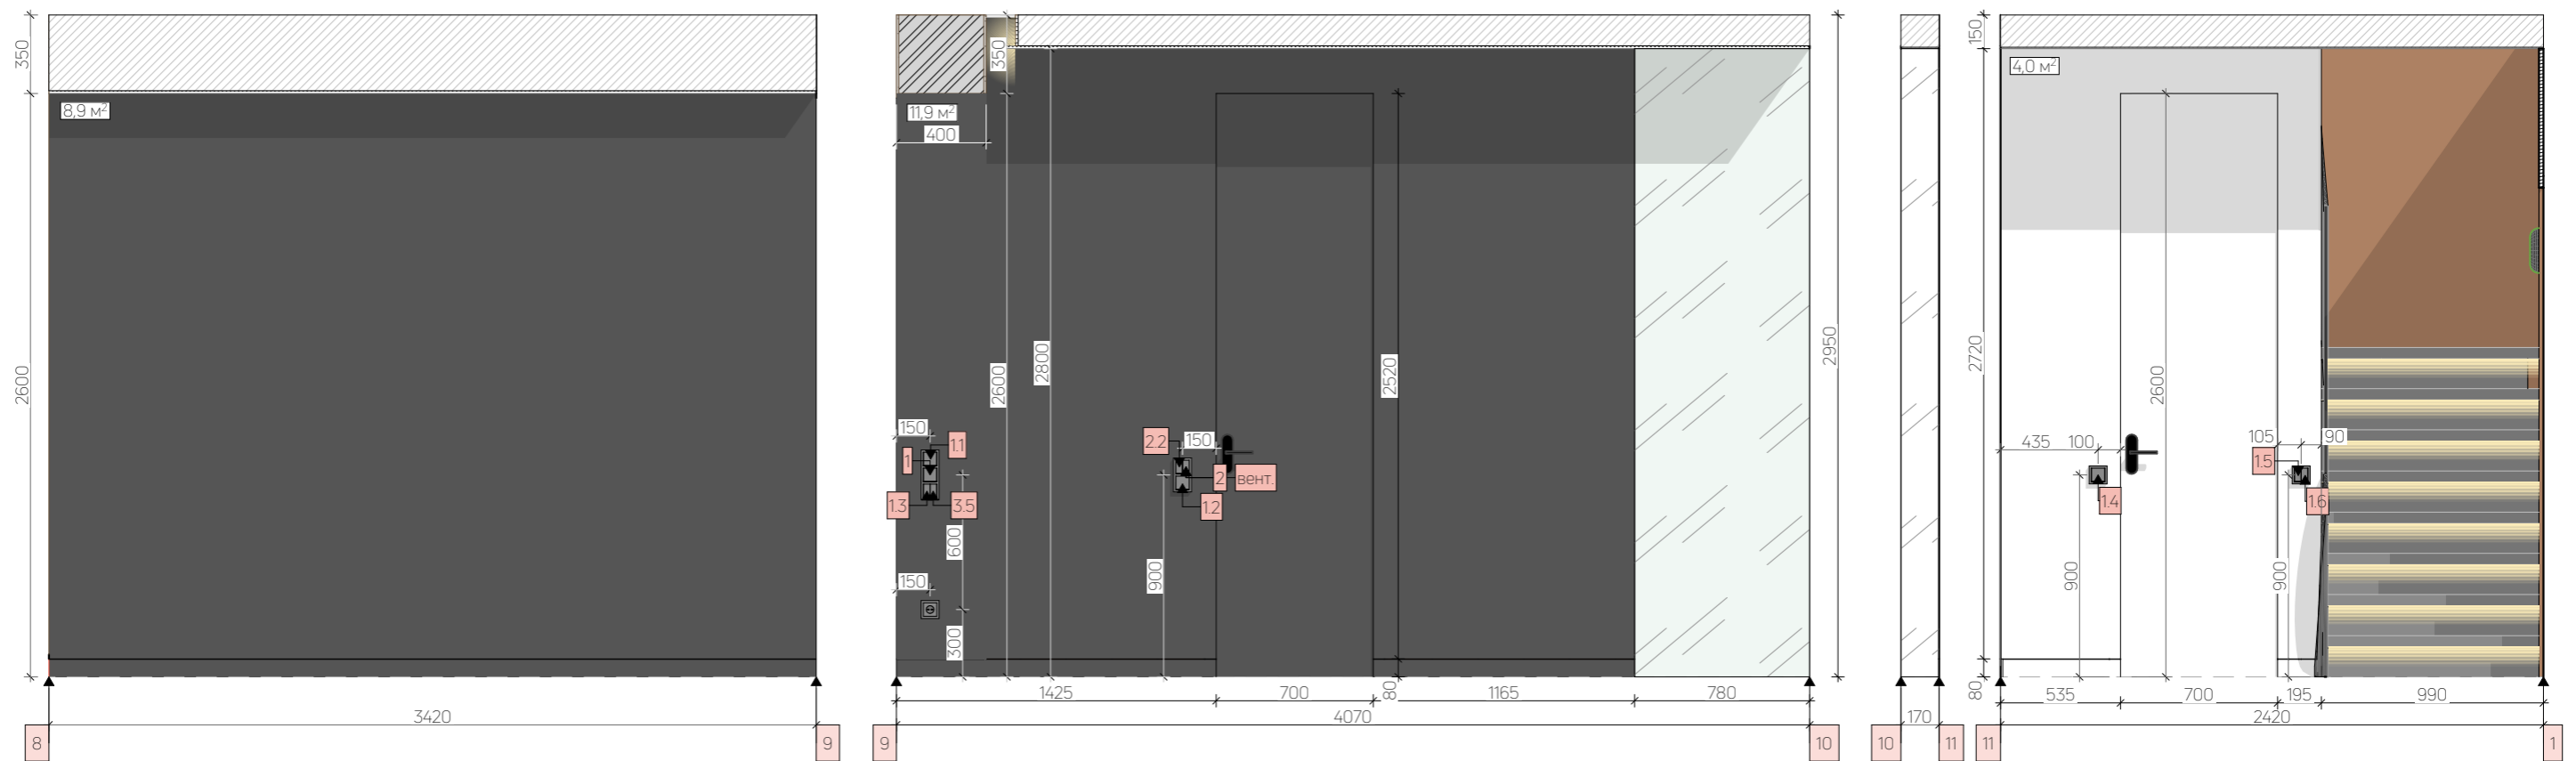

фарба темно-сіра -24,8 м²
 дзеркало/скло