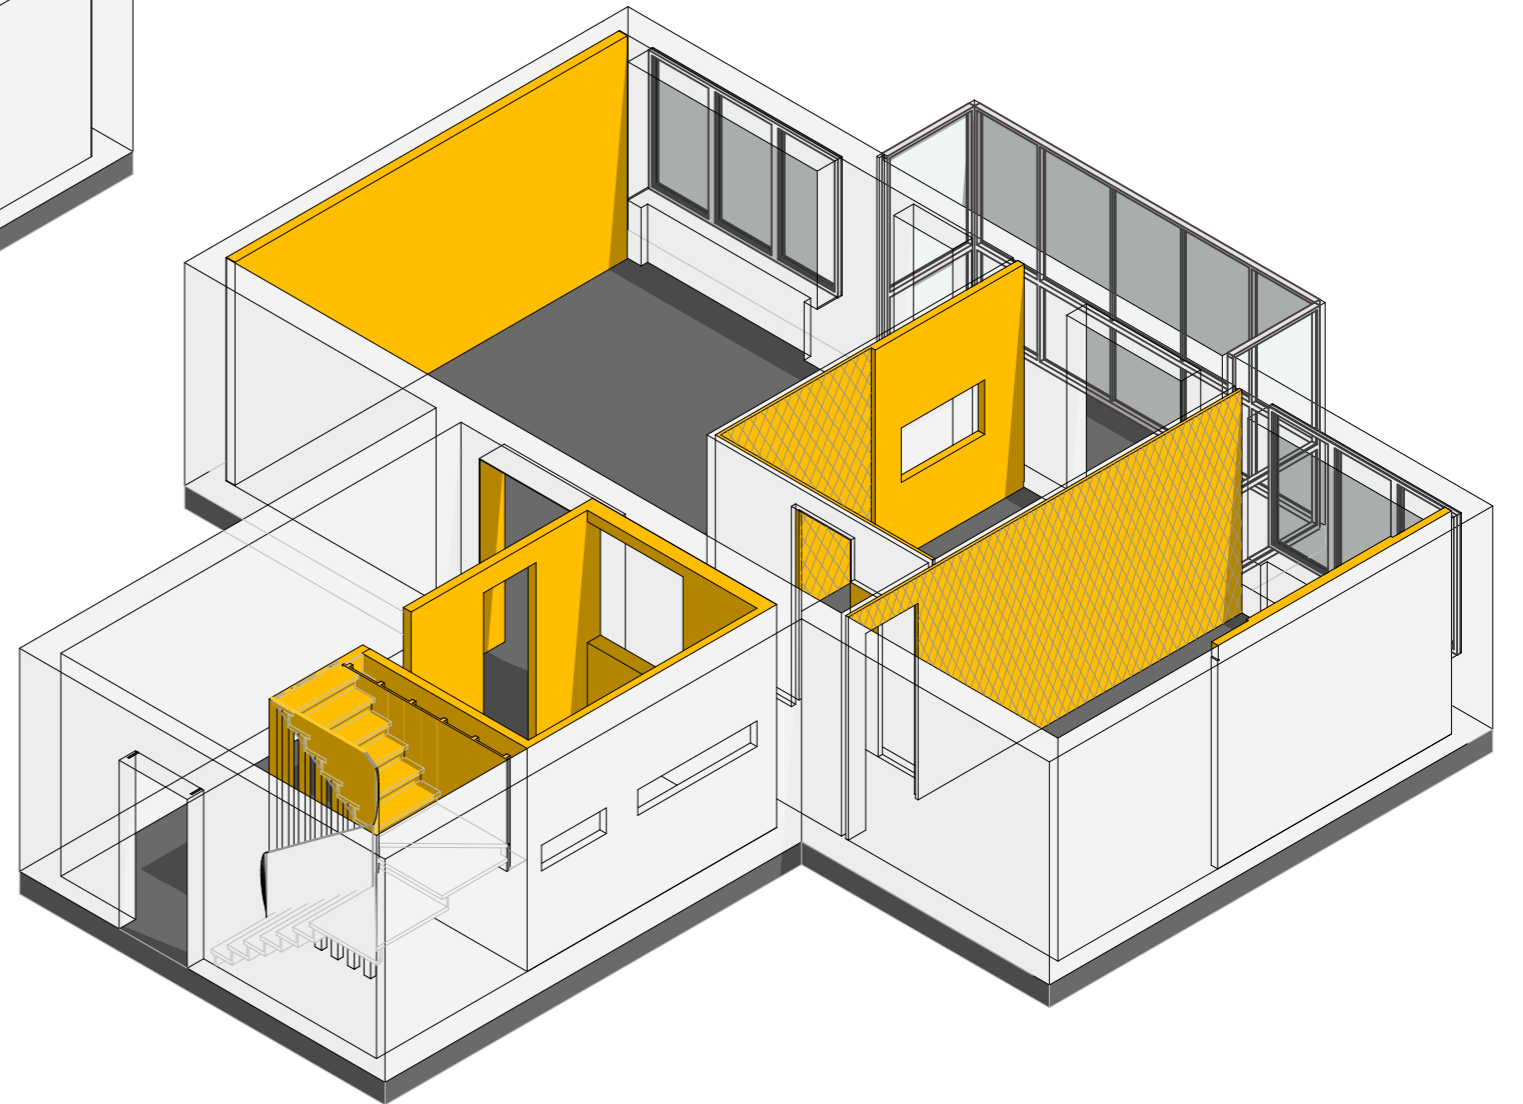

ШТУЧНА РОСЛИНА 2

ШТУЧНА РОСЛИНА 1

АКСОНОМЕТРІЯ 1

АКСОНОМЕТРІЯ 2

БІЧНИЙ ТА ФРОНТАЛЬНИЙ ВИД

Експлікація приміщень		
№	Назва	Площа
1	Хол-коридор	20,2
1.1	Кладова	5,6
2	Санвузол	9,5
3	Кухня-вітальня	34,5
4	Дитяча з балконом	23,2
5	Спальня	13,8
5.1	Гардероб	5,4
Загальна площа		112,2 м ²