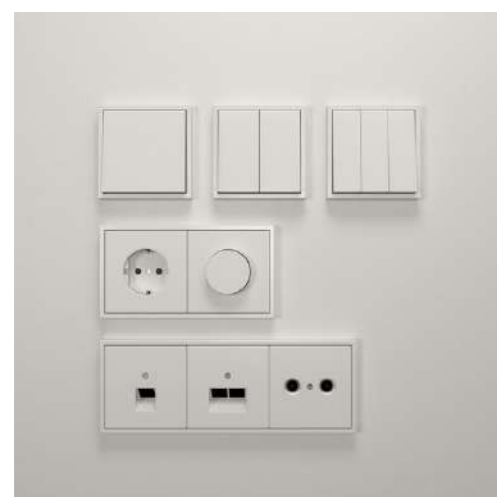

Приміщення	Позиція 1	Позиція 2	Позиція 3	Позиція 4	Позиція 5
	Розетка 220V	-	-	-	-
	Розетка 220V	Розетка 220V	-	-	-
	Розетка 220V	Розетка 220V	-	-	-
	Розетка 220V	Розетка 220V	Розетка 220V	-	-
	Розетка 220V	Розетка 220V	Розетка 220V	-	-
	Розетка 220V	Розетка 220V	Розетка 220V	-	-
	Розетка 220V	Розетка 220V	Розетка 220V	-	-
	Розетка сетевая RJ45 x1	Розетка 220V	Розетка 220V	Розетка 220V	Розетка 220V
4, Дитяча з балконом					
	Выключатель 1 клавишный	-	-	-	-
	Выключатель 1 клавишный	Выключатель 1 клавишный	-	-	-
	Выключатель 1 клавишный	Выключатель 1 клавишный	Выключатель 1 клавишный	-	-
	Розетка 220V	-	-	-	-
	Розетка 220V	-	-	-	-
	Розетка 220V	-	-	-	-
	Розетка сетевая RJ45 x1	Розетка 220V	Розетка 220V	-	-
	Розетка сетевая RJ45 x1	Розетка 220V	Розетка 220V	-	-
	Розетка сетевая USB x2	Розетка 220V	Розетка 220V	-	-
	Розетка сетевая USB x2	Розетка 220V	Розетка 220V	Выключатель 1 клавишный	Выключатель 1 клавишный
5, Спальня					
	Выключатель 1 клавишный	Выключатель 1 клавишный	Выключатель 1 клавишный	Розетка сетевая USB x2	Розетка 220V
	Выключатель 2 клавишный	Выключатель 1 клавишный	-	-	-
	Розетка 220V	Розетка сетевая USB x2	Выключатель 1 клавишный	Выключатель 1 клавишный	Выключатель 1 клавишный
	Розетка сетевая RJ45 x1	Розетка 220V	Розетка 220V	-	-

Колір фурнітури:
JUNG LS990 ЧОРНИЙ МАТОВИЙ
(усі інші приміщення)

Колір фурнітури:
JUNG LS 990 БІЛИЙ МАТОВИЙ
(дитяча кімната)

Рамка x1	Рамка x2	Рамка x3	Рамка x5
14	10	15	4