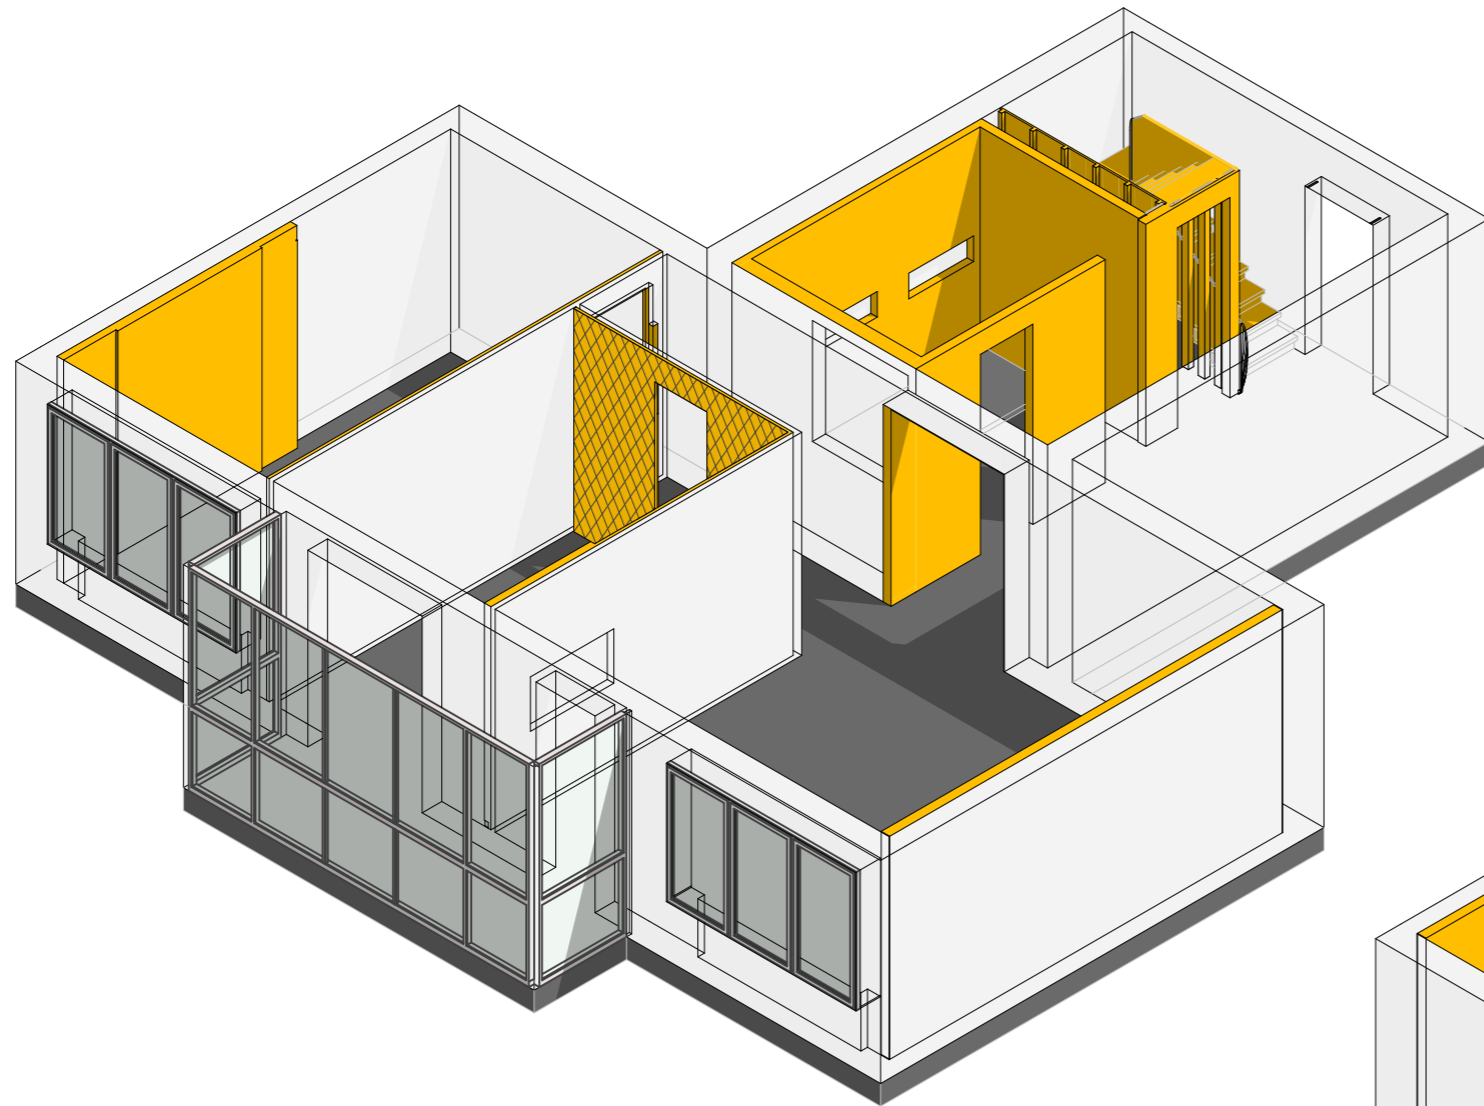

ШТУЧНА РОСЛИНА 2

ШТУЧНА РОСЛИНА 1

АКСОНОМЕТРІЯ 1

АКСОНОМЕТРІЯ 2

БІЧНИЙ ТА ФРОНТАЛЬНИЙ ВИД

Експлікація приміщень		
№	Назва	Площа
1	Хол-коридор	20,2
1.1	Кладова	5,6
2	Санвузол	9,5
3	Кухня-вітальня	34,5
4	Дитяча з балконом	23,2
5	Спальня	13,8
5.1	Гардероб	5,4
Загальна площа		112,2 м ²