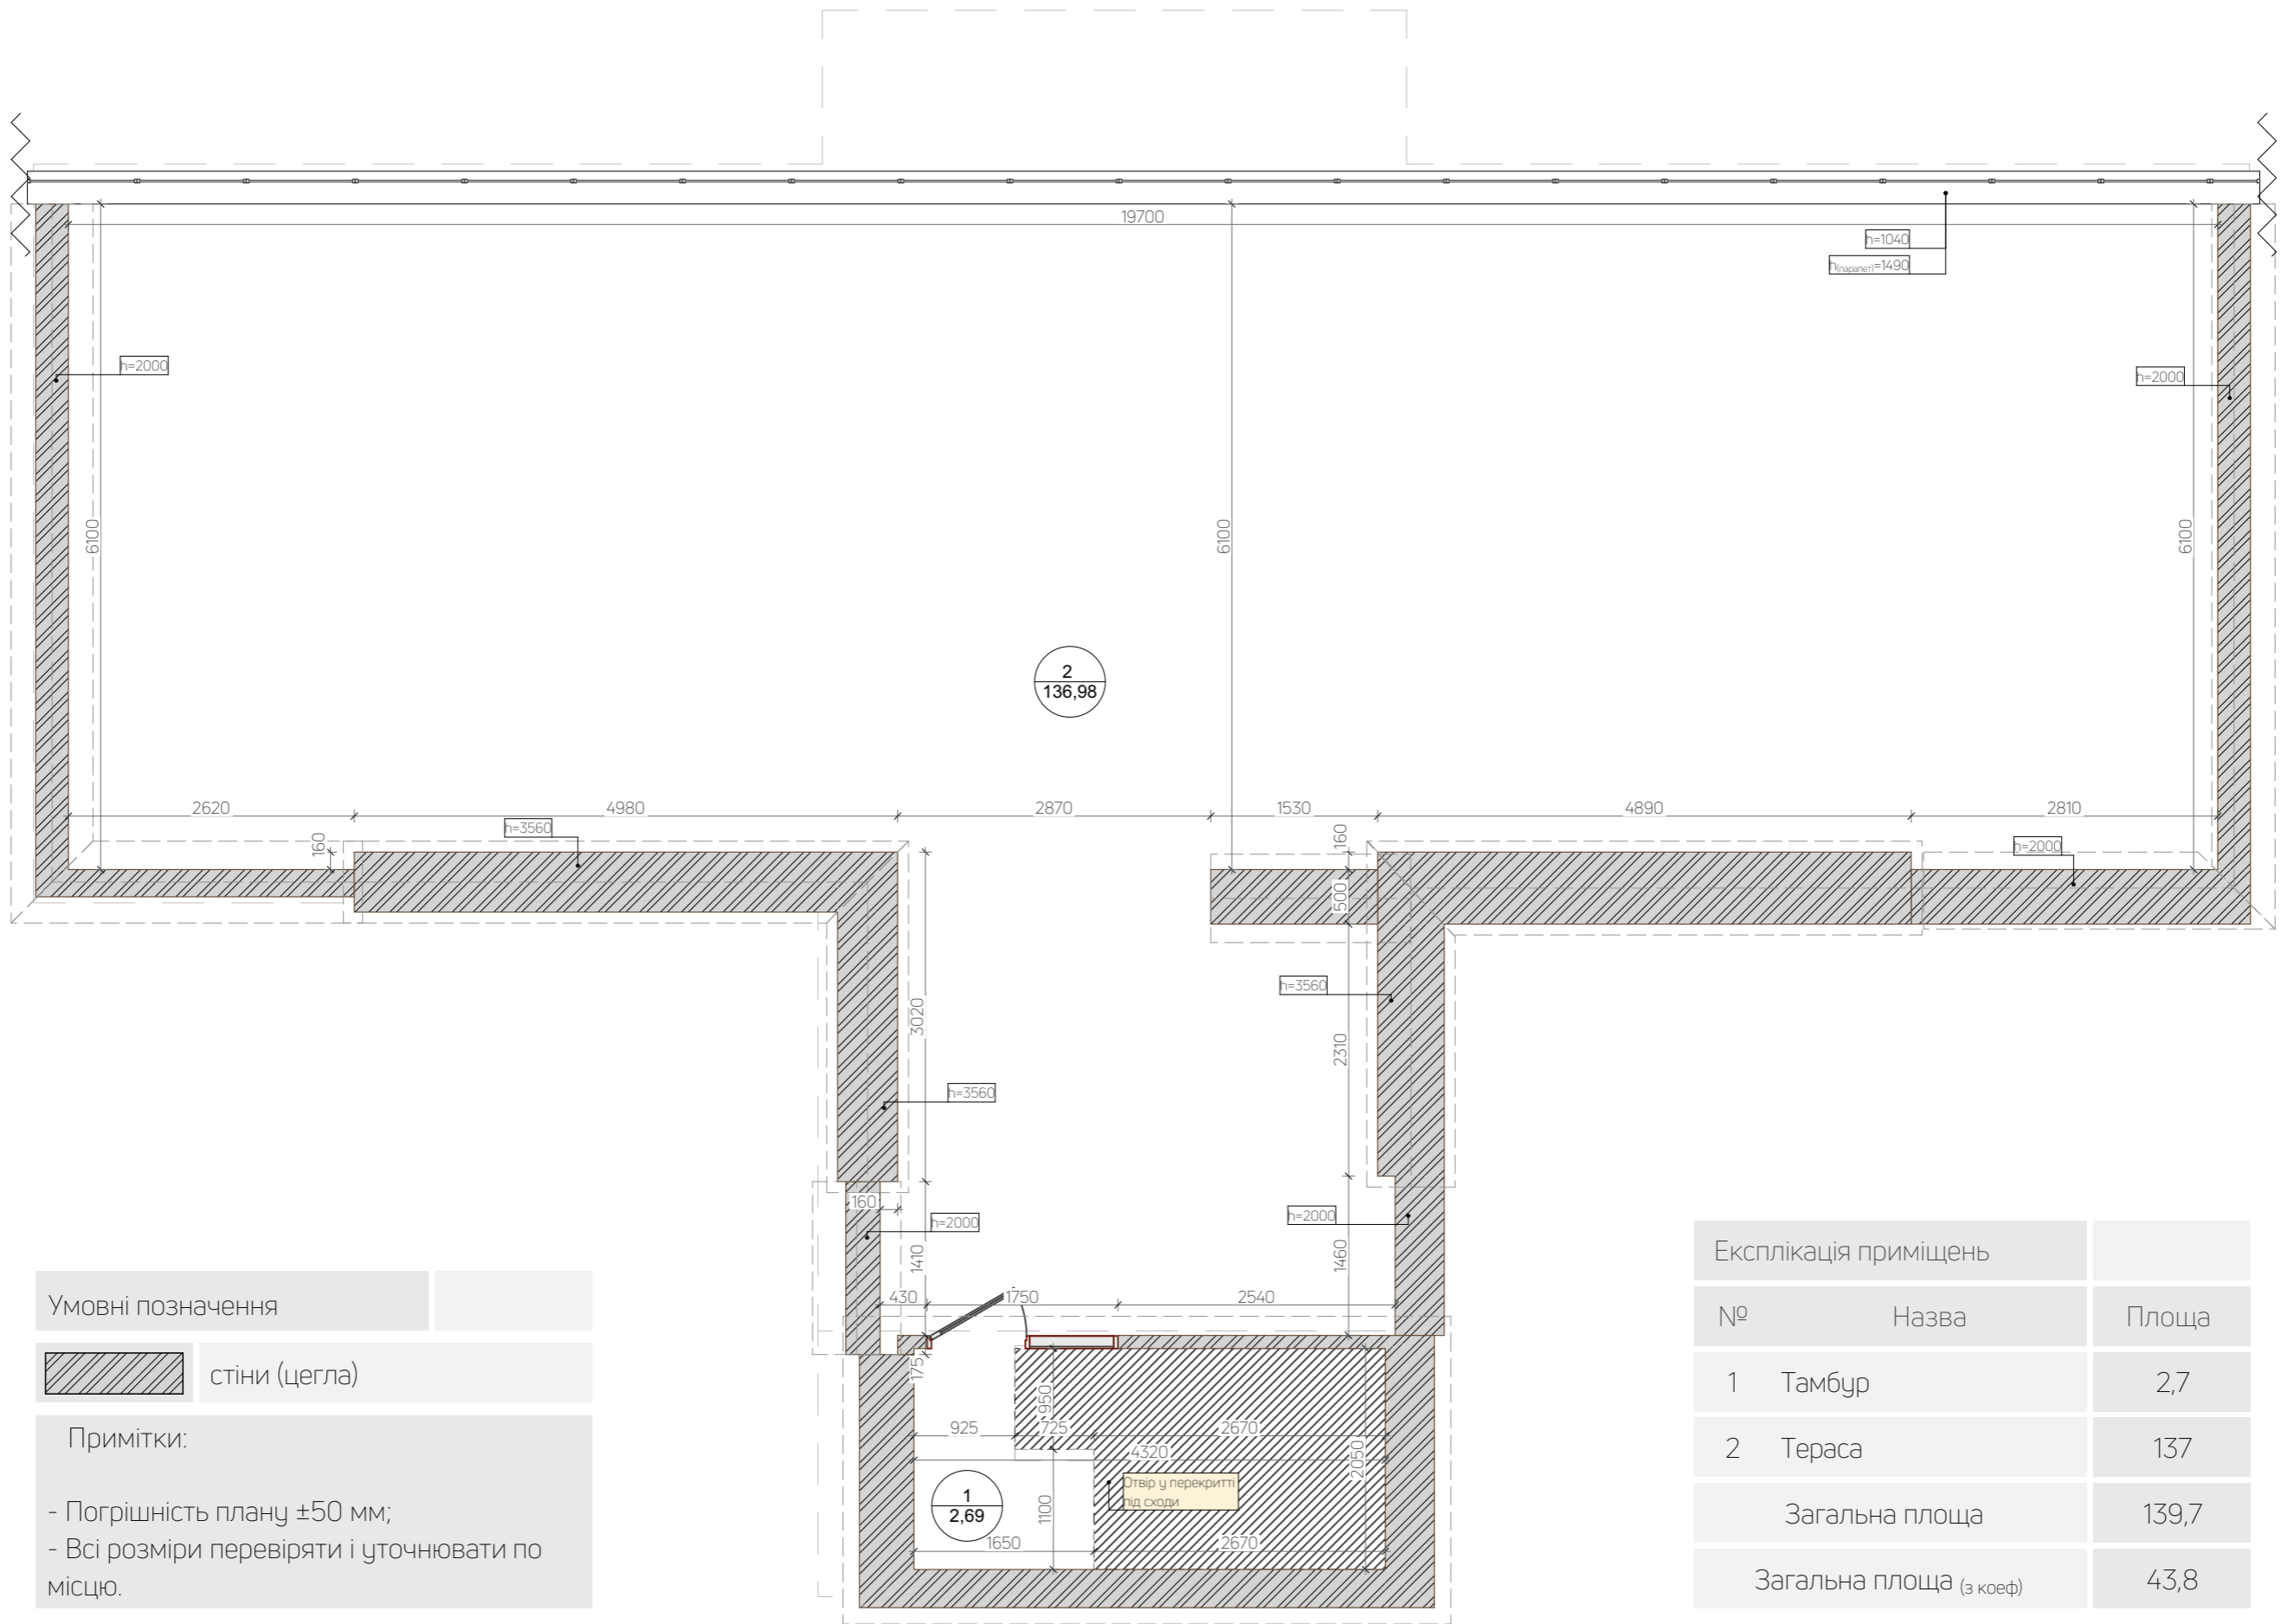

Умовні позначення

	стіни (цегла)

Примітки:

- Погрішність плану ± 50 мм;
- Всі розміри перевіряти і уточнювати по місцю.

Експлікація приміщень		
№	Назва	Площа
1	Тамбур	2,7
2	Тераса	137
Загальна площа		139,7
Загальна площа (з коеф)		43,8