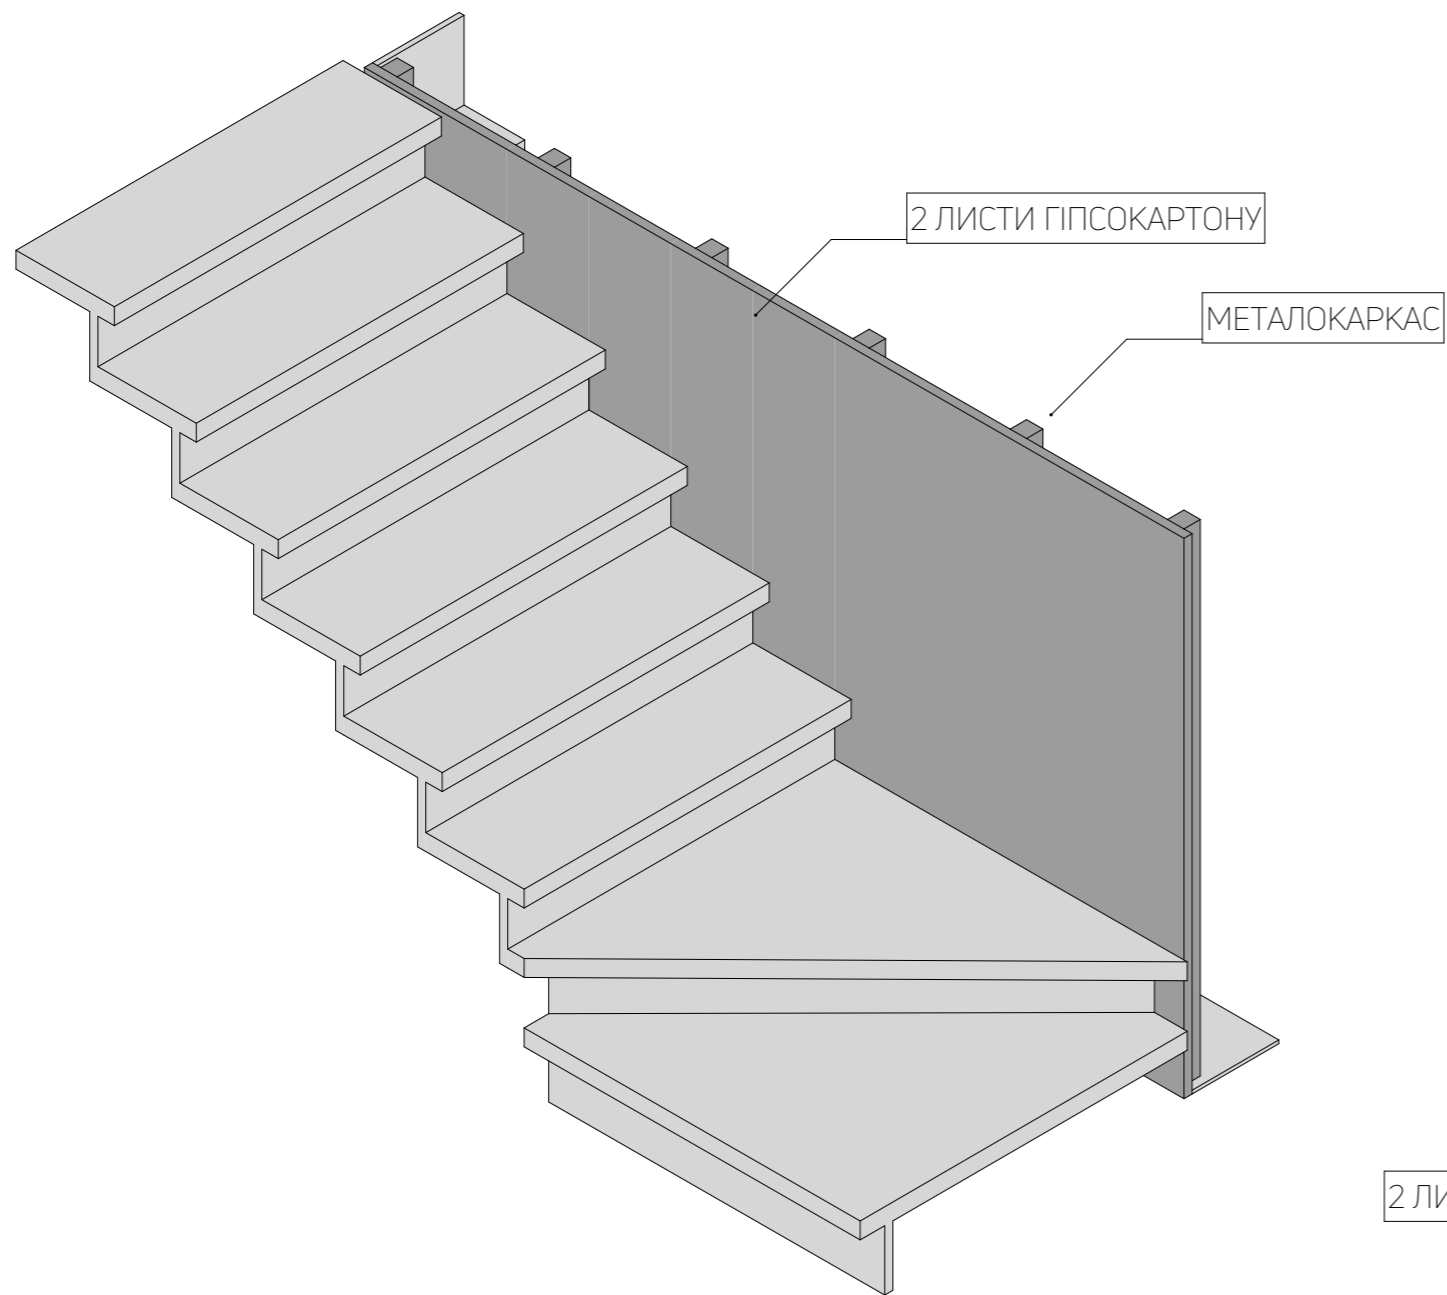

ШТУЧНА РОСЛИНА 2

ШТУЧНА РОСЛИНА 1

АКСОНОМЕТРІЯ 1

АКСОНОМЕТРІЯ 2

БІЧНИЙ ТА ФРОНТАЛЬНИЙ ВИД

Експлікація приміщень		
№	Назва	Площа
1	Хол-коридор	20,2
1.1	Кладова	5,6
2	Санвузол	9,5
3	Кухня-вітальня	34,5
4	Дитяча з балконом	23,2
5	Спальня	13,8
5.1	Гардероб	5,4
Загальна площа		112,2 м ²