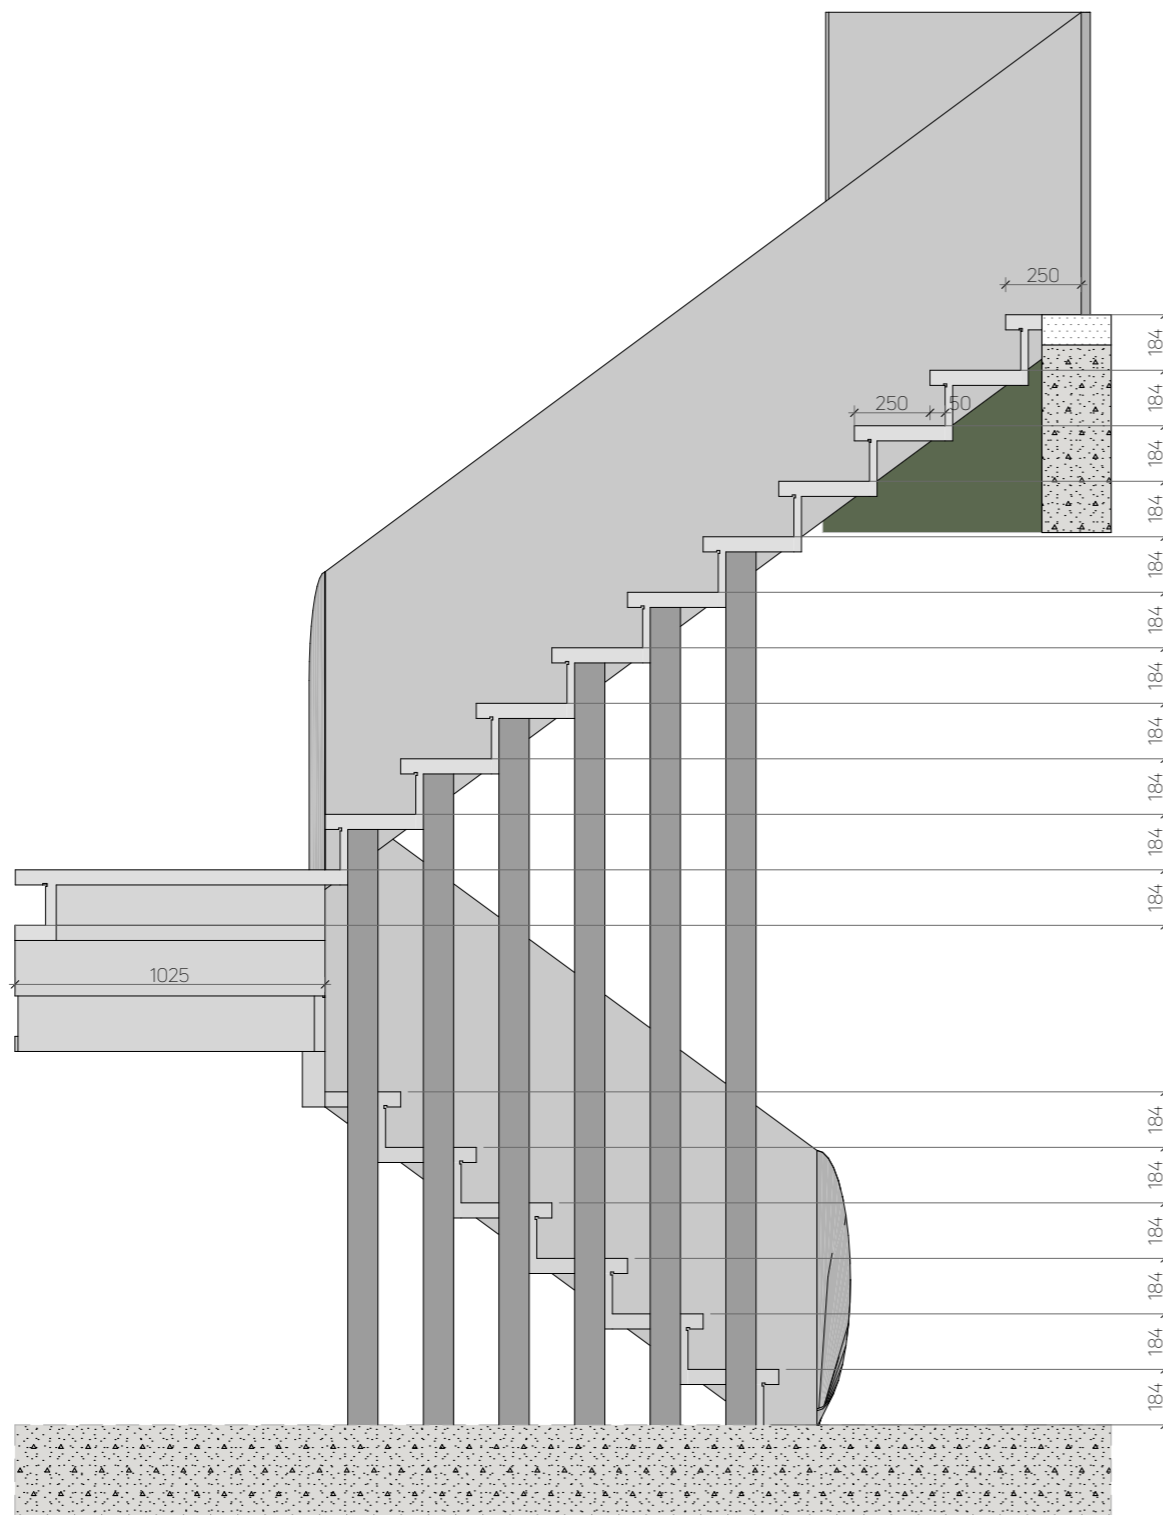

ШТУЧНА РОСЛИНА 2

ШТУЧНА РОСЛИНА 1

АКСОНОМЕТРІЯ 1

АКСОНОМЕТРІЯ 2

БІЧНИЙ ТА ФРОНТАЛЬНИЙ ВИД

Експлікація приміщень		
№	Назва	Площа
1	Хол-коридор	20,2
1.1	Кладова	5,6
2	Санвузол	9,5
3	Кухня-вітальня	34,5
4	Дитяча з балконом	23,2
5	Спальня	13,8
5.1	Гардероб	5,4
Загальна площа		112,2 м ²