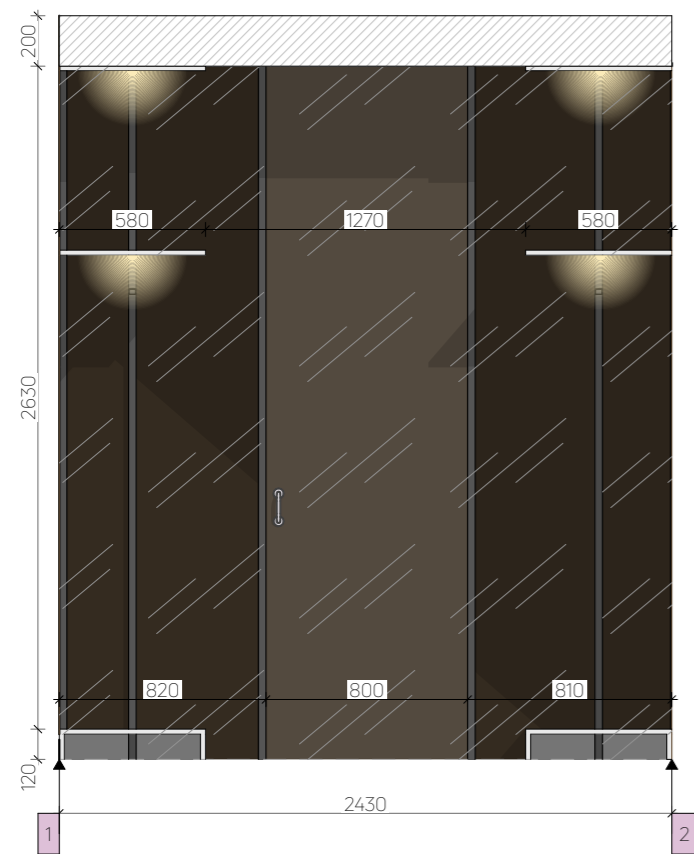

фарба сіра - 12,8 м²
 скло графіт/бронза

22.09.2022

KRM

M 1:30

CHERNIIVSKIY
DESIGN

РОЗГОРТКИ ГОСПОДАРСЬКОГО ГАРДЕРОБУ

43