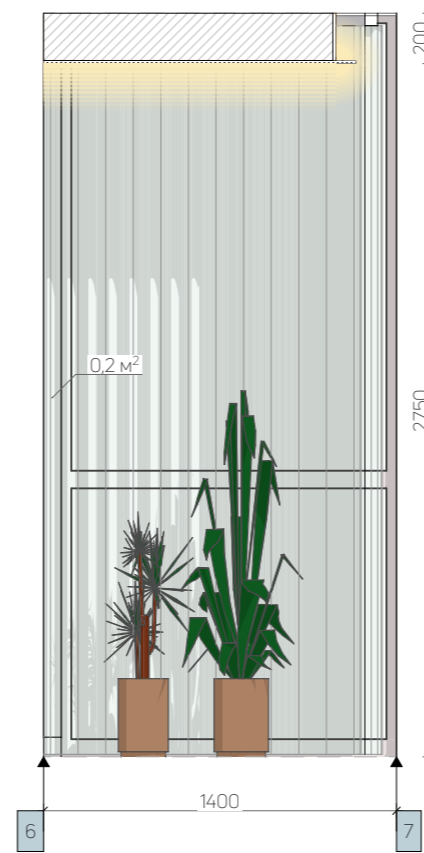

- фарба біла - 1,9 м²
- дзеркало/скло
- ДСП під дерево (на вибір)
- фарба синя - 9,3 м²
- фарба сіра - 7,2 м²