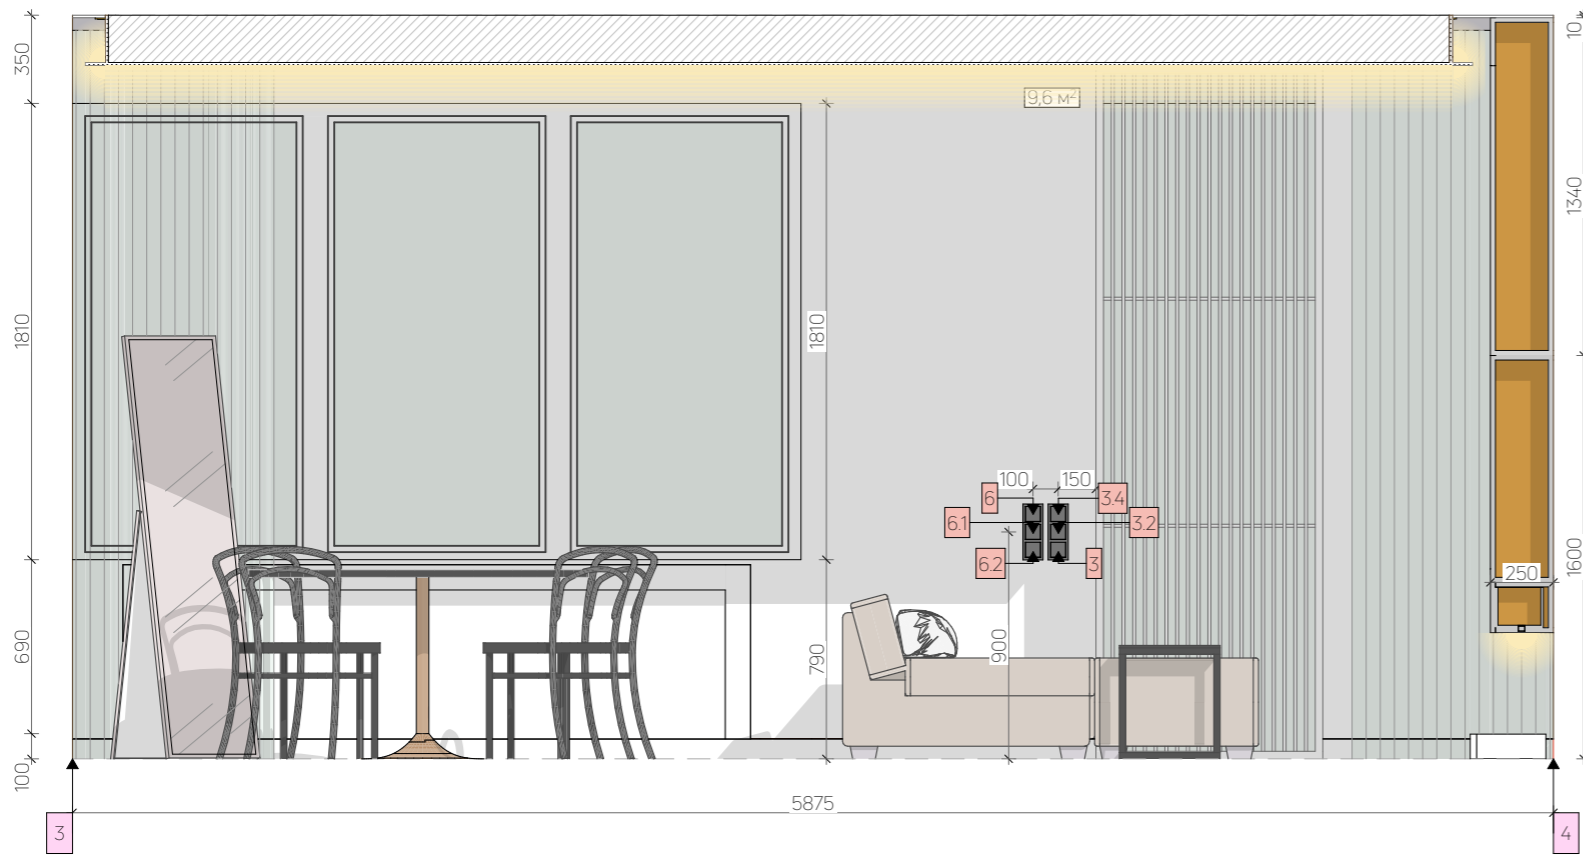

- фарба біла - 22,5 м²
- дзеркало/скло
- ДСП CLEAF Okobo/Maloja S158
- ДСП оранжевого кольору (на вибір)
- Гіпсова стіна (фактура під камінь)