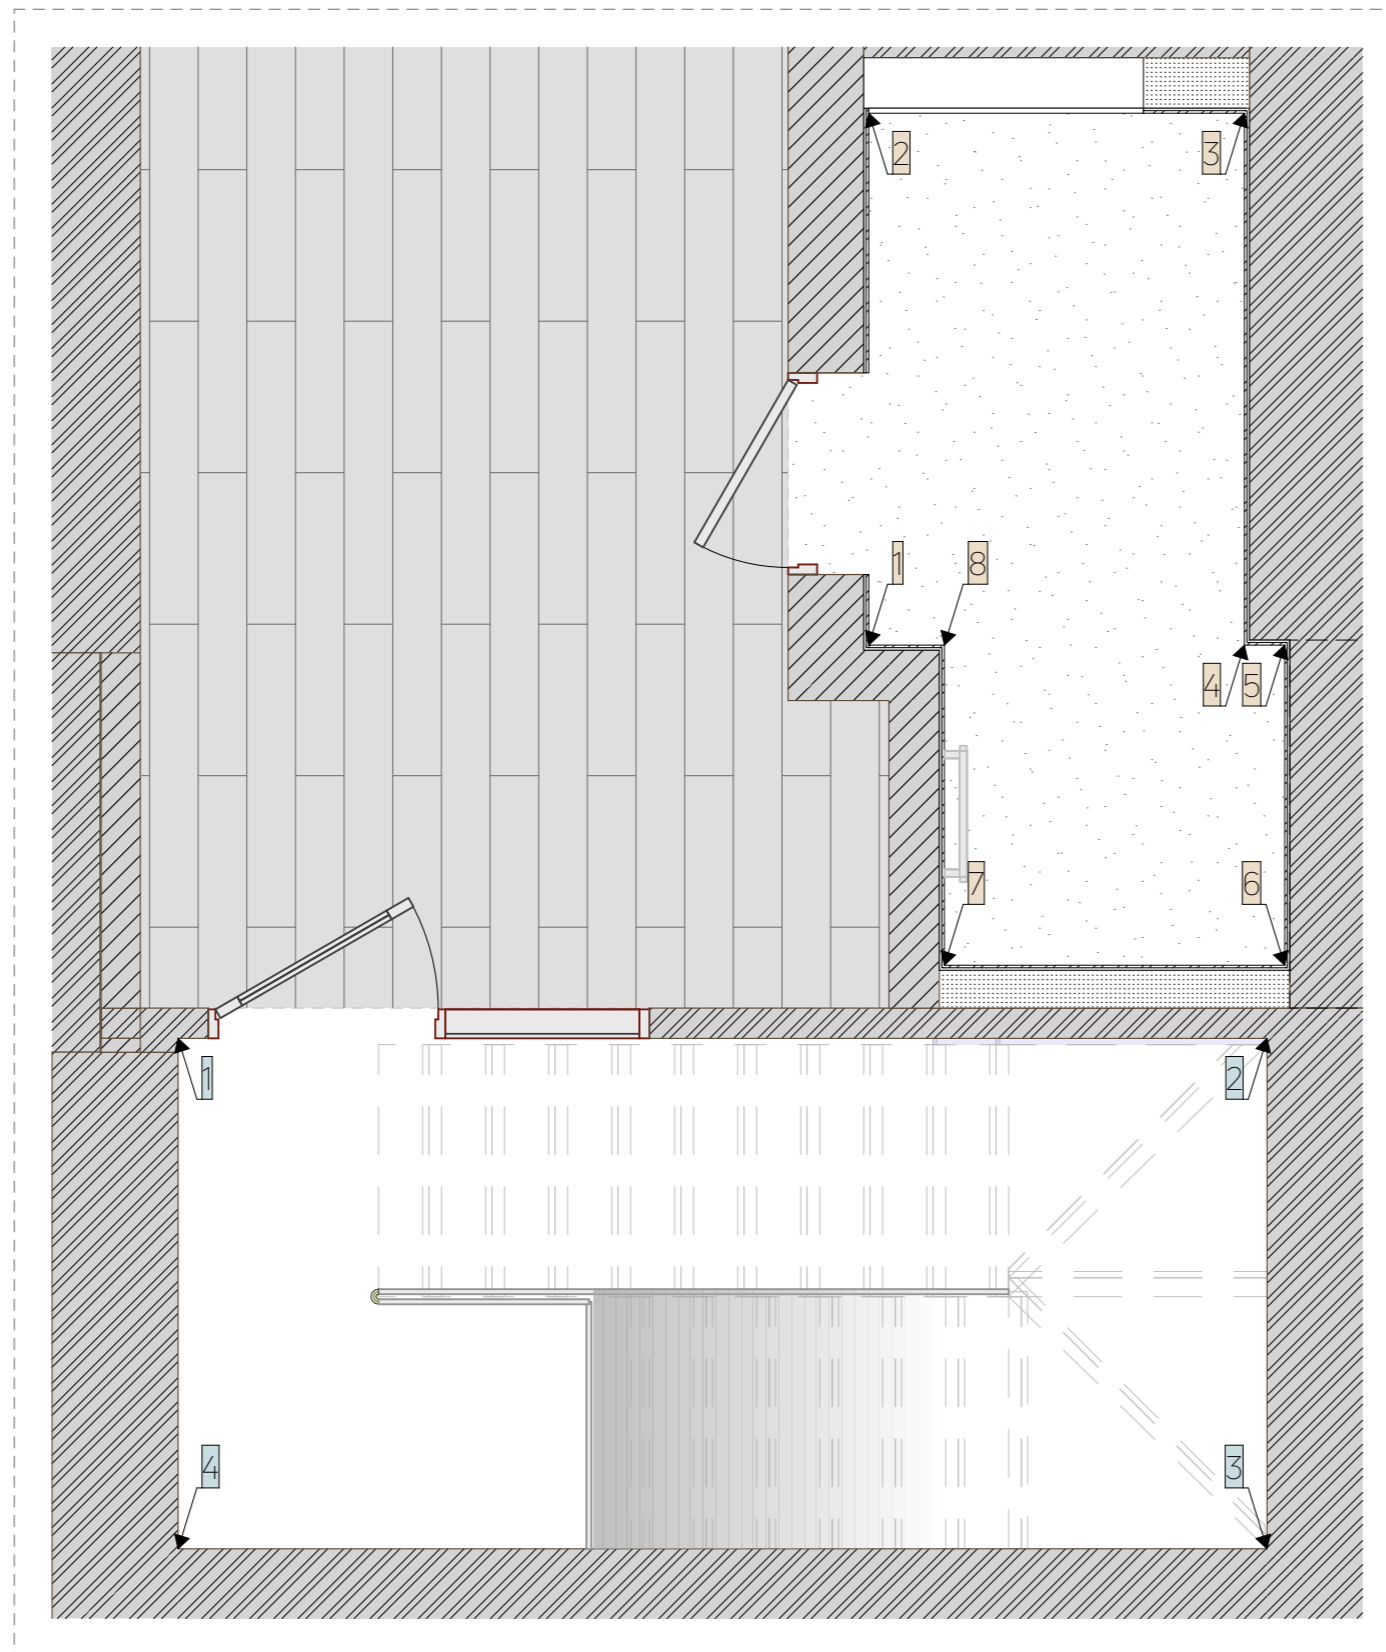

РОЗГОРТКИ ТЕРАСИ

1:30

Умовні позначення	
1 →	позначка розгортки