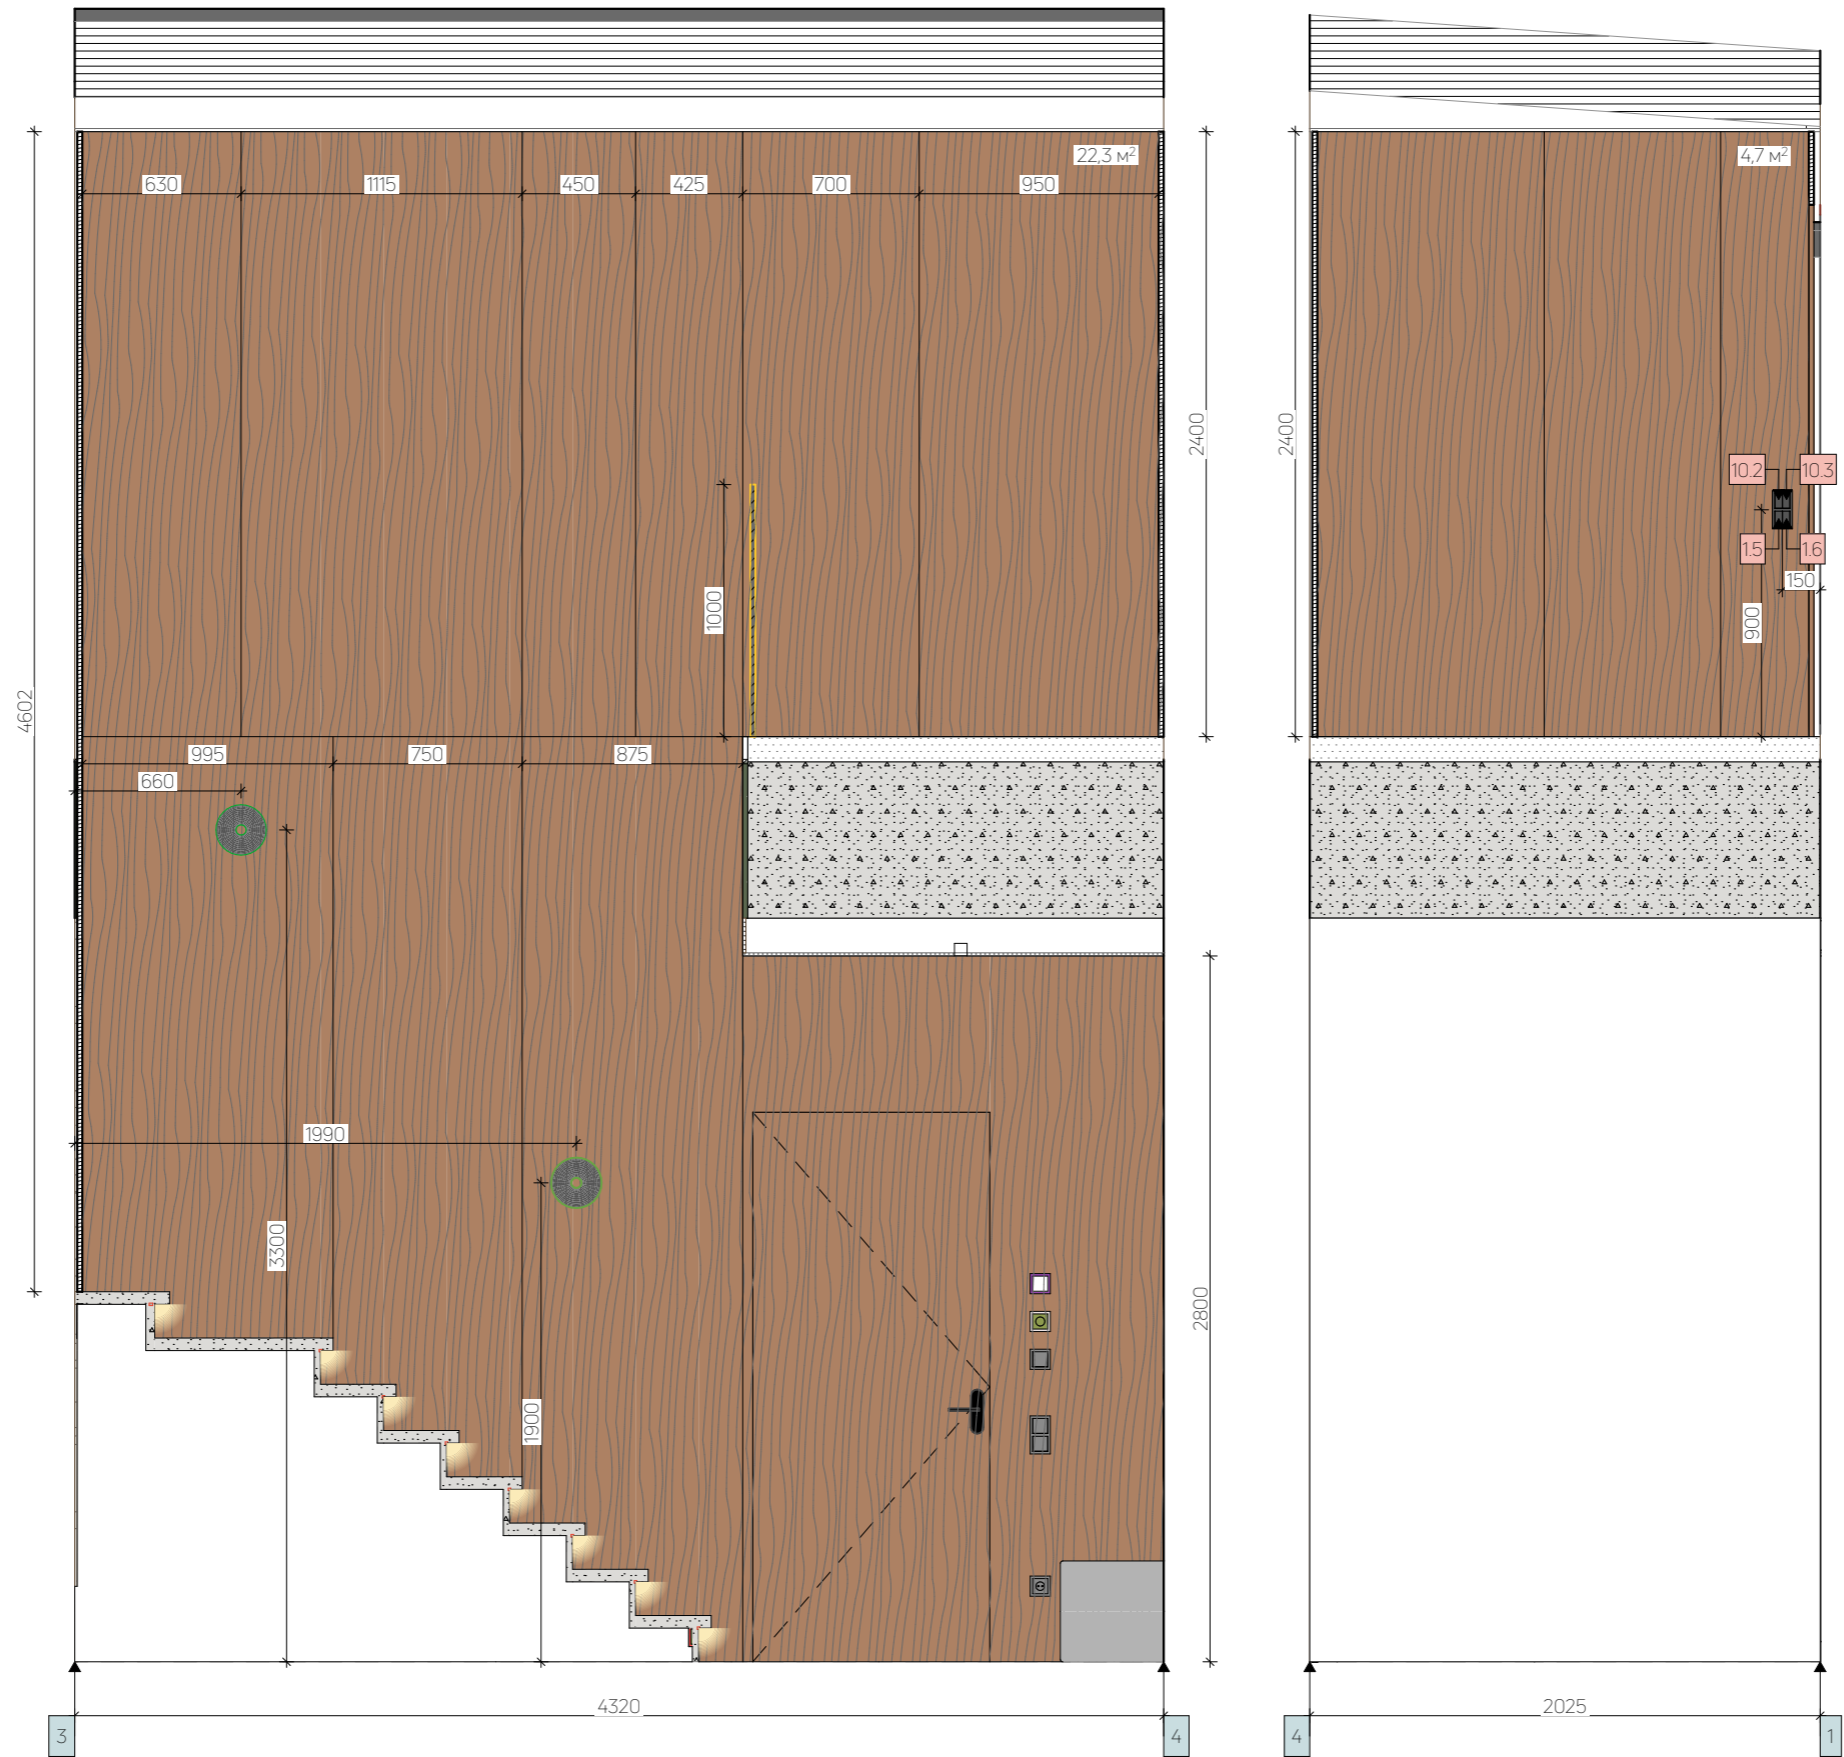

ДСП CLEAF Okobo/Maloja S158 27 м²