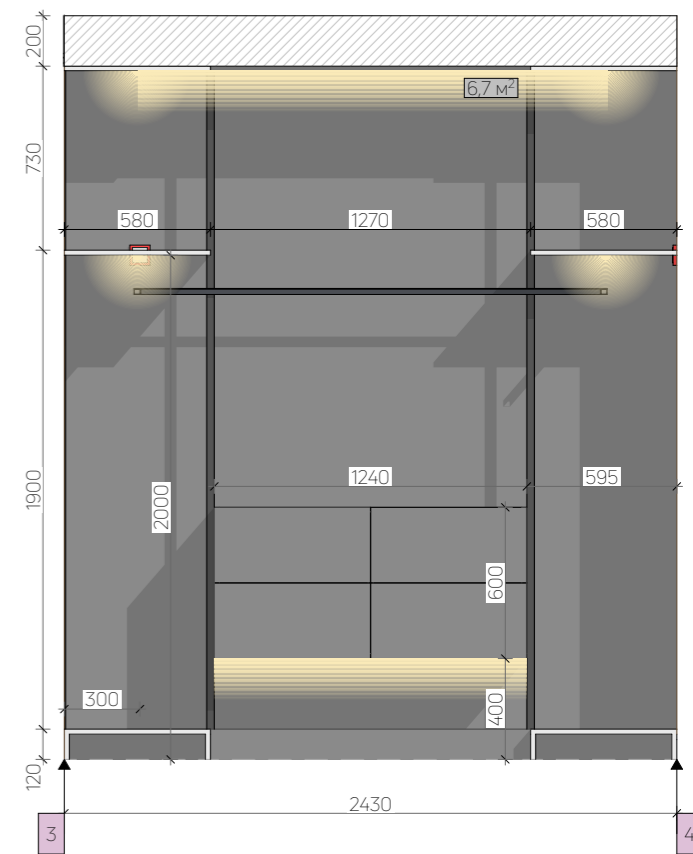

фарба сіра - 12,8 м²
 скло графіт/бронза

22.09.2022

KRM

M 1:30

CHERNIIVSKIY
DESIGN

РОЗГОРТКИ ГОСПОДАРСЬКОГО ГАРДЕРОБУ

43