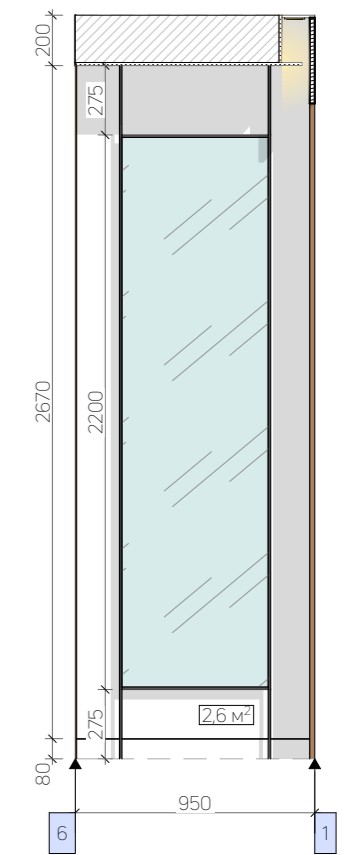

- фарба біла - 5,8 м²
- дзеркало/скло
- ДСП CLEAF Poro noche/Poro noche LS14 - 15,6 м²
- скло графіт/бронза
- Гіпсова стіна (фактура під камінь)