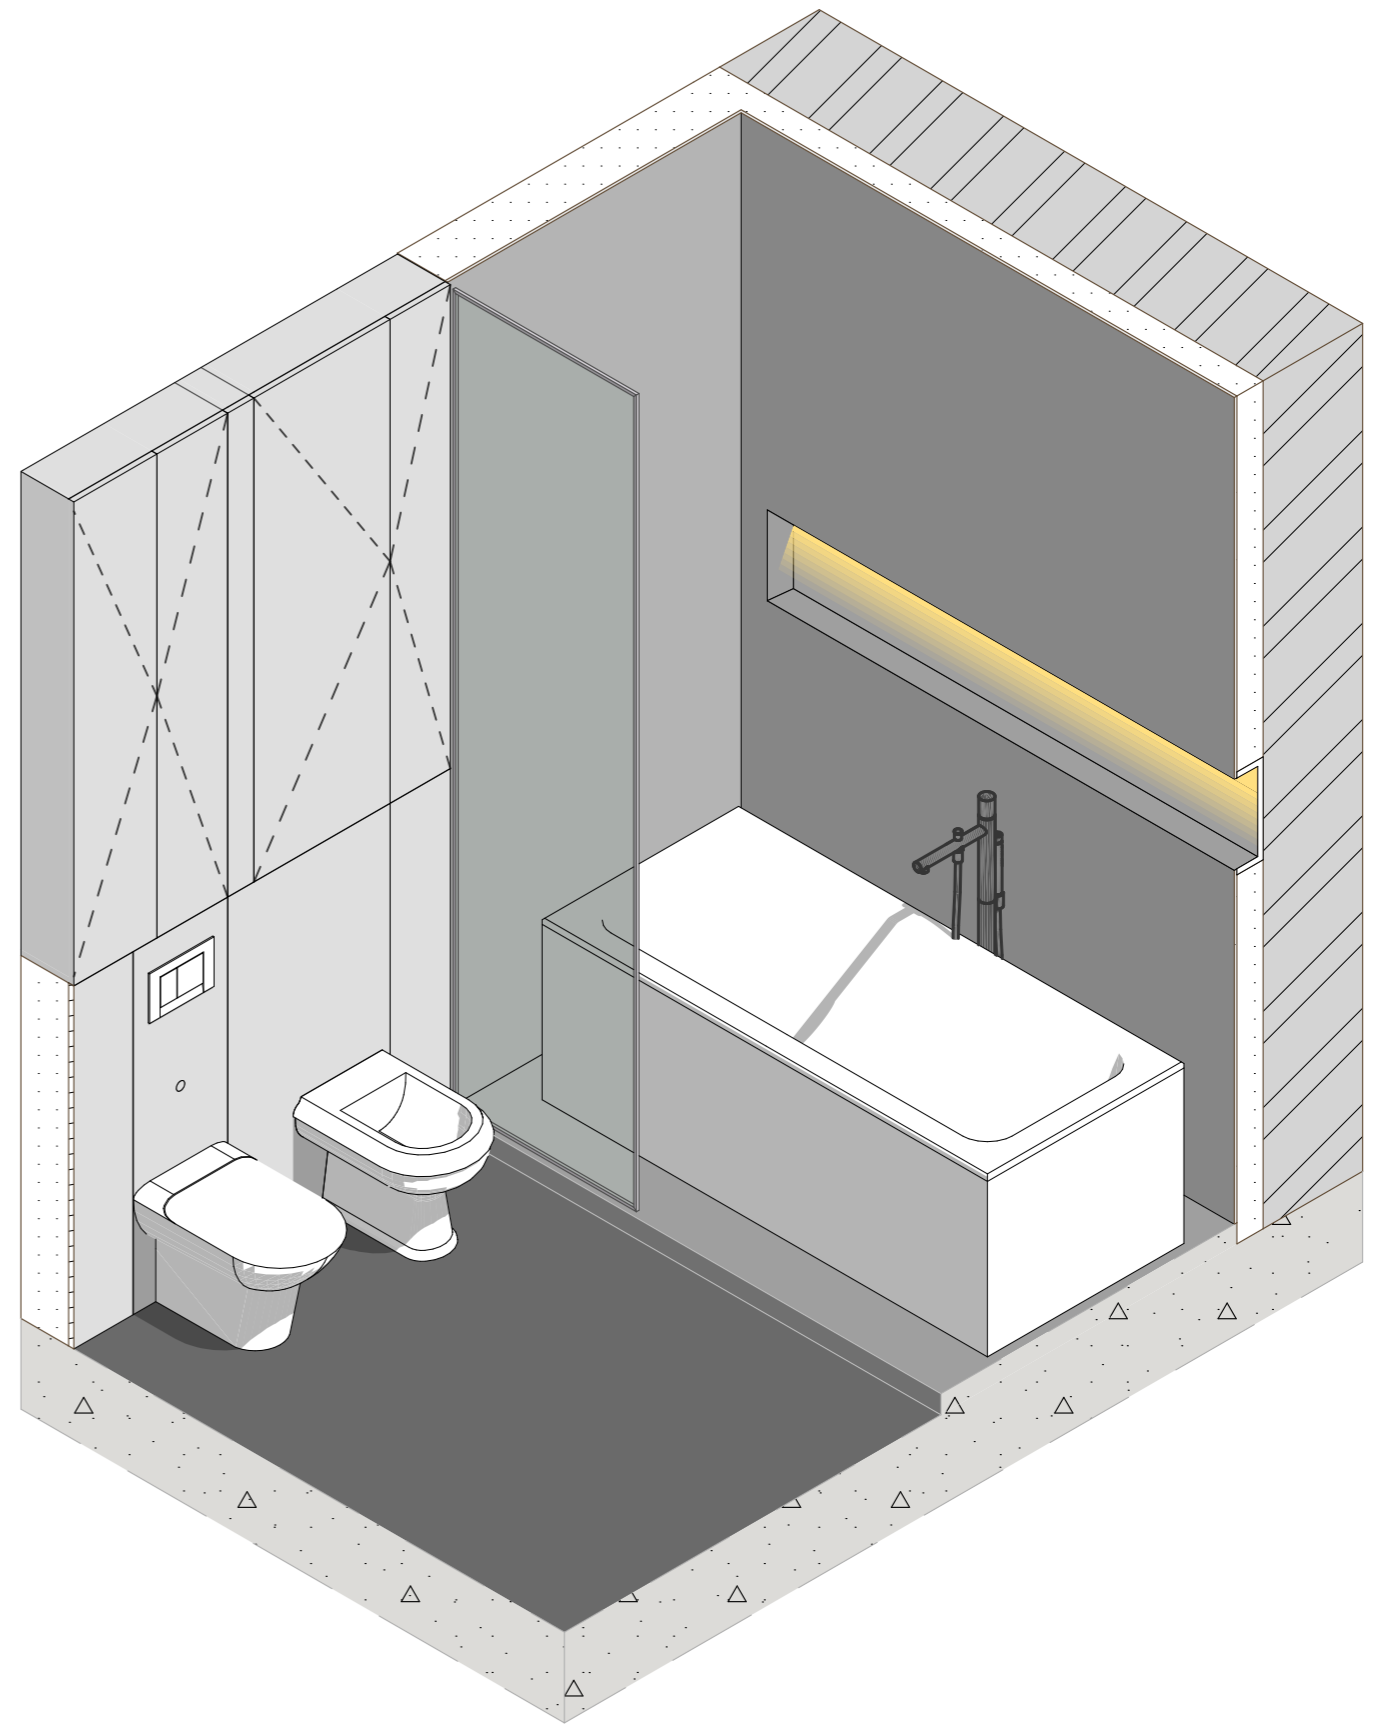

Умовні позначення	
	стіни (цегла)
	стіни (гіпсокартон)
	пральна та сушильна машина
	бойлер 120л.
	холодильник
	духова шафа

Примітки:

- Погрішність плану ±20 мм;
- Всі розміри перевіряти і уточнювати по місцю.