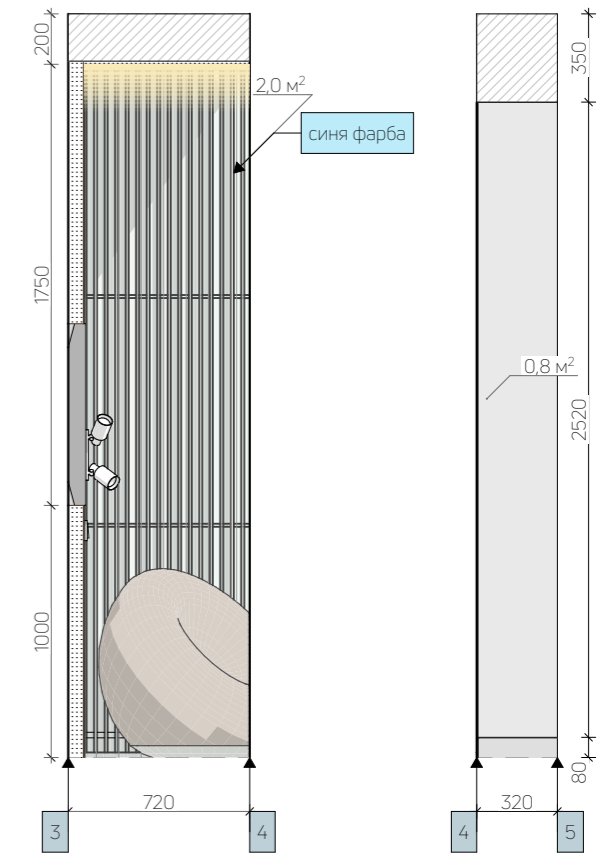

- фарба біла - 1,9 м²
- дзеркало/скло
- ДСП під дерево (на вибір)
- фарба синя - 9,3 м²
- фарба сіра - 7,2 м²