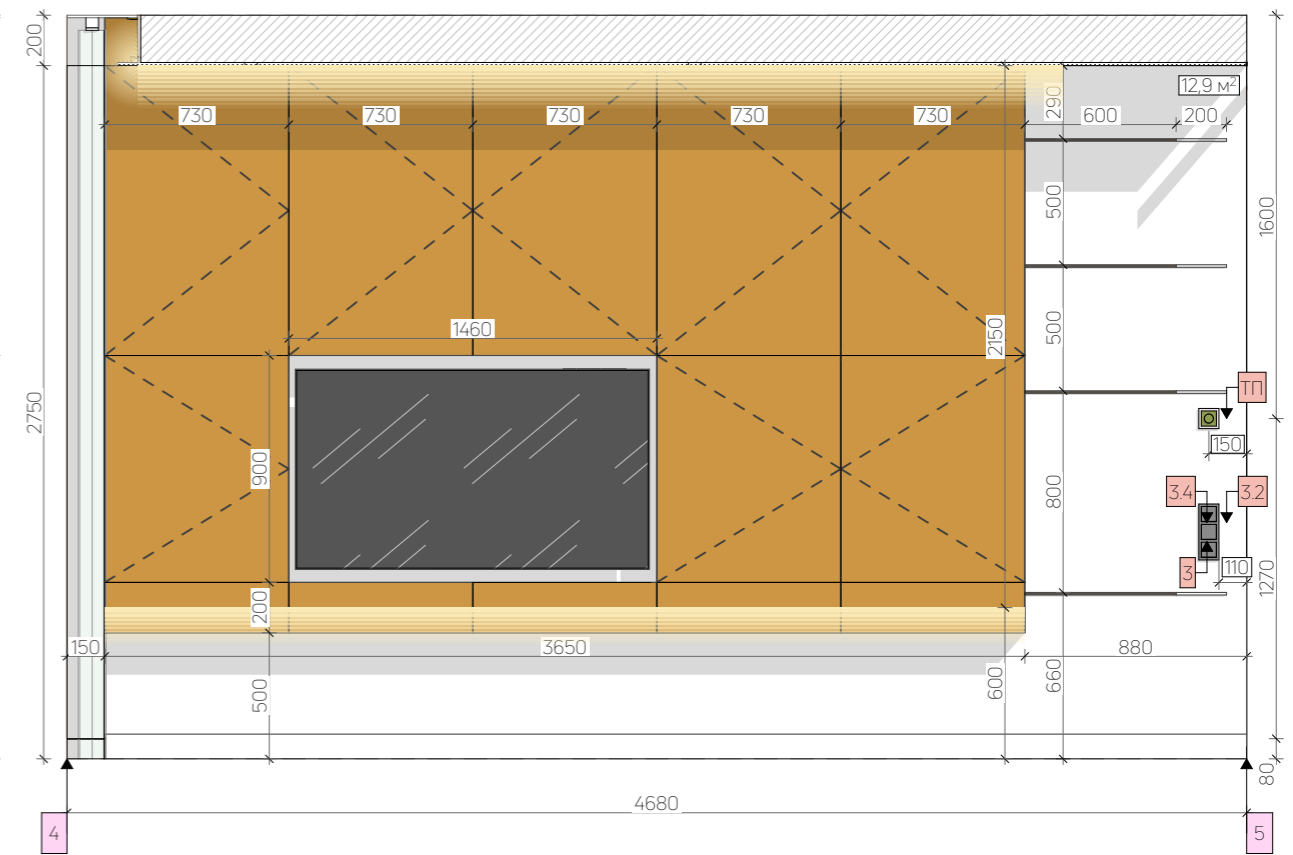

- фарба біла - 22,5 м²
- дзеркало/скло
- ДСП CLEAF Okobo/Maloja S158
- ДСП оранжевого кольору (на вибір)
- Гіпсова стіна (фактура під камінь)