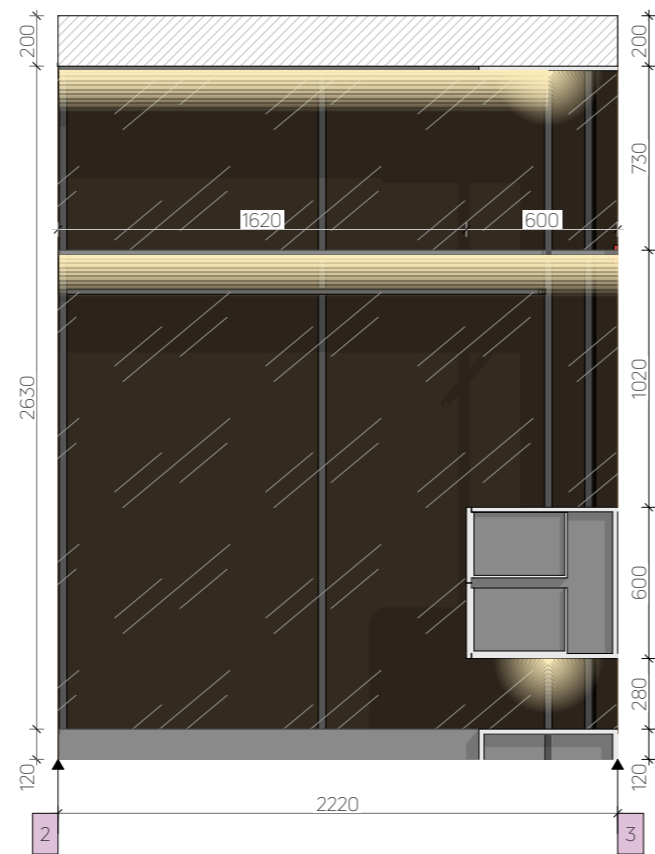

фарба сіра - 12,8 м²
 скло графіт/бронза

22.09.2022

KRM

M 1:30

CHERNIIVSKIY
DESIGN

РОЗГОРТКИ ГОСПОДАРСЬКОГО ГАРДЕРОБУ

43