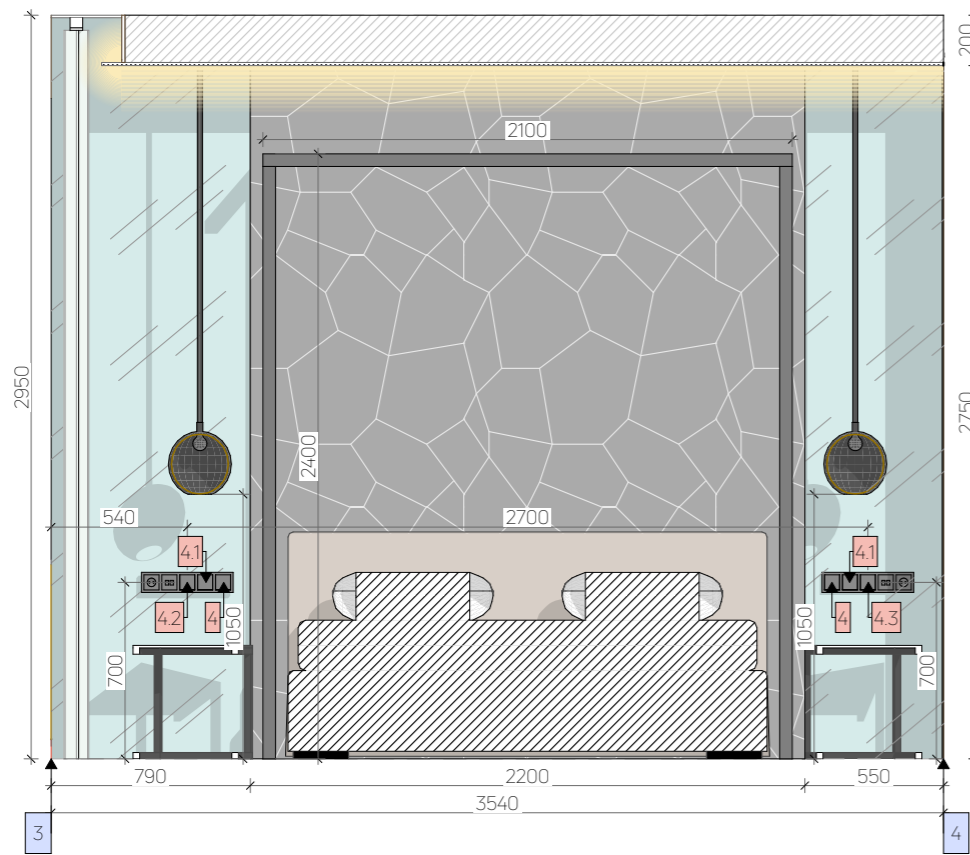

- фарба біла - 5,8 м²
- дзеркало/скло
- ДСП CLEAF Poro noche/Poro noche LS14 - 15,6 м²
- скло графіт/бронза
- Гіпсова стіна (фактура під камінь)