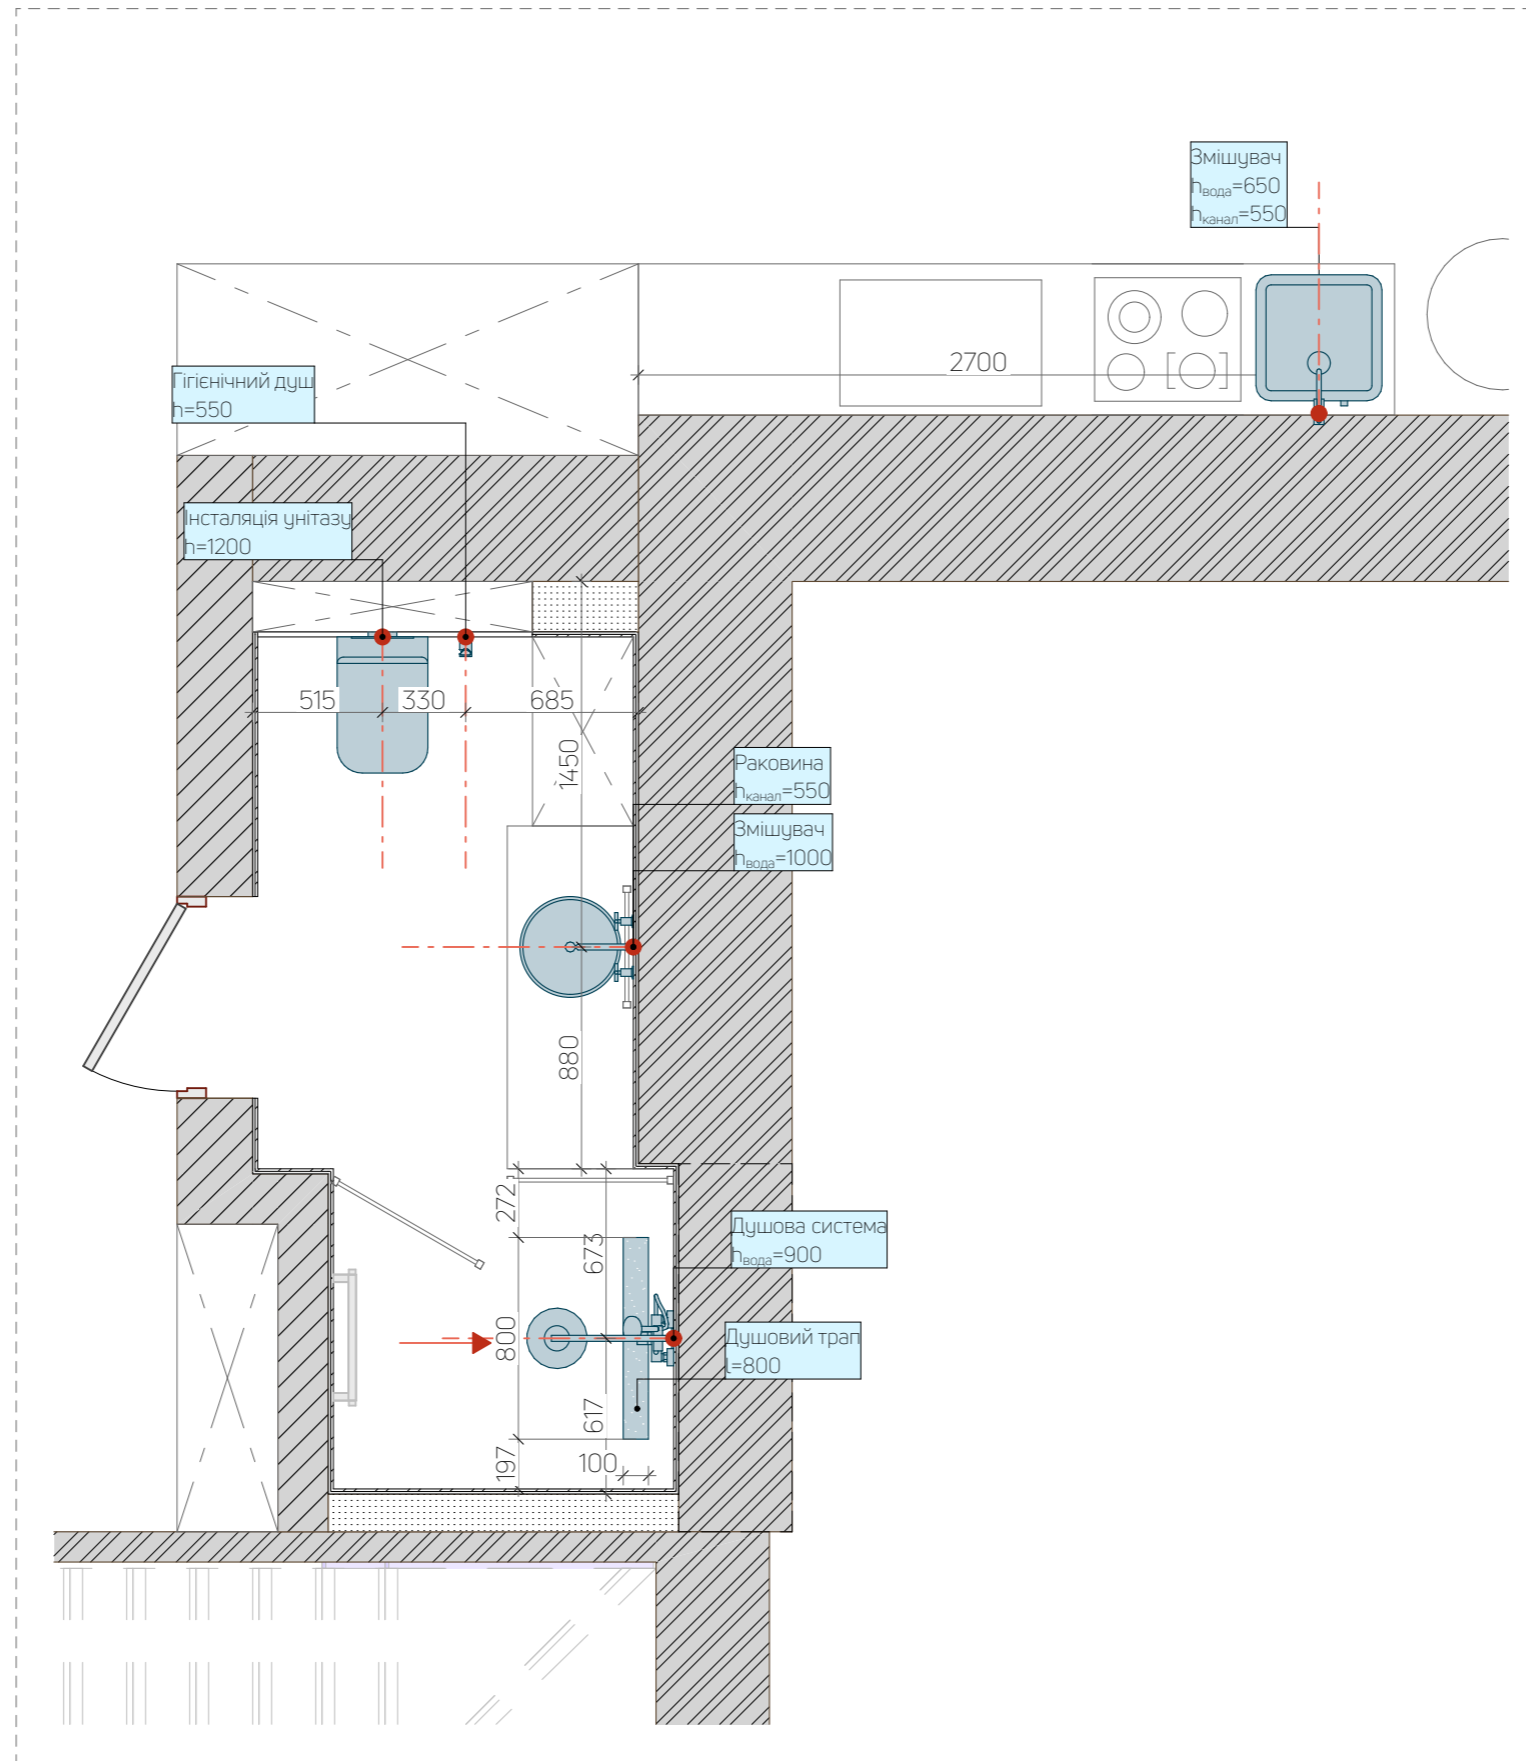

Умовні позначення	
	утеплювач
	стіни (цегла)
	стіни (газобетон)
	прив'язка приладів

Примітки:
- Погрішність плану ±20 мм;
- Всі розміри перевіряти і уточнювати по місцю.
- Висоти виводів перевіряти відповідно обраних сантехнічних приладів.