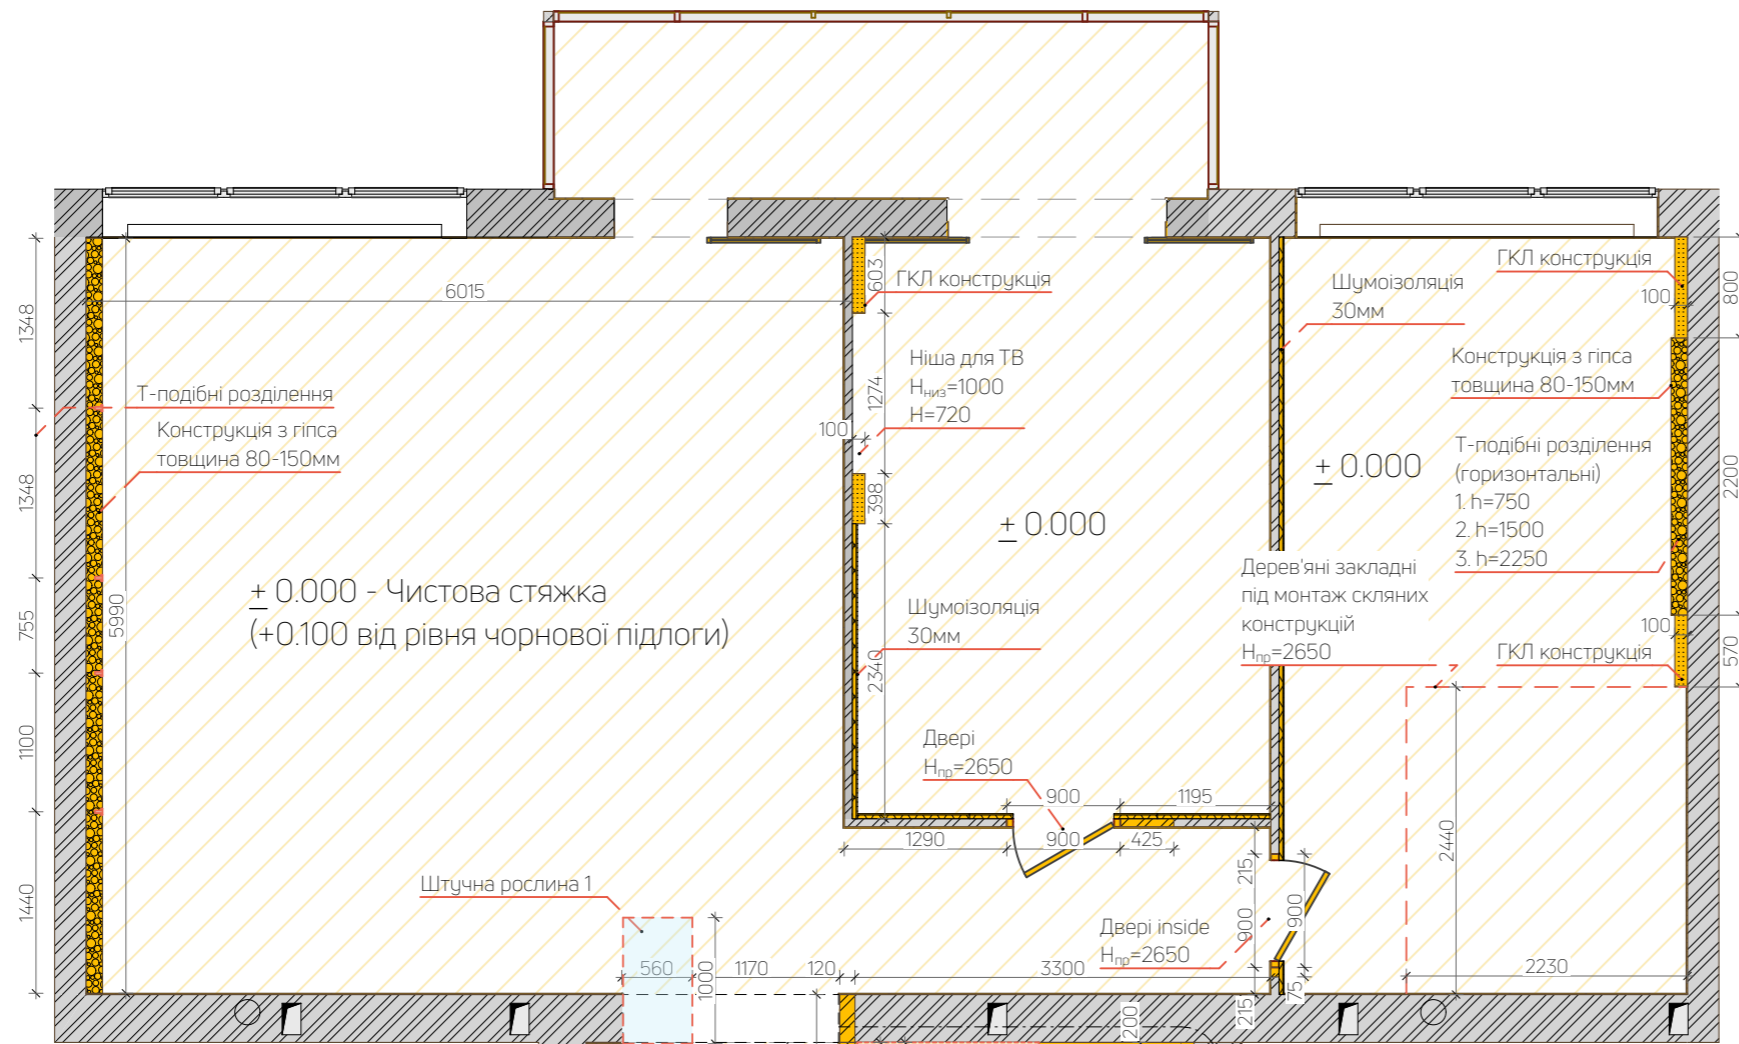

Примітки:
 - Погрішність плану ±30 мм;
 - Всі розміри перевіряти і уточнювати по місцю.

Умовні позначення

	стіни (цегла) - існуючі
	стіни (цегла) - нові
	стіни (гіпсокартон) - нові
	подіум
	скляні конструкції