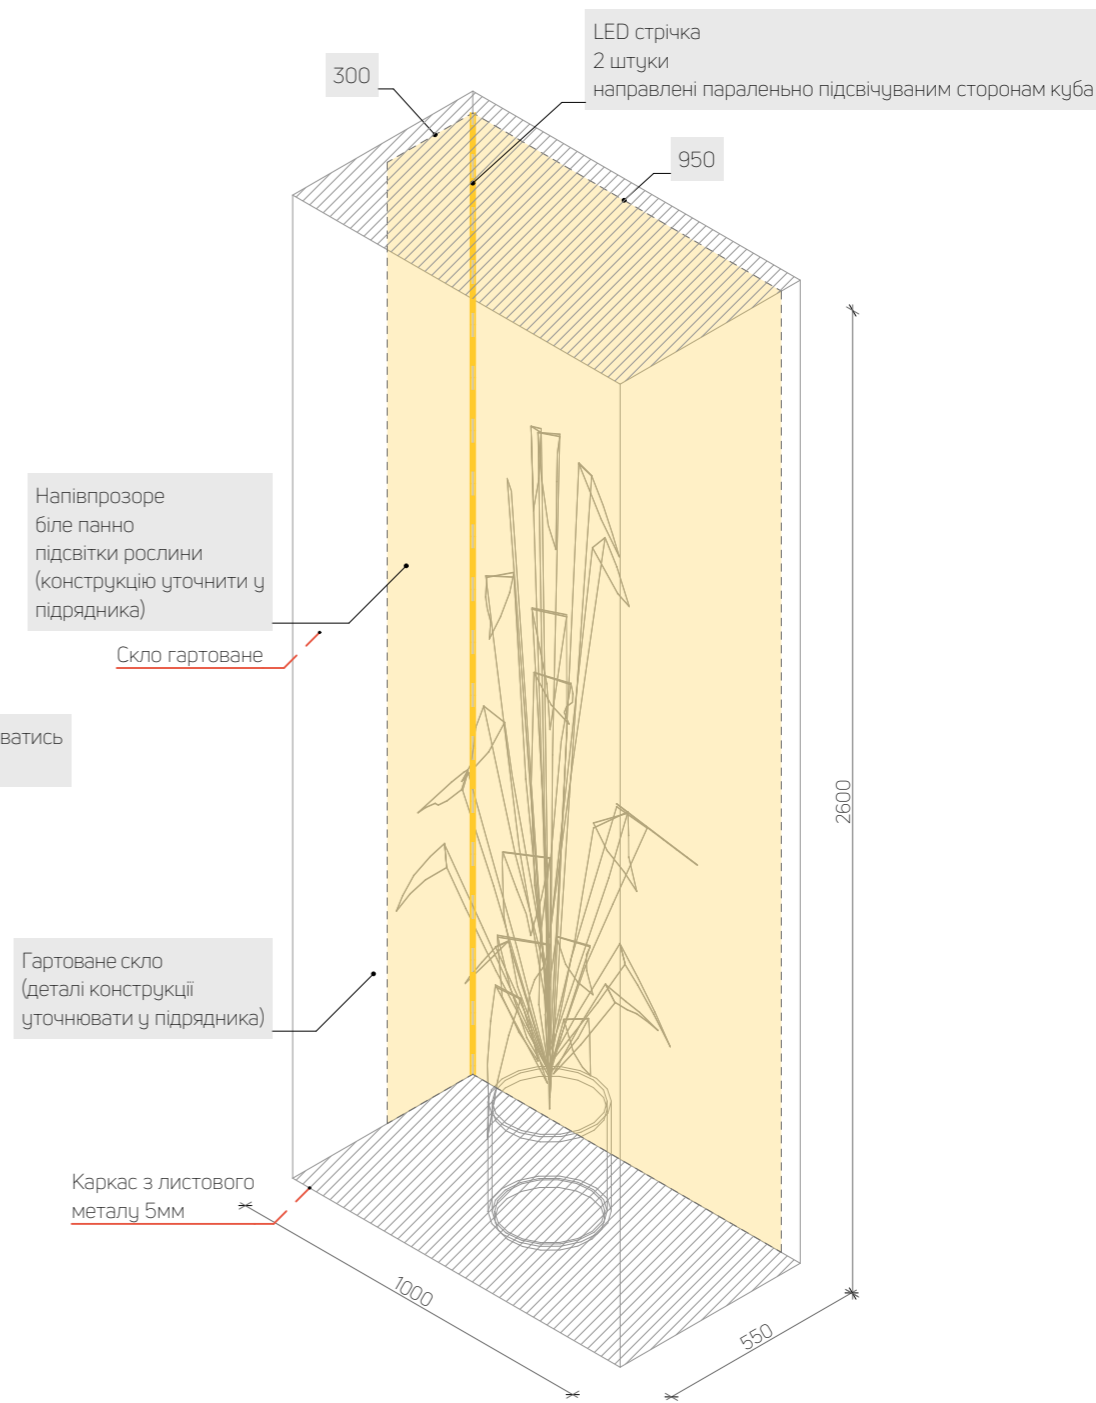

Примітки:
 - Погрішність плану ±30 мм;
 - Всі розміри перевіряти і уточнювати по місцю.

Умовні позначення

	стіни (цегла) - існуючі
	стіни (цегла) - нові
	стіни (гіпсокартон) - нові
	подіум
	скляні конструкції

Примітки:

- Погрішність плану ± 30 мм;
- Всі розміри перевіряти і уточнювати по місцю.
- У місцях встановлення плінтусу прихованого монтажу не доводити шар штукатурки до підлоги. (див. лист 3.15 ПЛАН ПІДЛОГИ)

ШТУЧНА РОСЛИНА 2

ШТУЧНА РОСЛИНА 1

АКСОНОМЕТРІЯ 1

АКСОНОМЕТРІЯ 2

БІЧНИЙ ТА ФРОНТАЛЬНИЙ ВИД

Експлікація приміщень		
№	Назва	Площа
1	Хол-коридор	20,2
1.1	Кладова	5,6
2	Санвузол	9,5
3	Кухня-вітальня	34,5
4	Дитяча з балконом	23,2
5	Спальня	13,8
5.1	Гардероб	5,4
Загальна площа		112,2 м ²