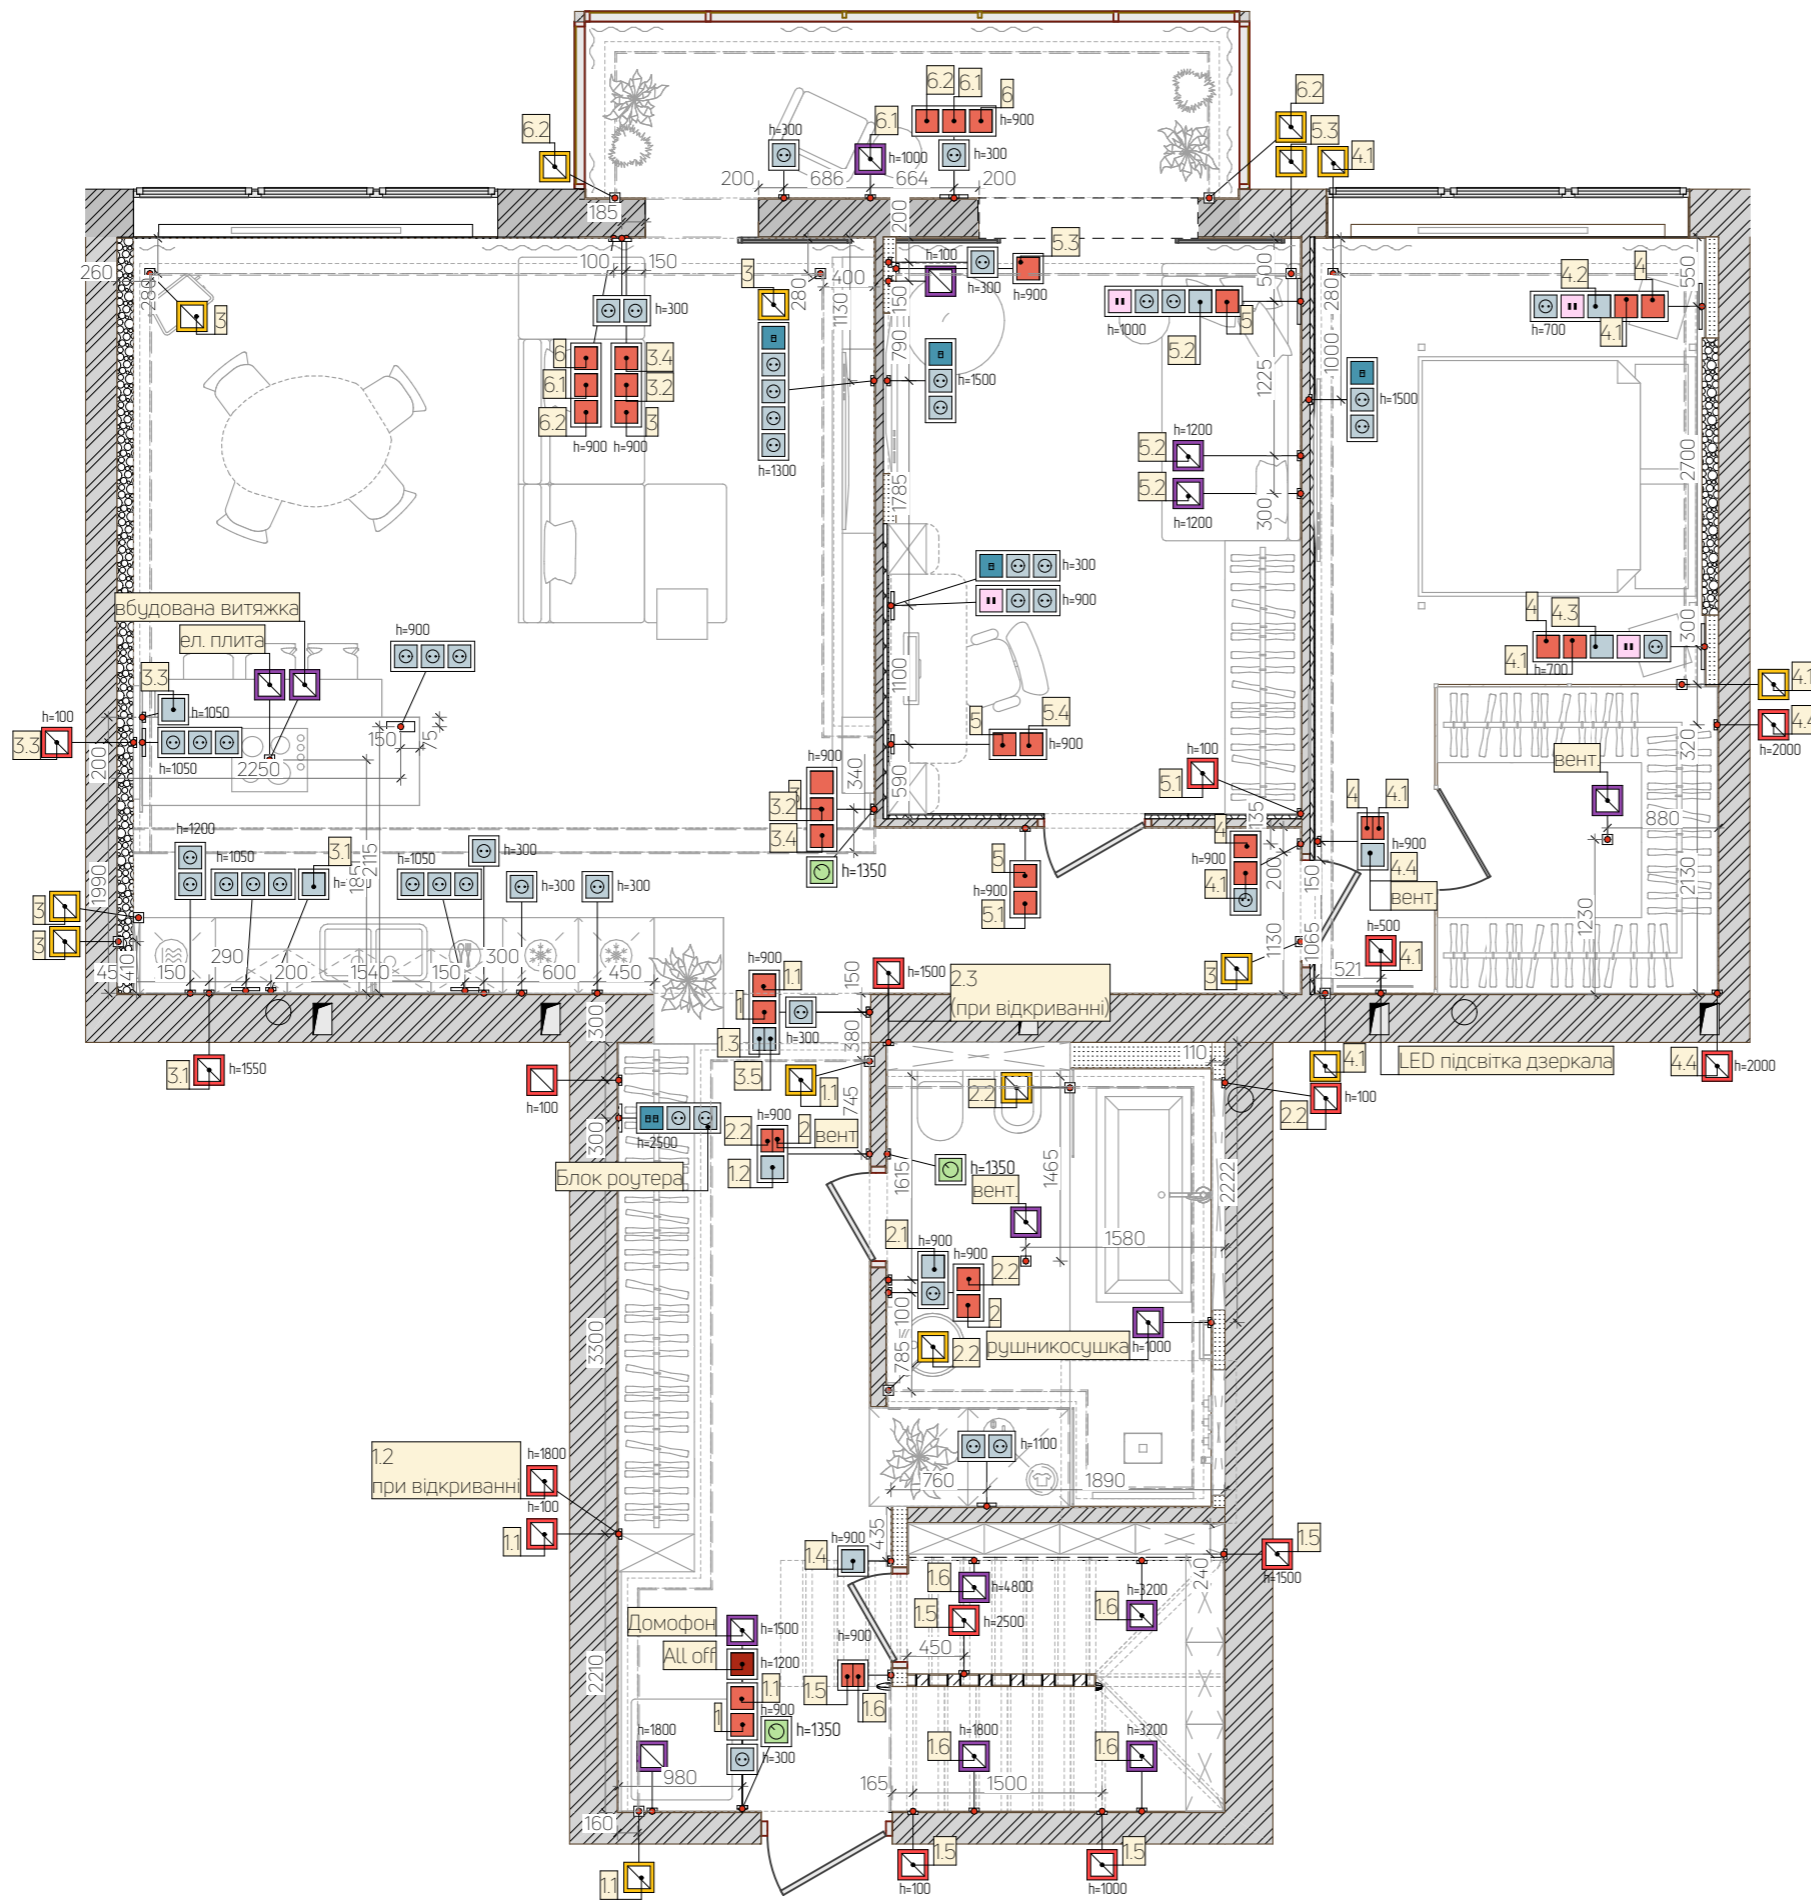

Умовні позначення	
	ніша в гіпсокартоні
	розетка
	одноклавішний та двоклавішний вимикач
	прохідний одноклавішний та двоклавішний вимикач
	ВИМКНУТИ ВСЕ СВІТЛО
	інтернет
	електровивід обладнання (220 В)
	електровивід підсвітки в стелі
	електровивід меблевої підсвітки