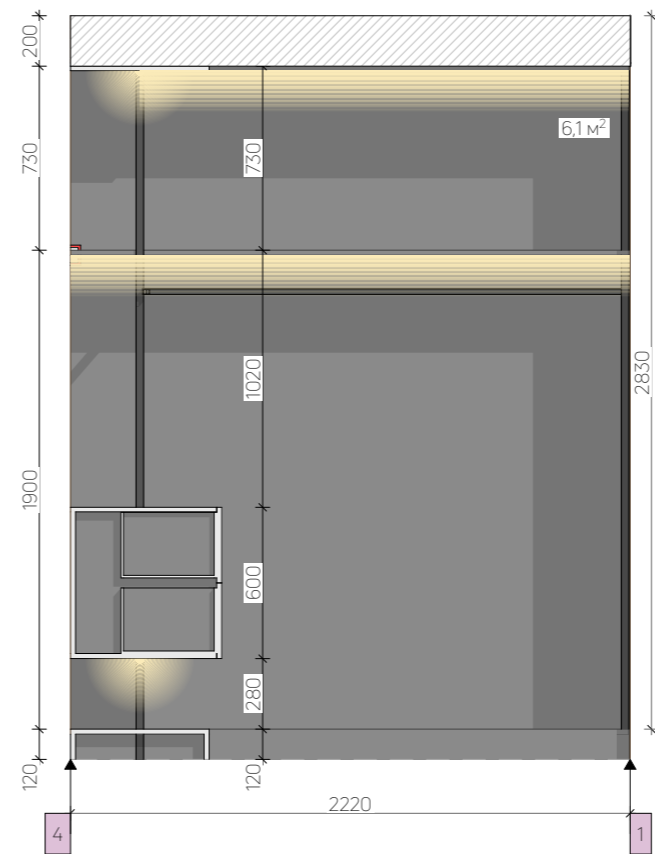

фарба сіра - 12,8 м²
 скло графіт/бронза

22.09.2022

KRM

M 1:30

CHERNIIVSKIY
DESIGN

РОЗГОРТКИ ГОСПОДАРСЬКОГО ГАРДЕРОБУ

43