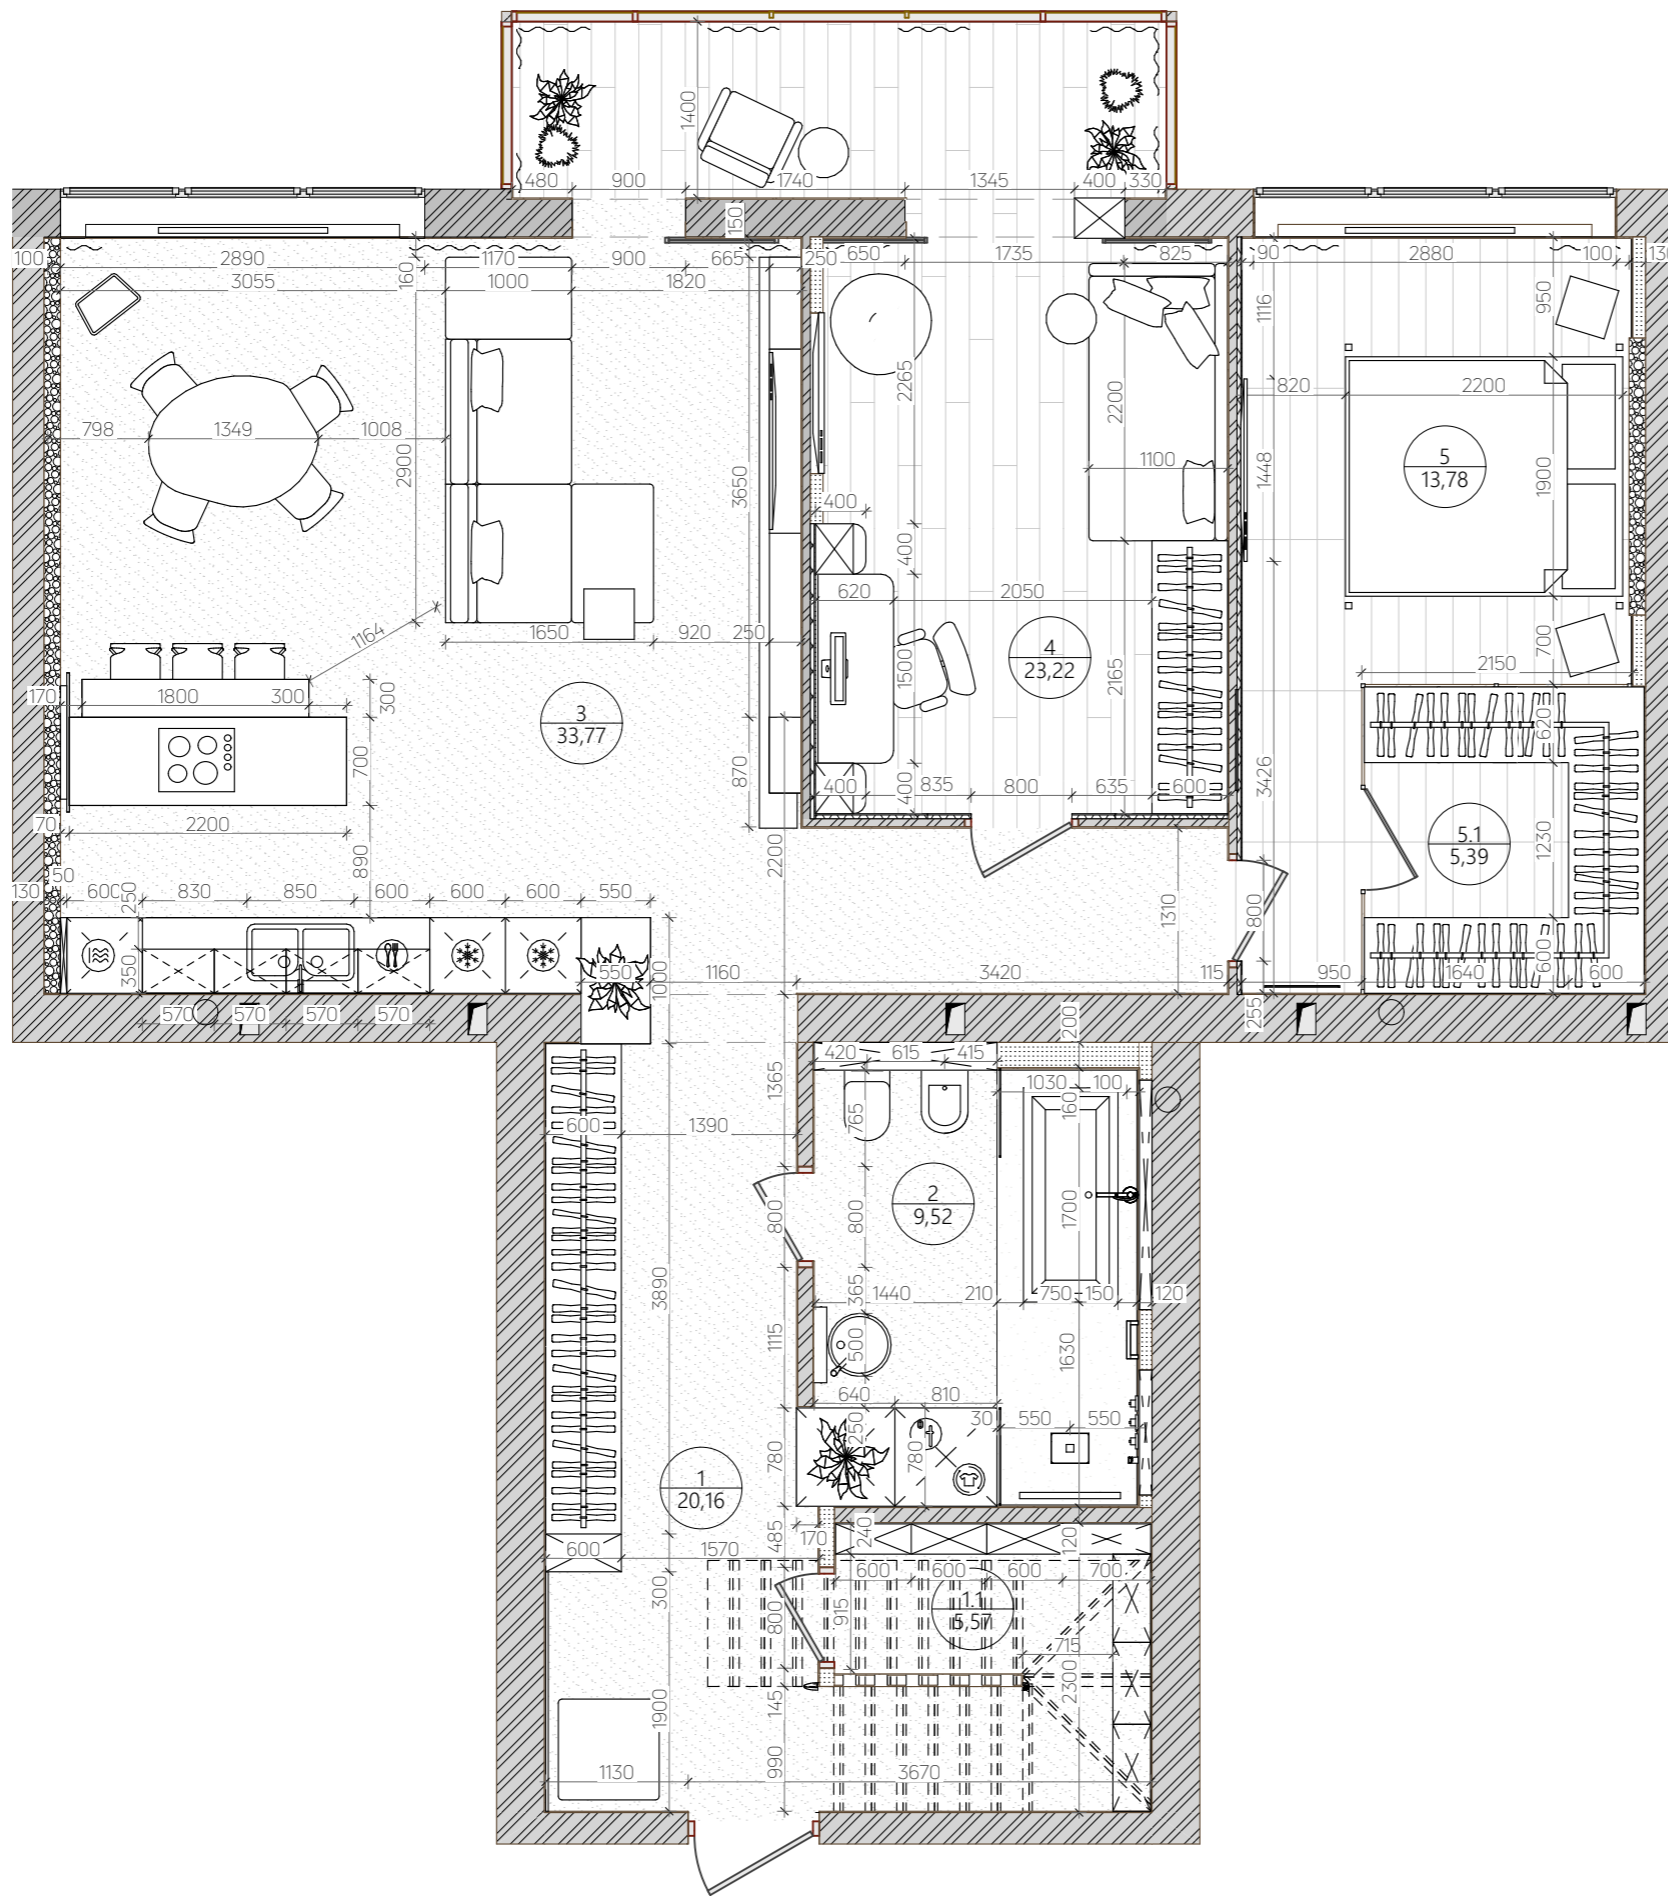

Explanation of premises		
№	Name	Area
1	Hall-corridor	20,2
1.1	Pantry	5,6
2	WC	9,5
3	Kitchen-living room	34,5
4	Children's room with a balcony	23,2
5	Main bedroom	13,8
5.1	Wardrobe	5,4
Загальна площа		112,2 м ²